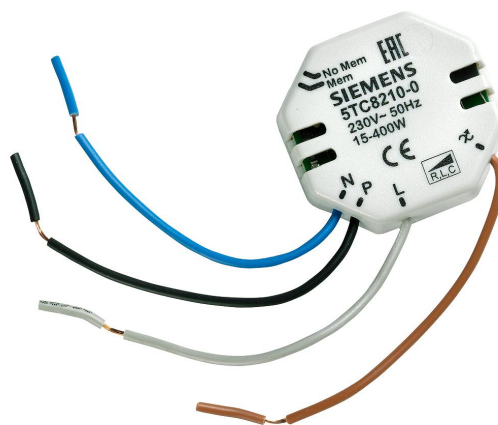

SIEMENS

Himmennin SIEMENS Yleiskäyttöinen himmennin sähköisellä muistilla, max 400W IP20

Tuotekoodi 18816

Brändi SIEMENS
Kotelointiluokka IP20
Käyttöympäristö sisäkäyttöön