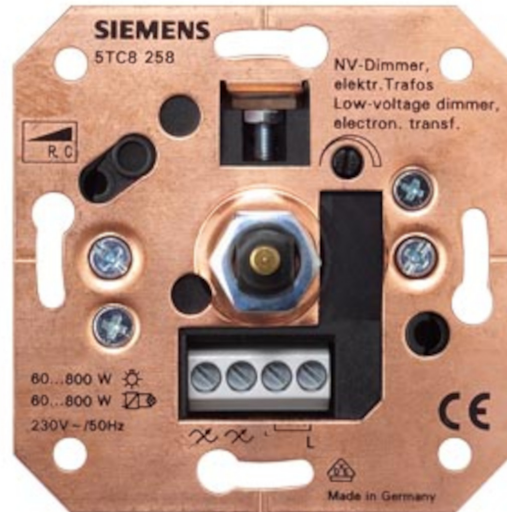

SIEMENS

Sisäosa SIEMENS Dimmerlüliti elektroonilisele trafole 60-800w IP20

Tuotekoodi 18845

Brändi SIEMENS
Kotelointiluokka IP20