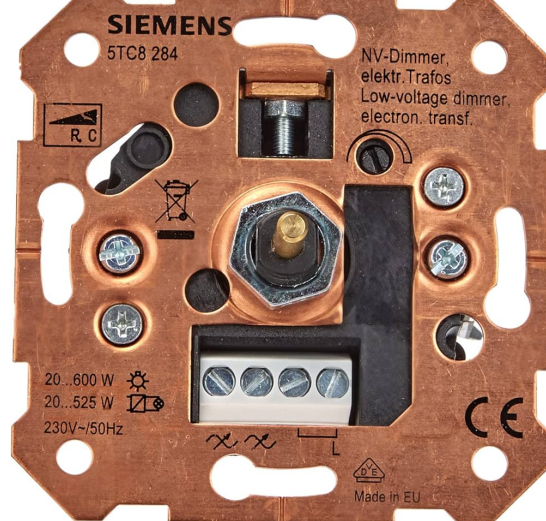

## Himmennin SIEMENS Dimmerlüliti elekt. trafole 10-600w IP20

Tuotekoodi 18846

Brändi SIEMENS  
Kotelointiluokka IP20  
Käyttöympäristö sisäkäyttöön