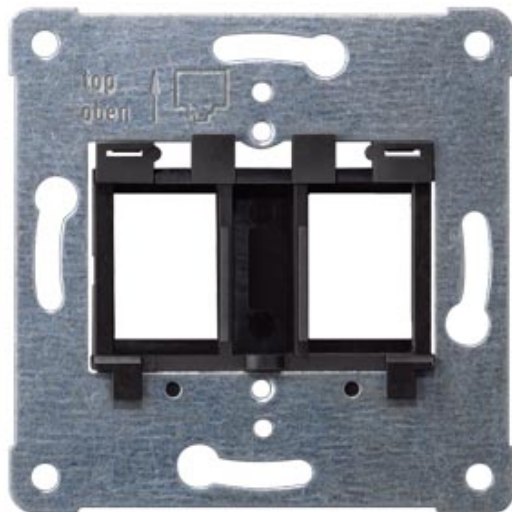

## Sisäosa SIEMENS RJ12RJ45 IP20

Tuotekoodi 18856

Brändi	SIEMENS
Kotelointiluokka	IP20
Leveys	70.0mm
Korkeus	70.0mm