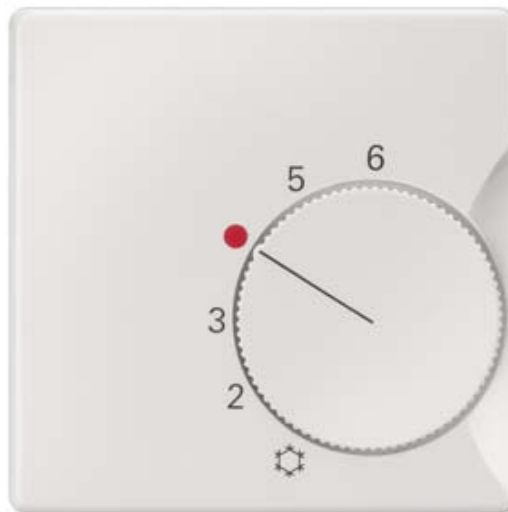

SIEMENS

Peitelevy SIEMENS i-system termostaadile valkoinen IP20

Tuotekoodi 18916

Brändi	SIEMENS
Kotelointiluokka	IP20
Leveys	55.0mm
Korkeus	55.0mm
Rungon väri	valkoinen
Rungon materiaali	muovi
Käyttöympäristö	sisäkäyttöön