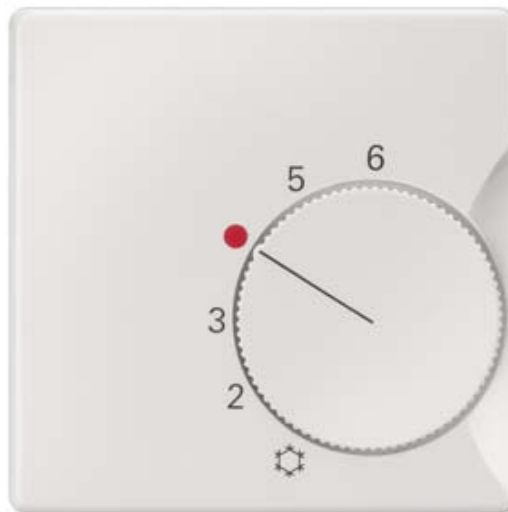

SIEMENS

Peitelevy SIEMENS Delta i-system valkoinen IP20

Tuotekoodi 18916

Brändi	SIEMENS
Kotelointiluokka	IP20
Leveys	55.0mm
Korkeus	55.0mm
Rungon väri	valkoinen
Rungon materiaali	muovi
Käyttöympäristö	sisäkäyttöön