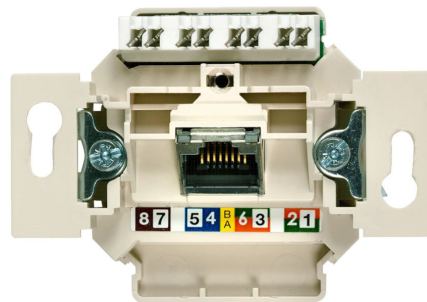

SIEMENS

Sisäosa SIEMENS CAT 6 pesa 1-ne plast krone IP20

Tuotekoodi 18924

Brändi SIEMENS
Kotelointiluokka IP20