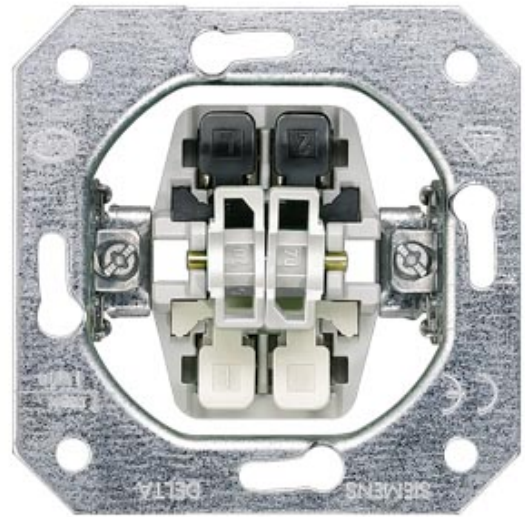

SIEMENS

Sisäosa SIEMENS UP double pushbutton IP20

Tuotekoodi 19099

Brändi SIEMENS

Kotelointiluokka IP20