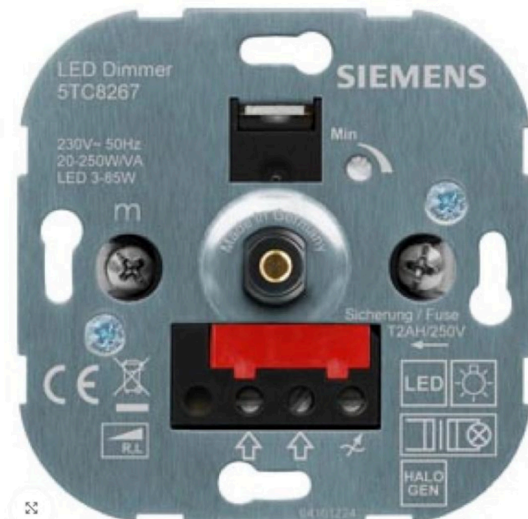

## Himmennin SIEMENS Himmennin kytkimen sisus LED-valoille, 3-85W IP20

Tuotekoodi 19376

Brändi SIEMENS  
Kotelointiluokka IP20  
Käyttöympäristö sisäkäyttöön