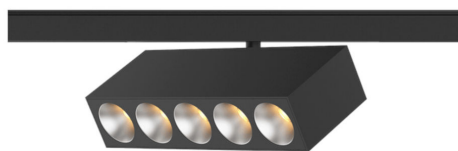

KARIZMA luce

Kiskovalaisin Karizma Luce Dea Pallas-Q1 cinque DALI musta 48V 12,5W 800lm 36° IP20 DALI 930

Tuotekoodi 20134

Väriämpötila	lämmin valkoinen 3000K
Valovirta	800luumenia
Brändi	Karizma Luce
Syöttöjännite	48V
Himmennettävä	DALI
Teho	12,5W
Linssin kulma	36°
Cri	90
Kotelointiluokka	IP20
Käyttöikä	50000h
Pituus	40.0mm
Leveys	180.0mm
Korkeus	65.0mm
Paino	500 g
Rungon väri	musta
Rungon materiaali	alumiini
Käyttöympäristö	sisäkäyttöön