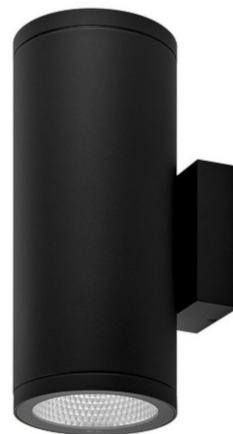

**LED
HOUSE**
enlightening
spaces®

**Julkisivuvalaisin Deko-Light ShoreLine Pro Round Up+Down
tummanharmaa 31W 3400lm CRI92 IP65 TRIAC 3000K, 4000K 2CCT**

Tuotekoodi 20295

Väriämpötila	2CCT 3000K, 4000K
Valovirta	3400luumena
Brändi	Deko-Light
Himmennettävä	TRIAC
Teho	31W
Cri	92
Kotelointiluokka	IP65
Käyttöikä	50000h
Korkeus	332.0mm
Paino	2.8 kg
Rungon väri	tummanharmaa
Rungon materiaali	metalli + lasi
Kytkenä määrä	100000kerta
Iskunkestävyys	IK02
Käyttölämpötila	-20 ~ 45°C