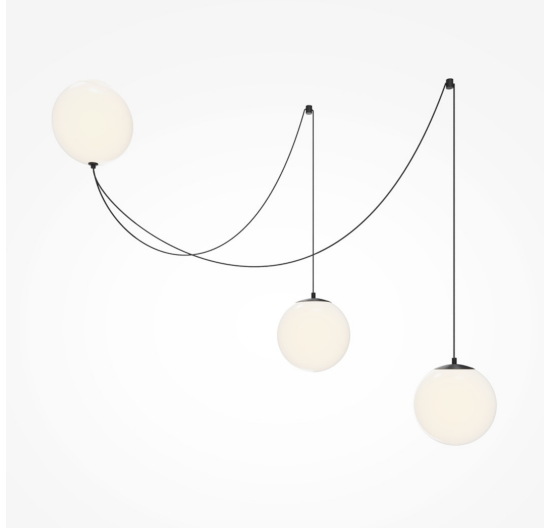

# MAYTONI

## Riippuvalaisin Maytoni Twins valkoinen 230V 26W 1700lm 180° IP20 930

Tuotekoodi 20536

Väriämpötila	lämmin valkoinen 3000K
Valovirta	1700luumenia
Takuu	3 vuotta
Brändi	Maytoni
Syöttöjännite	230V
Teho	26W
Linssin kulma	180°
Cri	90
Kotelointiluokka	IP20
Korkeus	3000.0mm
Halkaisija	200.0mm
Paino	1.25 kg
Paketin paino	1.7 kg
Paketissa	1kpl
Rungon väri	valkoinen
Rungon materiaali	metalli + lasi
Käyttöympäristö	sisäkäyttöön
Sertifikaatit	CE, RoHS