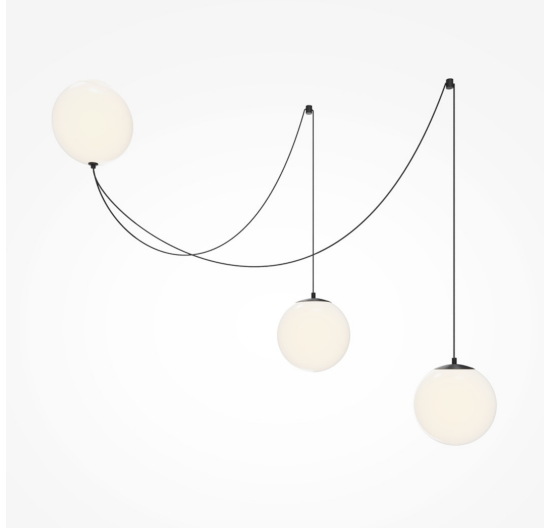

# MAYTONI

## Riippuvalaisin Maytoni Twins valkoinen 230V 26W 1700lm 180° IP20 930

Tuotekoodi 20536

Väriämpötila	lämmin valkoinen 3000K
Valovirta	1700luumena
Takuu	3 vuotta
Brändi	Maytoni
Syöttöjännite	230V
Teho	26W
Linssin kulma	180°
Cri	90
Kotelointiluokka	IP20
Korkeus	3000.0mm
Halkaisija	200.0mm
Paino	1.25 kg
Paketin paino	1.7 kg
Paketissa	1kpl
Rungon väri	valkoinen
Rungon materiaali	alumiini + lasi
Käyttöympäristö	sisäkäyttöön
Sertifikaatit	CE, RoHS