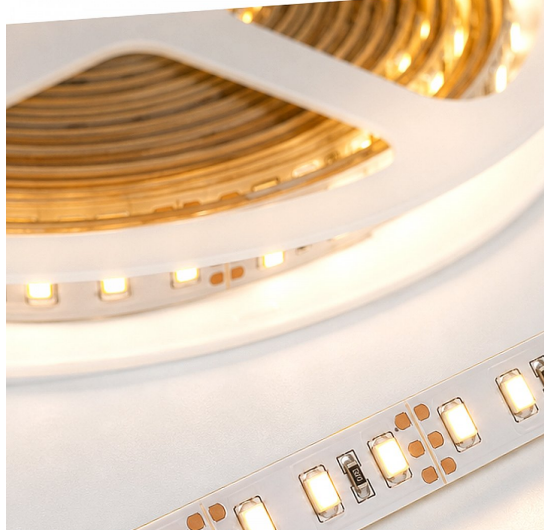

REVAL BULB

LED-valonauha REVAL BULB 140LED 8mm 48V 10W 995lm 120° IP20 930

Tuotekoodi 20695

Väriämpötila	lämmin valkoinen 3000K
Valovirta	995luumenia
Valaistusteho lm79	100lm/W
Takuu	5 vuotta
Valonlähde	SANAN LED
Led-siru	SMD2835
Brändi	REVAL BULB
Syöttöjännite	48V
Teho	10W
Maksimiteho	10W
Nimellisvirta	200mA
Linssin kulma	120°
Cri	90
Sdcm - macadam ellipses	3
Kotelointiluokka	IP20
Käyttöikä	50000h
Llmf tm21	L70B50 @25°C 50.000h
Pituus	10000.0mm
Leveys	10.0mm
Korkeus	1.4mm
Minimipituus	100.0mm
Käyttöympäristö	sisäkäyttöön
Käyttölämpötila	-20°C~+45°C°C
Sertifikaatit	CE,RoHS
Energialuokka	