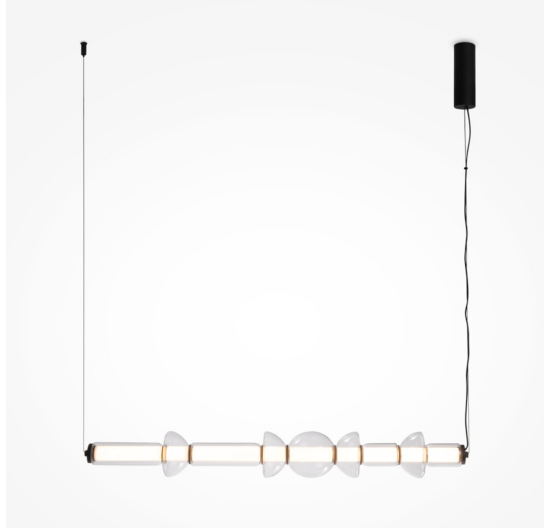

MAYTONI

Riippuvalaisin Maytoni Cosmo musta 39W IP20 3000K lämmin valkoinen

Tuotekoodi 20808

Väri/lämpötila	lämmin valkoinen 3000K
Brändi	Maytoni
Teho	39W
Kotelointiluokka	IP20
Käyttöikä	50000h
Korkeus	1375.0mm
Paino	1.7 kg
Paketin paino	2.3 kg
Rungon väri	musta
Rungon materiaali	metalli + lasi
Käyttöympäristö	sisäkäyttöön