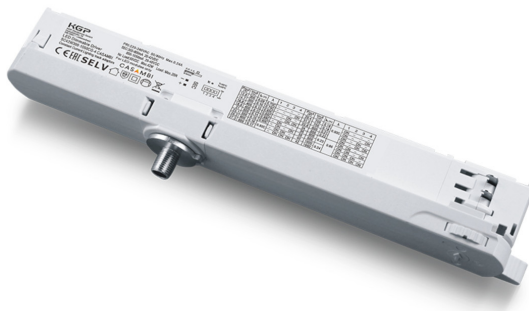

KARIZMA luce

Muuntaja Karizma Luce Casambi 42W300-1050CG-4W C KGP 300-1050mA 48V 42W IP20 3000K lämmin valkoinen

Tuotekoodi 20830

Väriämpötila	lämmin valkoinen 3000K
Brändi	Karizma Luce
Syöttöjännite	48V
Teho	42W
Kotelointiluokka	IP20
Pituus	31.0mm
Leveys	250.0mm
Korkeus	45.0mm
Rungon materiaali	alumiini
Käyttöympäristö	sisäkäyttöön