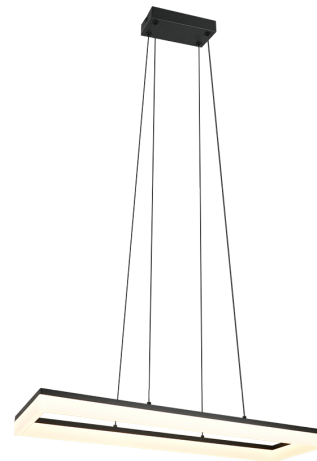

LED HOUSE

enlightening
spaces®

Riippuvalaisin Trio Select Camino musta 27W 3400lm IP20 830

Tuotekoodi 21014

Väriämpötila	lämmin valkoinen 3000K
Valovirta	3400luumenia
Takuu	5 vuotta
Brändi	Trio Select
Teho	27W
Cri	80
Kotelointiluokka	IP20
Käyttöikä	20000h
Pituus	200.0mm
Leveys	700.0mm
Korkeus	1500.0mm
Paino	1 kg
Paketin paino	1.4 kg
Rungon väri	musta
Rungon materiaali	metalli + muovi
Kytkenä määrä	10000kertaa
Käyttöympäristö	sisäkäyttöön
Valmistajan verkkosivut	products.trio-lighting.com/R35771132/