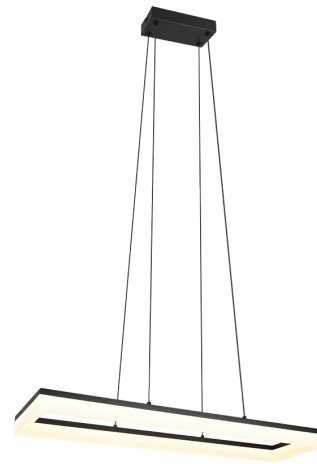

## Riippuvalaisin Trio Select Camino musta 27W 3400lm IP20 830

Tuotekoodi 21014

Väriämpötila	lämmin valkoinen 3000K
Valovirta	3400luumenia
Takuu	5 vuotta
Brändi	<a href="#">Trio Select</a>
Teho	27W
Cri	80
Kotelointiluokka	IP20
Käyttöikä	20000h
Pituus	200.0mm
Leveys	700.0mm
Korkeus	1500.0mm
Paino	1 kg
Paketin paino	1.4 kg
Rungon väri	musta
Rungon materiaali	muovi
Kytkenä määrä	10000kertaa
Käyttöympäristö	sisäkäyttöön
Valmistajan verkkosivut	<a href="https://products.trio-lighting.com/R35771132/">products.trio-lighting.com/R35771132/</a>