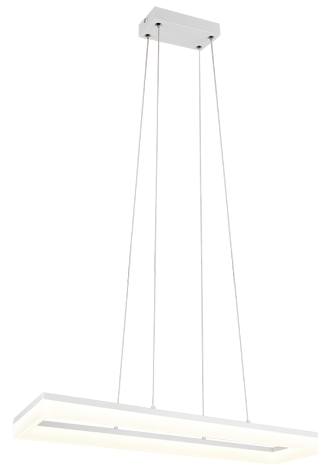

## Riippuvalaisin Trio Select Camino valkoinen 27W 3600lm IP20 840

Tuotekoodi 21015

Väriämpötila	päivänvalkoinen 4000K
Valovirta	3600luumenia
Takuu	5 vuotta
Brändi	<a href="#">Trio Select</a>
Teho	27W
Cri	80
Kotelointiluokka	IP20
Käyttöikä	20000h
Pituus	200.0mm
Leveys	700.0mm
Korkeus	1500.0mm
Paino	1 kg
Paketin paino	1.4 kg
Rungon väri	valkoinen
Rungon materiaali	muovi
Kytkenä määrä	10000kertaa
Käyttöympäristö	sisäkäyttöön
Valmistajan verkkosivut	<a href="https://products.trio-lighting.com/R35771131/">products.trio-lighting.com/R35771131/</a>