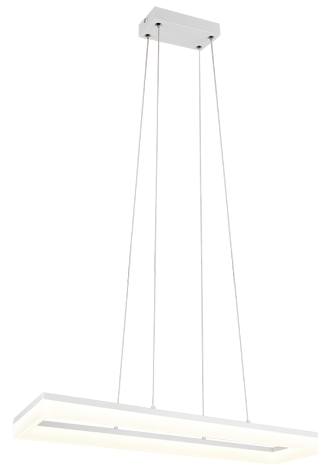

## Riippuvalaisin Trio Select Camino valkoinen 27W 3600lm IP20 840

Tuotekoodi 21015

Väriämpötila	päivänvalkoinen 4000K
Valovirta	3600luumenia
Takuu	5 vuotta
Brändi	<a href="#">Trio Select</a>
Teho	27W
Cri	80
Kotelointiluokka	IP20
Käyttöikä	20000h
Pituus	200.0mm
Leveys	700.0mm
Korkeus	1500.0mm
Paino	1 kg
Paketin paino	1.4 kg
Rungon väri	valkoinen
Rungon materiaali	metalli + muovi
Kytkenä määrä	10000kertaa
Käyttöympäristö	sisäkäyttöön
Valmistajan verkkosivut	<a href="https://products.trio-lighting.com/R35771131/">products.trio-lighting.com/R35771131/</a>