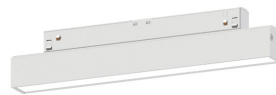

KARIZMA luce

Kiskovalaisin Karizma Luce Linea-Q1/Q2 S Opal BT Casambi valkoinen 48V 14W 850lm 90° IP20 CASAMBI 930

Tuotekoodi 22009

| | |
|-------------------|------------------------------|
| Väriämpötila | lämmin valkoinen 3000K |
| Valovirta | 850luumenia |
| Brändi | Karizma Luce |
| Syöttöjännite | 48V |
| Himmennettävä | CASAMBI |
| Teho | 14W |
| Linssin kulma | 90° |
| Cri | 90 |
| Kotelointiluokka | IP20 |
| Pituus | 22.0mm |
| Leveys | 218.0mm |
| Korkeus | 25.0mm |
| Rungon väri | valkoinen |
| Rungon materiaali | alumiini |
| Käyttöympäristö | sisäkäyttöön |