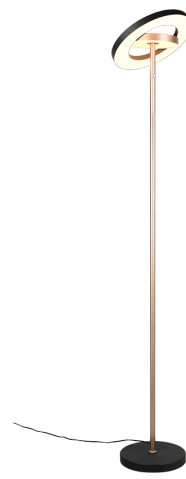

LED HOUSE

enlightening
spaces®

Lattiavalaisin Trio Select Guano 19W 2100lm CRI80 IP20 DIMMABLE 2300K, 3000K, 4000K 3CCT

Tuotekoodi 22178

| | |
|-------------------|-----------------------------|
| Väriämpötila | 3CCT 2300K, 3000K, 4000K |
| Valovirta | 2100luumenia |
| Brändi | Trio Select |
| Himmennettävä | DIMMABLE |
| Teho | 19W |
| Cri | 80 |
| Kotelointiluokka | IP20 |
| Käyttöikä | 30000h |
| Korkeus | 1600.0mm |
| Halkaisija | 300.0mm |
| Paino | 5.8 kg |
| Paketin paino | 7.1 kg |
| Rungon materiaali | metalli |
| Kytkenämäärä | 15000kertaa |
| Käyttöympäristö | sisäkäyttöön |
| Sertifikaatit | 5 |