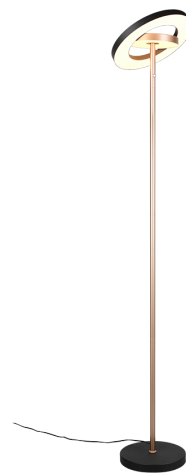

LED HOUSE

enlightening
spaces®

Lattiavalaisin Select Guano 19W 2100lm CRI80 IP20 2300K, 3000K, 4000K 3CCT

Tuotekoodi 22178

Väriämpötila	3CCT 2300K, 3000K, 4000K
Valovirta	2100luumenia
Brändi	Select
Teho	19W
Cri	80
Kotelointiluokka	IP20
Käyttöikä	30000h
Korkeus	1600.0mm
Halkaisija	300.0mm
Paino	5800g
Paketin paino	7100g
Rungon materiaali	metalli
Kytkenämäärä	15000kertaa
Käyttöympäristö	sisäkäyttöön
Sertifikaatit	5