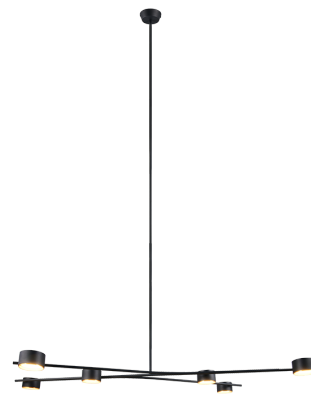

LED HOUSE

enlightening
spaces®

Riippuvalaisin Trio Select Coda musta / kultainen G53 IP20

Tuotekoodi 22207

Brändi	Trio Select
Kanta	G53
Kotelointiluokka	IP20
Pituus	820.0mm
Leveys	1435.0mm
Korkeus	1800.0mm
Paino	3.4 kg
Paketin paino	6.5 kg
Rungon väri	musta / kultainen
Rungon materiaali	metalli
Käyttöympäristö	sisäkäyttöön
Valmistajan verkkosivut	products.trio-lighting.com/369000680/