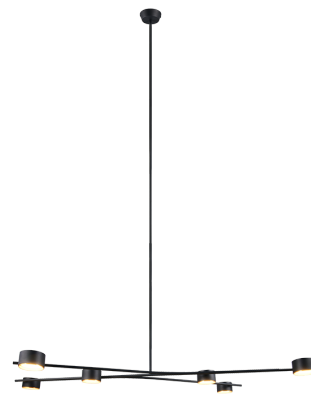

LED HOUSE

enlightening
spaces®

Riippuvalaisin Trio Select Coda musta G53 IP20

Tuotekoodi 22207

Brändi	Trio Select
Kanta	G53
Kotelointiluokka	IP20
Pituus	820.0mm
Leveys	1435.0mm
Korkeus	1800.0mm
Paino	3.4 kg
Paketin paino	6.5 kg
Rungon väri	musta
Rungon materiaali	metalli
Käyttöympäristö	sisäkäyttöön
Valmistajan verkkosivut	products.trio-lighting.com/369000680/