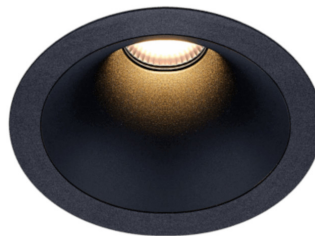

KARIZMA luce

Upotettava valaisin Karizma Luce Dea Amata M musta 1140lm 40° IP54 930

Tuotekoodi 22489

Väriämpötila	lämmin valkoinen 3000K
Valovirta	1140luumenia
Valaistusteho lm79	91lm/W
Takuu	5 vuotta
Brändi	Karizma Luce
Lähtöjännite	220-240V
Maksimiteho	12.5W
Linssin kulma	40°
Cri	90
Kotelointiluokka	IP54
Käyttöikä	50000h
Korkeus	84.0mm
Halkaisija	83.0mm
Asennusaukon halkaisija	78mm
Rungon väri	musta
Rungon materiaali	alumiini
Käyttöympäristö	sisäkäyttöön