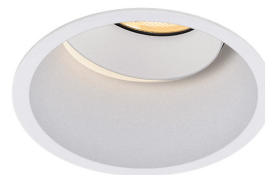

KARIZMA luce

Upotettava valaisin Karizma Luce Bebe Lente Swing valkoinen 9,5W 850lm 36° IP44 DALI 930

Tuotekoodi 22748

Väriämpötila	lämmin valkoinen 3000K
Valovirta	850lumenia
Valaistusteho lm79	89lm/W
Takuu	5 vuotta
Brändi	Karizma Luce
Himmennettävä	DALI
Teho	9,5W
Maksimiteho	9.5W
Linssin kulma	36°
Cri	90
Kotelointiluokka	IP44
Käyttöikä	50000h
Halkaisija	59.0mm
Asennusaukon halkaisija	55mm
Rungon väri	valkoinen
Rungon materiaali	alumiini
Käyttöympäristö	sisäkäyttöön