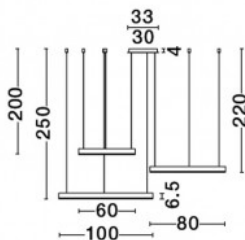

Riippuvalaisin Nova Luce Motif kultainen 110W 6160lm IP20 TRIAC 2700K-6000K

Tuotekoodi 22799

Väriämpötila 2700K-6000K 2700K-6000K

Valovirta 6160luumenia

Valaistusteho 56lm/W
lm79

Takuu 3 vuotta

Brändi Nova Luce

Himmennettävä TRIAC

Teho 110W

Maksimiteho 110W

Kotelointiluokka IP20

Korkeus 2500.0mm

Rungon väri kultainen

Rungon materiaali alumiini + akryyli

Käyttöympäristö sisäkäyttöön

Valmistajan verkkosivut novaluce.com/Products/Decorative/Suspension/MOTIF/9530217