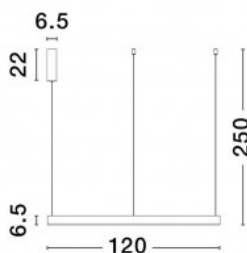

Riippuvalaisin Nova Luce Motif musta 70W 5740lm IP20 DIMMABLE 2700K-6000K

Tuotekoodi 22807

Väriämpötila 2700K-6000K 2700K-6000K

Valovirta 5740luumena

Valaistusteho 82lm/W
lm79

Takuu 3 vuotta

Brändi Nova Luce

Himmennettävä DIMMABLE

Teho 70W

Maksimiteho 70W

Kotelointiluokka IP20

Korkeus 2500.0mm

Halkaisija 1200.0mm

Rungon väri musta

Rungon materiaali alumiini + akryyli

Käyttöympäristö sisäkäyttöön

Valmistajan verkkosivut novaluce.gr/Produkte/Decorative/Suspension/MOTIF/9530219