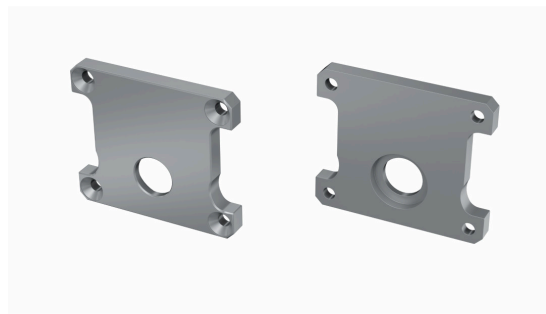

**LED
HOUSE**
enlightening
spaces®

Päätetulppa Fasso ALU reiällä hopea / harmaa

Tuotekoodi 22820

Rungon väri hopea / harmaa

Rungon materiaali muovi