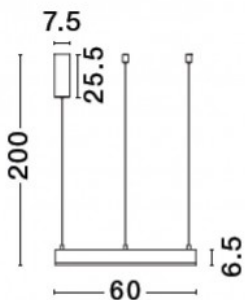

Riippuvalaisin Nova Luce Motif valkoinen 40W 2943lm IP20 TRIAC 2700K-6000K

Tuotekoodi 22823

Väriämpötila	2700K-6000K 2700K-6000K
Valovirta	2943luumena
Valaistusteho lm79	74lm/W
Takuu	3 vuotta
Brändi	Nova Luce
Himmennettävä	TRIAC
Teho	40W
Maksimiteho	40W
Kotelointiluokka	IP20
Korkeus	2000.0mm
Halkaisija	600.0mm
Rungon väri	valkoinen
Rungon materiaali	alumiini + akryyli
Käyttöympäristö	sisäkäyttöön
Valmistajan verkkosivut	novaluce.com/Products/Decorative/Suspension/MOTIF/9530209