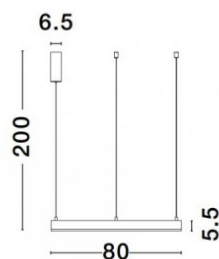

Riippuvalaisin Nova Luce Motif valkoinen 50W 3684lm IP20 TRIAC 2700K-6000K

Tuotekoodi 22826

Väriämpötila 2700K-6000K 2700K-6000K

Valovirta 3684luumenia

Valaistusteho 74lm/W
lm79

Takuu 3 vuotta

Brändi Nova Luce

Himmennettävä TRIAC

Teho 50W

Maksimiteho 50W

Kotelointiluokka IP20

Korkeus 2000.0mm

Halkaisija 800.0mm

Rungon väri valkoinen

Rungon materiaali alumiini + akryyli

Käyttöympäristö sisäkäyttöön

Valmistajan verkkosivut novaluce.com/Products/Decorative/Suspension/MOTIF/9530210