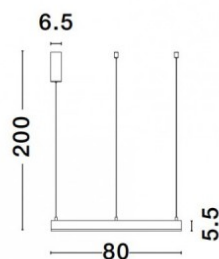

Riippuvalaisin Nova Luce Motif valkoinen 50W 3684lm IP20 DIMMABLE 2700K-6000K

Tuotekoodi 22826

Väriämpötila	2700K-6000K 2700K-6000K
Valovirta	3684luumenia
Valaistusteho lm79	74lm/W
Takuu	3 vuotta
Brändi	Nova Luce
Himmennettävä	DIMMABLE
Teho	50W
Maksimiteho	50W
Kotelointiluokka	IP20
Korkeus	2000.0mm
Halkaisija	800.0mm
Rungon väri	valkoinen
Rungon materiaali	alumiini + akryyli
Käyttöympäristö	sisäkäyttöön
Valmistajan verkkosivut	novaluce.com/Products/Decorative/Suspension/MOTIF/9530210