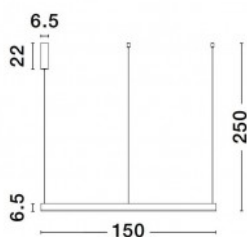

Riippuvalaisin Nova Luce Motif musta 80W 6000lm IP20 TRIAC 2700K-6000K

Tuotekoodi 22830

Väriämpötila 2700K-6000K 2700K-6000K

Valovirta 6000luumena

Valaistusteho
lm79 75lm/W

Takuu 3 vuotta

Brändi Nova Luce

Himmennettävä TRIAC

Teho 80W

Maksimiteho 80W

Kotelointiluokka IP20

Korkeus 2500.0mm

Halkaisija 1500.0mm

Rungon väri musta

Rungon
materiaali alumiini + akryyli

Käyttöympäristö sisäkäyttöön

Valmistajan
verkkosivut novaluce.com/Products/Decorative/Suspension/MOTIF/9530222