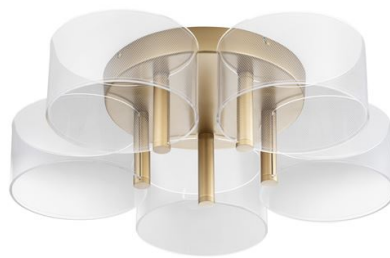

**LED
HOUSE**
enlightening
spaces®

**Kattovalaisin Nova Luce Gatlin läpinäkyvä 230V 28W 1300lm IP20
DIMMABLE 3000K lämmin valkoinen**

Tuotekoodi 22937

Väriämpötila lämmin valkoinen 3000K

Valovirta 1300luumena

Valaistusteho
lm79 46lm/W

Takuu 3 vuotta

Brändi Nova Luce

Syöttöjännite 230V

Himmennettävä DIMMABLE

Teho 28W

Maksimiteho 28W

Kotelointiluokka IP20

Korkeus 156.0mm

Halkaisija 590.0mm

Rungon väri läpinäkyvä

Käyttöympäristö sisäkäyttöön

Valmistajan
verkkosivut novaluce.gr/Products/Decorative/Ceiling/GATLIN/9756712

Energialuokka