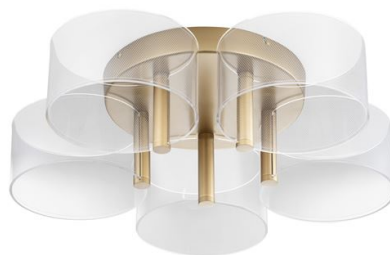

LED HOUSE

enlightening
spaces®

Kattovalaisin Nova Luce Gatlin läpinäkyvä 230V 28W 1300lm IP20 3000K lämmin valkoinen

Tuotekoodi 22937

Väriämpötila lämmin valkoinen 3000K

Valovirta 1300luumena

Valaistusteho
lm79 46lm/W

Takuu 3 vuotta

Brändi Nova Luce

Syöttöjännite 230V

Teho 28W

Maksimiteho 28W

Kotelointiluokka IP20

Korkeus 156.0mm

Halkaisija 590.0mm

Rungon väri läpinäkyvä

Käyttöympäristö sisäkäyttöön

Valmistajan verkkosivut novaluce.gr/Products/Decorative/Ceiling/GATLIN/9756712

Energialuokka 