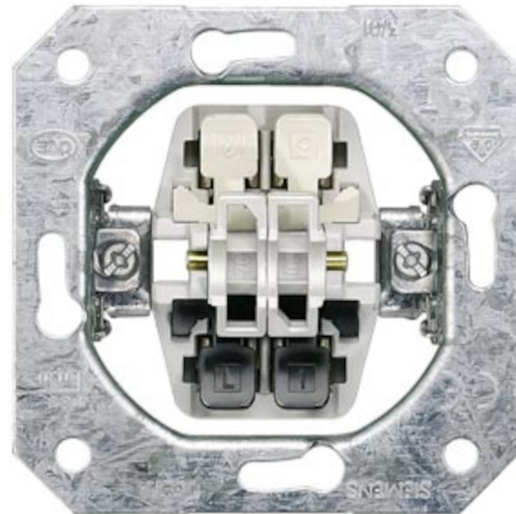

SIEMENS

Sisäosa SIEMENS ristikytkin IP20

Tuotekoodi 22981

Brändi SIEMENS
Kotelointiluokka IP20
Käyttöympäristö sisäkäyttöön