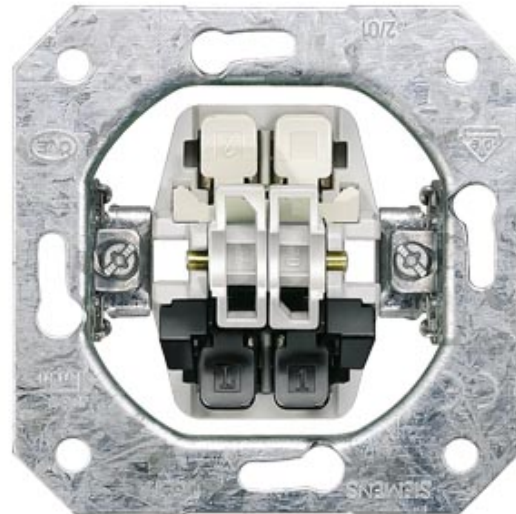

## Sisäosa SIEMENS ristikytkin IP20

Tuotekoodi 22985

Brändi SIEMENS  
Kotelointiluokka IP20  
Käyttöympäristö sisäkäyttöön