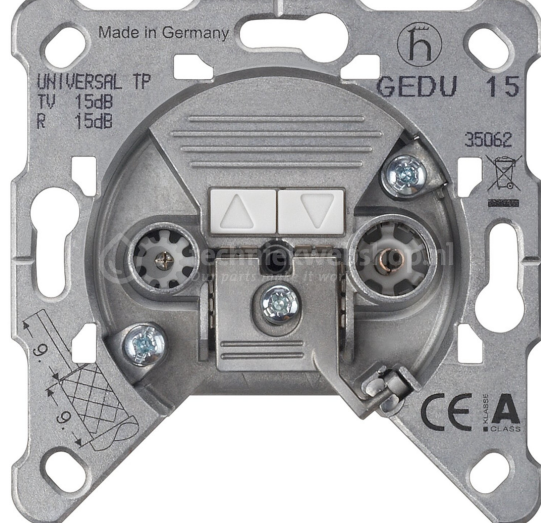

SIEMENS

Sisäosa SIEMENS Antennipesa sisu TV/R läbiv

Tuotekoodi 22987

Brändi SIEMENS
Käyttöympäristö sisäkäyttöön