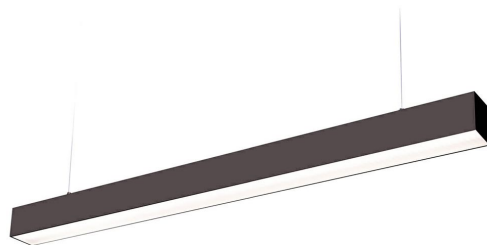

**LED
HOUSE**
enlightening
spaces®

**Kattovalaisin Koline 1200 musta 230V 20-30-40W 4800lm CRI80 110° IP20
3000K, 4000K, 6500K 3CCT**

Tuotekoodi 23037

Tasaisesti jaettu laivalamppu, jota voidaan asentaa sekä kattoon että katon alapuolelle roikkumaan. Ihanteellinen valaisin työpöydän yläpuolelle!

Tämä valaisin sopii käytettäväksi vain sisätiloissa, suojausluokka IP20.

LED-valot tarjoavat selkeää ja terävää valoa, mikä sopii ihanteellisesti kauppojen ja muiden kaupallisten tilojen valaistukseen.

Paranna arkipäivän valaistuslaatua ja valitse LED-talo [tuotevalikoimasta](#) huippuluokan valaistusratkaisu!

Väriämpötila	3CCT 3000K, 4000K, 6500K
Valovirta	4800luumenia
Valaistusteho lm79	120lm/W
Takuu	5 vuotta
Syöttöjännite	230V
Tehokerroin	0.90
Teho	20-30-40W
Maksimiteho	40W
Linssin kulma	110°
Cri	80
Kotelointiluokka	IP20
Käyttöikä	50000h
Pituus	1200.0mm
Leveys	50.0mm
Korkeus	72.8mm
Paino	1.5 kg
Paketissa	1kpl
Laatikossa	9kpl
Rungon väri	musta
Kytkenä määrä	30000kertaa
Iskunkestävyys	IK04
Käyttöympäristö	sisäkäyttöön
Käyttölämpötila	-20 ~45°C
Sertifikaatit	CE
Energialuokka	