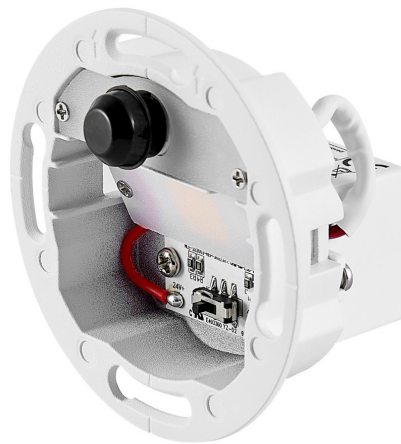

LED HOUSE

enlightening
spaces®

Upotettava seinävalaisin Deko-Light Alwaid Pro Motion valkoinen 6W 636lm 120° IP20 Dip Switch 830

Tuotekoodi 23140

Väriämpötila	lämmin valkoinen 3000K
Valovirta	636luumenia
Valaistusteho lm79	106lm/W
Brändi	Deko-Light
Himmennettävä	Dip Switch
Teho	6W
Maksimiteho	6W
Linssin kulma	120°
Cri	80
Kotelointiluokka	IP20
Käyttöikä	84000h
Korkeus	41.0mm
Halkaisija	71.5mm
Asennusaukon halkaisija	68mm
Rungon väri	valkoinen
Rungon materiaali	alumiini
Kytkenä määrä	50000kertaa
Iskunkestävyys	IK05
Käyttölämpötila	-20 ~ 40°C