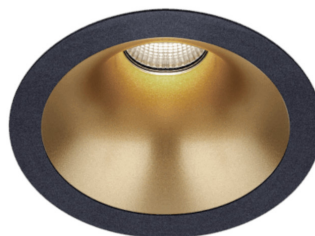

KARIZMA luce

Upotettava valaisin Karizma Luce Dea Amata M on/off musta / kultainen 1140lm 40° IP54 930

Tuotekoodi 23168

Väriämpötila	lämmin valkoinen 3000K
Valovirta	1140luumenia
Valaistusteho lm79	91lm/W
Takuu	5 vuotta
Brändi	Karizma Luce
Lähtöjännite	220-240V
Maksimiteho	12.5W
Linssin kulma	40°
Cri	90
Kotelointiluokka	IP54
Käyttöikä	50000h
Korkeus	84.0mm
Halkaisija	83.0mm
Asennusaukon halkaisija	78mm
Rungon väri	musta / kultainen
Rungon materiaali	alumiini
Käyttöympäristö	sisäkäyttöön