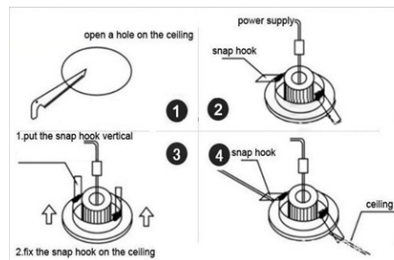

LED syväsäteilyvalaisin PROLUMEN XH valkoinen kierros 5W 400lm 120° IP65 päivänvalkoinen 4000K (12943)

tuotekoodi: 12943
merkki: [PROLUMEN](#)
syöttöjännite: 230V
teho: 5W
valovirta: 400luumenia
valaisimen tehokkuus: 80lm/W
valon väriämpötila (CCT): 4000K
säteilykulma: 120°
valonlähde: [SAMSUNG LED](#)
CRI: 82
kotelointiluokka: IP65
ledin käyttöikä: 35000h
korkeus: 45mm
halkaisija: 90mm
asennusaukon halkaisija: 75mm
rungon väri: valkoinen
rungon materiaali: alumiini + muovi
kiillotus: matto
muoto: kierros
työympäristö: sisäkäyttöön
sertifikaatit: CE, RoHS
energialuokka: A+
takuu: 2 vuotta