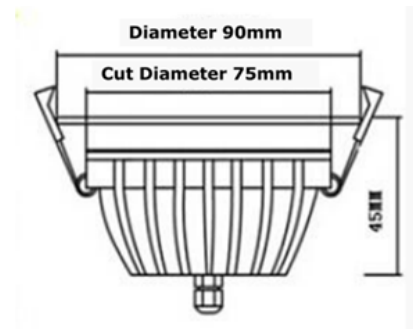

LED syväsäteilyvalaisin PROLUMEN XH valkoinen kierros 5W 400lm 120° IP65 päivänvalkoinen 4000K (12943)

tuotekoodi: 12943
merkki: [PROLUMEN](#)
syöttöjännite: 230V
teho: 5W
valovirta: 400luumenia
valaisimen tehokkuus: 80lm/W
valon väriämpötila (CCT): 4000K
säteilykulma: 120°
valonlähde: [SAMSUNG LED](#)
CRI: 82
kotelointiluokka: IP65
ledin käyttöikä: 35000h
korkeus: 45mm
halkaisija: 90mm
asennusaukon halkaisija: 75mm
rungon väri: valkoinen
rungon materiaali: alumiini + muovi
kiillotus: matto
muoto: kierros
työympäristö: sisäkäyttöön
sertifikaatit: CE, RoHS
energialuokka: A+
takuu: 2 vuotta