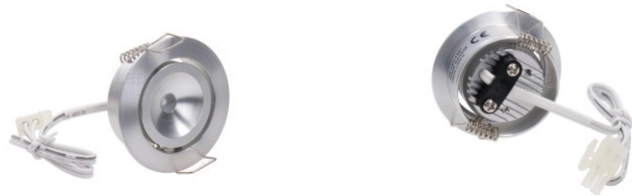

LED kalustevalaisin PROLUMEN MV-F 12V hopea 1W 115lm 120° IP20 lämmin valkoinen 3000K (13229)

tuotekoodi: 13229

merkki: [PROLUMEN](#)

syöttöjännite: 12V

teho: 1W

valovirta: 115luumenia

valaisimen tehokkuus: 115lm/W

valon väriämpötila (CCT): 3000K

säteilykulma: 120°

kotelointiluokka: IP20

ledin käyttöikä: 50000h

korkeus: 25mm

halkaisija: 51mm

asennusaukon halkaisija: 42mm

paino: 45g

rungon väri: hopea

valaistusteho 2,5 m etäisyydeltä: 20lx

takuu: 2 vuotta

hinta: €5,82+ALV

hinta: €6,98 sis. ALV

[Discount price]: €4,17 + ALV

Voidaan käyttää syvyyksissä, suunnassa.

käyttää: Huonekalujen valaistus,