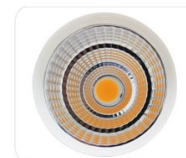

LED kiskovalaisin PROLUMEN TL valkoinen 10W 1000lm 60° lämmin valkoinen 3000K (13829)

tuotekoodi: 13829
merkki: [PROLUMEN](#)
syöttöjännite: 230V
teho: 10W
valovirta: 1000luumenia
valaisimen tehokkuus: 100lm/W
valon väriämpötila (CCT): 3000K
säteilykulma: 60°
valonlähde: [CREE LED](#)
CRI: 80
ledin käyttöikä: 50000h
runгон väri: valkoinen
runгон materiaali: alumiini
kiillotus: puolihimmeä
virransyöttöyksikkö: [LIFUD](#)
työympäristö: sisäkäyttöön
sertifikaatit: CE, RoHS
energialuokka: A+
takuu: 5 vuotta

hinta: €45,83+ALV
hinta: €55,00 sis. ALV
[Discount price]: €39,00 + ALV

Ra>80
50000Hours

CREE COB Chip
CRI>80/90Ra
High bright: 100-120lm/w