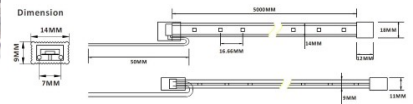

LED nauha PROLUMEN 2835 60LED 1m silikoni letkun TPU 2G 24V 2,88W 220lm 120° IP68 lämmin valkoinen 3000K (LH3946)

tuotekoodi: LH3946
merkki: [PROLUMEN](#)
syöttöjännite: 24V
teho: 2,88W
valovirta: 220luumenia
valaisimen tehokkuus: 76lm/W
valon väriämpötila (CCT): 3000K
säteilykulma: 120°
CRI: 80
kotelointiluokka: IP68
ledin käyttöikä: 35000h
korkeus: 9mm
leveys: 14mm
toimintalämpötila: -40°C-40°C
sertifikaatit: CE, RoHS
energialuokka: A+
takuu: 2 vuotta

hinta: €6,96+ALV
hinta: €8,35 sis. ALV
[Discount price]: €6,63 + ALV