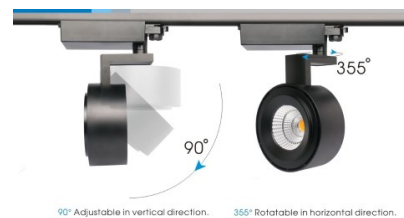

LED kiskovalaisin PROLUMEN Milan musta 50W 4475lm 38° päivänvalkoinen 4000K (LH4125)

tuotekoodi: LH4125
merkki: [PROLUMEN](#)
syöttöjännite: 230V
teho: 50W
virranotto: 1200mA
valovirta: 4475luumena
valaisimen tehokkuus: 90lm/W
valon väriämpötila (CCT): 4000K
säteilykulma: 38°
CRI: 80
ledin käyttöikä: 40000h
pakkauksessa: 1kpl
rungon väri: musta
rungon materiaali: alumiini
työympäristö: sisäkäyttöön
toimintalämpötila: -20 - +45°C
sertifikaatit: CE, SAA, UL
energialuokka: A+
takuu: 3 vuotta