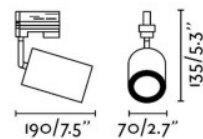

LED kiskovalaisin FARO NAN musta GU10 IP20 (LH4132)

tuotekoodi: LH4132
merkki: [FARO](#)
syöttöjännite: 230V
teho: max 50W
lampunpidin: GU10
kotelointiluokka: IP20
korkeus: 135mm
leveys: 190mm
pituus: 70mm
rungon väri: musta
rungon materiaali: metalli
työympäristö: sisäkäyttöön
sertifikaatit: CE
[valmistajan kotisivu](#)
takuu: 2 vuotta