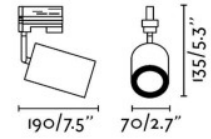

LED kiskovalaisin FARO NAN musta GU10 IP20 (14132)

tuotekoodi: 14132
merkki: [FARO](#)
syöttöjännite: 230V
teho: max 50W
lampunpidin: GU10
kotelointiluokka: IP20
korkeus: 135mm
leveys: 190mm
pituus: 70mm
rungon väri: musta
rungon materiaali: metalli
työympäristö: sisäkäyttöön
sertifikaatit: CE
[valmistajan kotisivu](#)
takuu: 2 vuotta