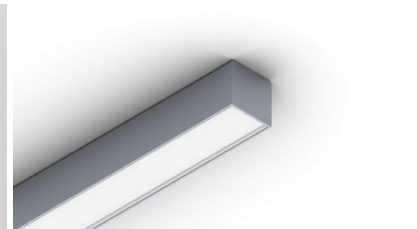

# Alumiiniprofili SPL35 (LH4191)

tuotekoodi: LH4191  
korkeus: 35mm  
leveys: 35mm  
pituus: 2000mm  
rungon materiaali: alumiini  
kiillotus: matto

hinta: €50,00+ALV  
hinta: €60,00 sis. ALV

POWER LINE 35 SMOOTH