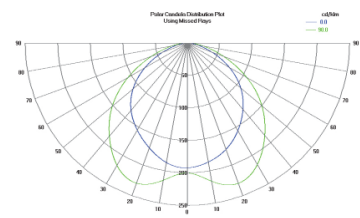

# Alumiiniprofili SPL35 (LH4191)

tuotekoodi: LH4191  
korkeus: 35mm  
leveys: 35mm  
pituus: 2000mm  
rungon materiaali: alumiini  
kiillotus: matto

hinta: €50,00+ALV  
hinta: €60,00 sis. ALV

POWER LINE 35 SMOOTH

SCALE 1 : 1