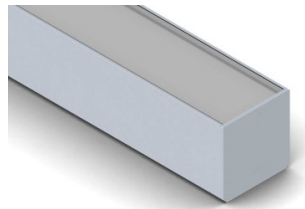

# Alumiiniprofili SPL35 (LH4191)

tuotekoodi: LH4191  
korkeus: 35mm  
leveys: 35mm  
pituus: 2000mm  
rungon materiaali: alumiini  
kiillotus: matto

hinta: €50,00+ALV  
hinta: €60,00 sis. ALV

POWER LINE 35 SMOOTH