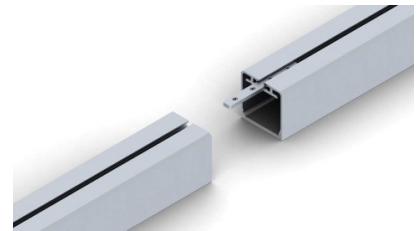

# Alumiiniprofili SPL35 (LH4191)

tuotekoodi: LH4191  
korkeus: 35mm  
leveys: 35mm  
pituus: 2000mm  
rungon materiaali: alumiini  
kiillotus: matto

hinta: €50,00+ALV  
hinta: €60,00 sis. ALV

POWER LINE 35 SMOOTH