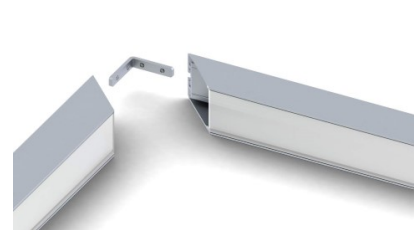

# Alumiiniprofili SPL35 (LH4191)

tuotekoodi: LH4191  
korkeus: 35mm  
leveys: 35mm  
pituus: 2000mm  
rungon materiaali: alumiini  
kiillotus: matto

hinta: €50,00+ALV  
hinta: €60,00 sis. ALV

POWER LINE 35 SMOOTH