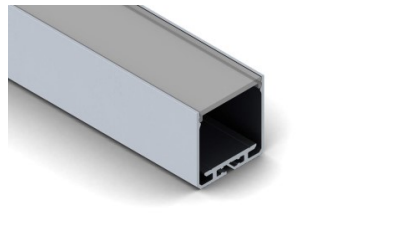

# Alumiiniprofili SPL35 (LH4191)

tuotekoodi: LH4191  
korkeus: 35mm  
leveys: 35mm  
pituus: 2000mm  
rungon materiaali: alumiini  
kiillotus: matto

hinta: €50,00+ALV  
hinta: €60,00 sis. ALV

POWER LINE 35 SMOOTH