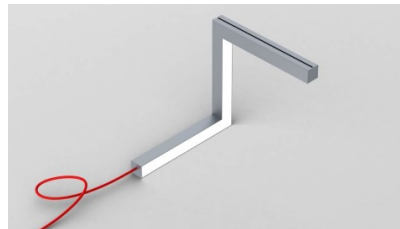

# Alumiiniprofili SPL35 (LH4191)

tuotekoodi: LH4191  
korkeus: 35mm  
leveys: 35mm  
pituus: 2000mm  
rungon materiaali: alumiini  
kiillotus: matto

hinta: €50,00+ALV  
hinta: €60,00 sis. ALV

POWER LINE 35 SMOOTH