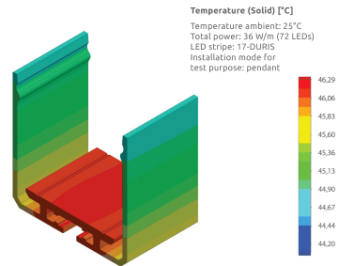

# Alumiiniprofili SPL35 (LH4191)

tuotekoodi: LH4191  
korkeus: 35mm  
leveys: 35mm  
pituus: 2000mm  
rungon materiaali: alumiini  
kiillotus: matto

hinta: €50,00+ALV  
hinta: €60,00 sis. ALV

POWER LINE 35 SMOOTH