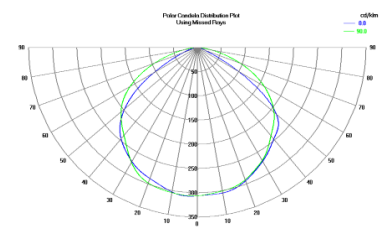

Alumiiniprofili SLW8 (LH4213)

tuotekoodi: LH4213
korkeus: 8mm
leveys: 22,6mm
pituus: 2000mm
rungon materiaali: alumiini
kiillotus: matto

hinta: €20,00+ALV
hinta: €24,00 sis. ALV

SLIM LINE WIDE 8mm