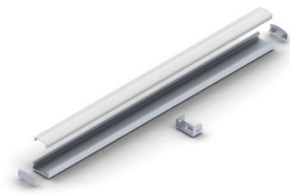

Alumiiniprofili SLW8 (14213)

tuotekoodi: 14213
korkeus: 8mm
leveys: 22,6mm
pituus: 2000mm
rungon materiaali: alumiini
kiillotus: matto

hinta: €20,00+ALV
hinta: €24,00 sis. ALV

SLIM LINE WIDE 8mm