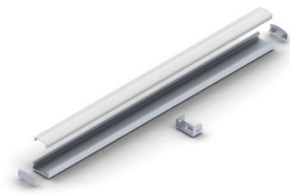

Alumiiniprofili SLW8 (LH4213)

tuotekoodi: LH4213
korkeus: 8mm
leveys: 22,6mm
pituus: 2000mm
rungon materiaali: alumiini
kiillotus: matto

hinta: €20,00+ALV
hinta: €24,00 sis. ALV

SLIM LINE WIDE 8mm