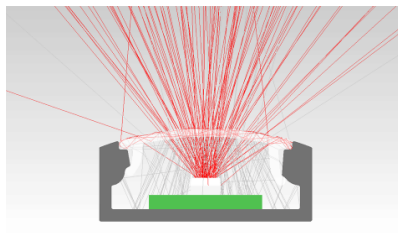

Alumiiniprofili SLW8 (LH4213)

tuotekoodi: LH4213
korkeus: 8mm
leveys: 22,6mm
pituus: 2000mm
rungon materiaali: alumiini
kiillotus: matto

hinta: €20,00+ALV
hinta: €24,00 sis. ALV

SLIM LINE WIDE 8mm