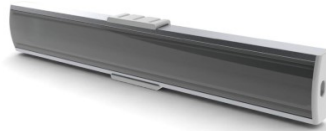

Alumiiniprofili SLW8 (14213)

tuotekoodi: 14213
korkeus: 8mm
leveys: 22,6mm
pituus: 2000mm
rungon materiaali: alumiini
kiillotus: matto

hinta: €20,00+ALV
hinta: €24,00 sis. ALV

SLIM LINE WIDE 8mm