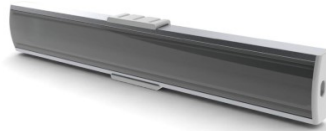

Alumiiniprofili SLW8 (LH4213)

tuotekoodi: LH4213
korkeus: 8mm
leveys: 22,6mm
pituus: 2000mm
rungon materiaali: alumiini
kiillotus: matto

hinta: €20,00+ALV
hinta: €24,00 sis. ALV

SLIM LINE WIDE 8mm