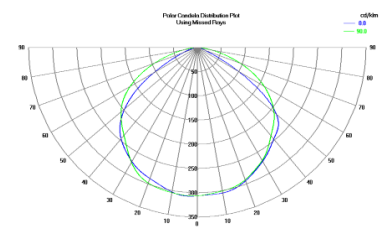

Alumiiniprofili SLW8 (14213)

tuotekoodi: 14213
korkeus: 8mm
leveys: 22,6mm
pituus: 2000mm
rungon materiaali: alumiini
kiillotus: matto

hinta: €20,00+ALV
hinta: €24,00 sis. ALV

SLIM LINE WIDE 8mm