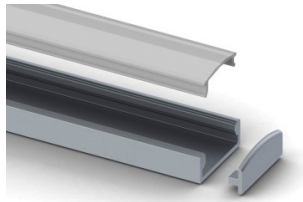

Alumiiniprofili SLW8 (14213)

tuotekoodi: 14213
korkeus: 8mm
leveys: 22,6mm
pituus: 2000mm
rungon materiaali: alumiini
kiillotus: matto

hinta: €20,00+ALV
hinta: €24,00 sis. ALV

SLIM LINE WIDE 8mm