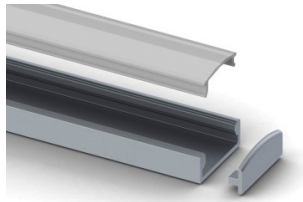

Alumiiniprofili SLW8 (LH4213)

tuotekoodi: LH4213
korkeus: 8mm
leveys: 22,6mm
pituus: 2000mm
rungon materiaali: alumiini
kiillotus: matto

hinta: €20,00+ALV
hinta: €24,00 sis. ALV

SLIM LINE WIDE 8mm