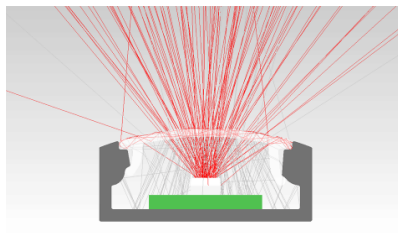

Alumiiniprofili SLW8 (14213)

tuotekoodi: 14213
korkeus: 8mm
leveys: 22,6mm
pituus: 2000mm
rungon materiaali: alumiini
kiillotus: matto

hinta: €20,00+ALV
hinta: €24,00 sis. ALV

SLIM LINE WIDE 8mm