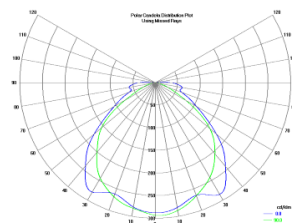

Alumiiniprofili ALU SQUARE (LH4218)

tuotekoodi: LH4218
korkeus: 20mm
leveys: 24,6mm
pituus: 2000mm
rungon materiaali: alumiini
kiillotus: matto

hinta: €20,00+ALV
hinta: €24,00 sis. ALV

ALU-SQUARE LED PROFILE