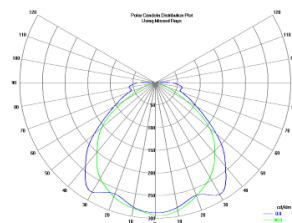

# Alumiiniprofili ALU SQUARE (14218)

tuotekoodi: 14218  
korkeus: 20mm  
leveys: 24,6mm  
pituus: 2000mm  
rungon materiaali: alumiini  
kiillotus: matto

hinta: €20,00+ALV  
hinta: €24,00 sis. ALV

ALU-SQUARE LED PROFILE