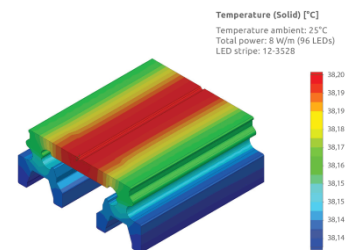

Alumiiniprofili ALU SQUARE (LH4218)

tuotekoodi: LH4218
korkeus: 20mm
leveys: 24,6mm
pituus: 2000mm
rungon materiaali: alumiini
kiillotus: matto

hinta: €20,00+ALV
hinta: €24,00 sis. ALV

ALU-SQUARE LED PROFILE