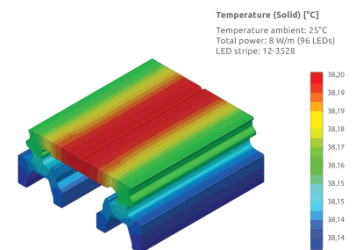

# Alumiiniprofili ALU SQUARE (14218)

tuotekoodi: 14218  
korkeus: 20mm  
leveys: 24,6mm  
pituus: 2000mm  
rungon materiaali: alumiini  
kiillotus: matto

hinta: €20,00+ALV  
hinta: €24,00 sis. ALV

ALU-SQUARE LED PROFILE