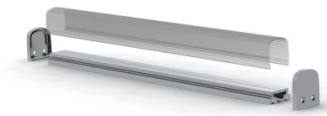

Alumiiniprofili ALU SQUARE (LH4218)

tuotekoodi: LH4218
korkeus: 20mm
leveys: 24,6mm
pituus: 2000mm
rungon materiaali: alumiini
kiillotus: matto

hinta: €20,00+ALV
hinta: €24,00 sis. ALV

ALU-SQUARE LED PROFILE