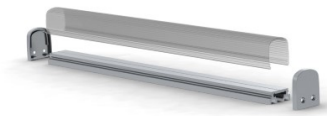

# Alumiiniprofili ALU SQUARE (14218)

tuotekoodi: 14218  
korkeus: 20mm  
leveys: 24,6mm  
pituus: 2000mm  
rungon materiaali: alumiini  
kiillotus: matto

hinta: €20,00+ALV  
hinta: €24,00 sis. ALV

ALU-SQUARE LED PROFILE