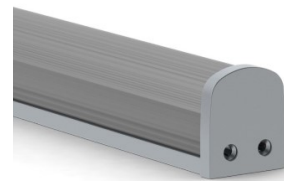

# Alumiiniprofili ALU SQUARE (14218)

tuotekoodi: 14218  
korkeus: 20mm  
leveys: 24,6mm  
pituus: 2000mm  
rungon materiaali: alumiini  
kiillotus: matto

hinta: €20,00+ALV  
hinta: €24,00 sis. ALV

ALU-SQUARE LED PROFILE