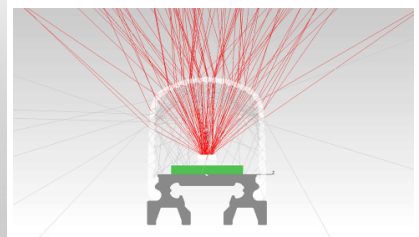

# Alumiiniprofili ALU SQUARE (14218)

tuotekoodi: 14218  
korkeus: 20mm  
leveys: 24,6mm  
pituus: 2000mm  
rungon materiaali: alumiini  
kiillotus: matto

hinta: €20,00+ALV  
hinta: €24,00 sis. ALV

ALU-SQUARE LED PROFILE