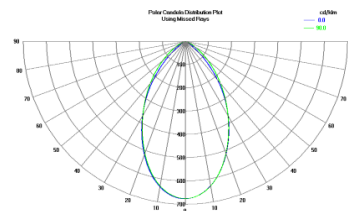

Alumiiniprofili ALU GLASS 17,5mm lasi tarpeeksi (LH4221)

tuotekoodi: LH4221
korkeus: 60mm
leveys: 26mm
pituus: 2000mm
rungon materiaali: alumiini
kiillotus: matto

hinta: €76,67+ALV
hinta: €92,00 sis. ALV

ALU-GLASS HAND RAIL