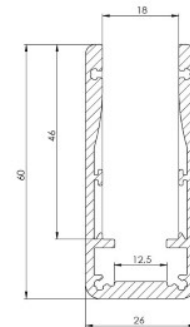

Alumiiniprofili ALU GLASS 17,5mm lasi tarpeeksi (14221)

tuotekoodi: 14221
korkeus: 60mm
leveys: 26mm
pituus: 2000mm
rungon materiaali: alumiini
kiillotus: matto

hinta: €76,67+ALV
hinta: €92,00 sis. ALV