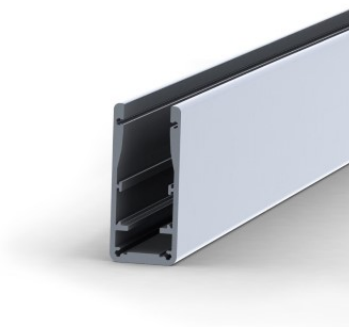

Alumiiniprofili ALU GLASS 17,5mm lasi tarpeeksi (14221)

tuotekoodi: 14221
korkeus: 60mm
leveys: 26mm
pituus: 2000mm
rungon materiaali: alumiini
kiillotus: matto

hinta: €76,67+ALV
hinta: €92,00 sis. ALV

ALU-GLASS HAND RAIL