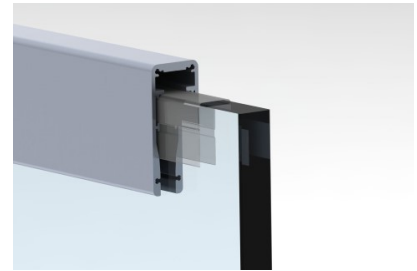

Alumiiniprofili ALU GLASS 17,5mm lasi tarpeeksi (14221)

tuotekoodi: 14221
korkeus: 60mm
leveys: 26mm
pituus: 2000mm
rungon materiaali: alumiini
kiillotus: matto

hinta: €76,67+ALV
hinta: €92,00 sis. ALV

ALU-GLASS HAND RAIL