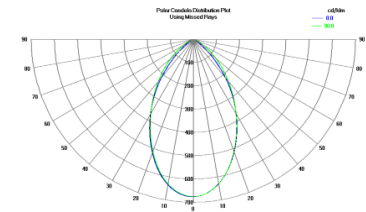

Alumiiniprofili ALU GLASS 17,5mm lasi tarpeeksi (14221)

tuotekoodi: 14221
korkeus: 60mm
leveys: 26mm
pituus: 2000mm
rungon materiaali: alumiini
kiillotus: matto

hinta: €76,67+ALV
hinta: €92,00 sis. ALV

ALU-GLASS HAND RAIL