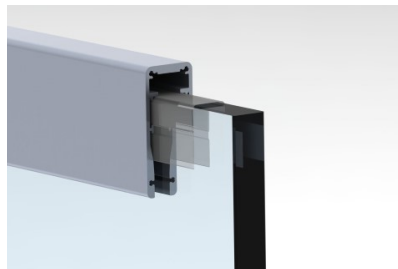

Alumiiniprofili ALU GLASS 17,5mm lasi tarpeeksi (LH4221)

tuotekoodi: LH4221
korkeus: 60mm
leveys: 26mm
pituus: 2000mm
rungon materiaali: alumiini
kiillotus: matto

hinta: €76,67+ALV
hinta: €92,00 sis. ALV

ALU-GLASS HAND RAIL