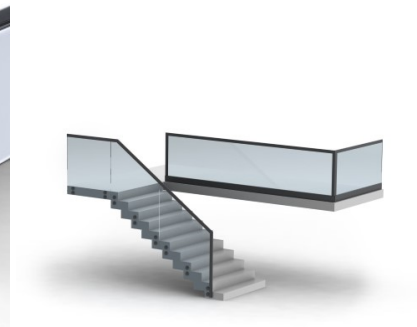

Alumiiniprofili ALU GLASS 17,5mm lasi tarpeeksi (14221)

tuotekoodi: 14221
korkeus: 60mm
leveys: 26mm
pituus: 2000mm
rungon materiaali: alumiini
kiillotus: matto

hinta: €76,67+ALV
hinta: €92,00 sis. ALV

ALU-GLASS HAND RAIL