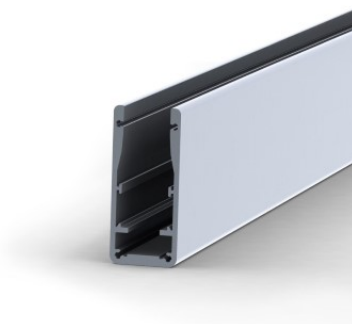

Alumiiniprofili ALU GLASS 17,5mm lasi tarpeeksi (LH4221)

tuotekoodi: LH4221
korkeus: 60mm
leveys: 26mm
pituus: 2000mm
rungon materiaali: alumiini
kiillotus: matto

hinta: €76,67+ALV
hinta: €92,00 sis. ALV

ALU-GLASS HAND RAIL