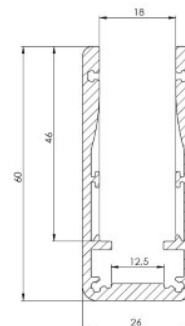

Alumiiniprofili ALU GLASS 17,5mm lasi tarpeeksi (LH4221)

tuotekoodi: LH4221
korkeus: 60mm
leveys: 26mm
pituus: 2000mm
rungon materiaali: alumiini
kiillotus: matto

hinta: €76,67+ALV
hinta: €92,00 sis. ALV