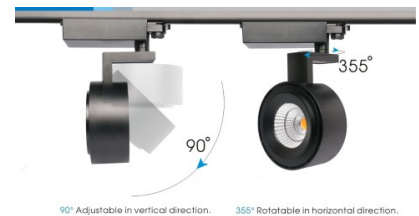

LED kiskovalaisin PROLUMEN Milan (DALI) musta 050W 4475lm 38° päivänvalkoinen 4000K (LH4275)

tuotekoodi: LH4275
merkki: [PROLUMEN](#)
syöttöjännite: 230V
himmennettävä: DALI
teho: 050W
virranotto: 1200mA
valovirta: 4475luumena
valaisimen tehokkuus: 90lm/W
valon värielämpötila (CCT): 4000K
säteilykulma: 38°
CRI: 90
ledin käyttöikä: 40000h
korkeus: 189,2mm
halkaisija: 168mm
rungon väri: musta
rungon materiaali: alumiini
kiillotus: matto
työympäristö: sisäkäyttöön
sertifikaatit: CE, SAA, UL
energialuokka: A+
takuu: 3 vuotta