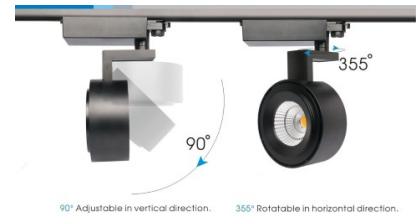

LED kiskovalaisin PROLUMEN Milan (DALI) musta 050W 4475lm 38° päivänvalkoinen 4000K (LH4275)

tuotekoodi: LH4275
merkki: [PROLUMEN](#)
syöttöjännite: 230V
himmennettävä: DALI
teho: 050W
virranotto: 1200mA
valovirta: 4475luumena
valaisimen tehokkuus: 90lm/W
valon värielämpötila (CCT): 4000K
säteilykulma: 38°
CRI: 90
ledin käyttöikä: 40000h
korkeus: 189,2mm
halkaisija: 168mm
rungon väri: musta
rungon materiaali: alumiini
kiillotus: matto
työympäristö: sisäkäyttöön
sertifikaatit: CE, SAA, UL
energialuokka: A+
takuu: 3 vuotta