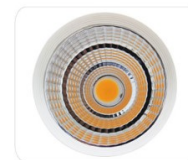

LED kiskovalaisin PROLUMEN TL valkoinen 30W 3000lm 38° päivänvalkoinen 4000K (14381)

tuotekoodi: 14381
merkki: [PROLUMEN](#)
syöttöjännite: 230V
teho: 30W
valovirta: 3000luumenia
valaisimen tehokkuus: 100lm/W
valon väriämpötila (CCT): 4000K
säteilykulma: 38°
valonlähde: [CREE LED](#)
CRI: 80
ledin käyttöikä: 50000h
rungon väri: valkoinen
rungon materiaali: alumiini
kiillotus: puolihimmeä
virransyöttöyksikkö: [LIFUD](#)
työympäristö: sisäkäyttöön
sertifikaatit: CE, RoHS
energialuokka: A+
takuu: 5 vuotta

hinta: €55,00+ALV
hinta: €66,00 sis. ALV
[Discount price]: €45,00 + ALV

Ra>80
50000Hours

CREE COB Chip
CRI>80/90Ra
High bright: 100-120lm/w