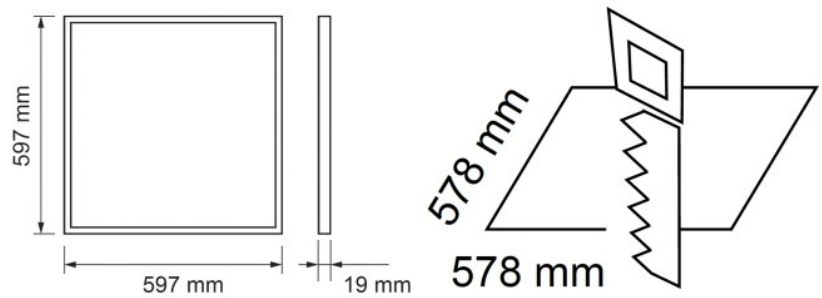

## LED paneeli 600X600 UGR13 LOW GLARE valkoinen neliö 30W 4500lm 70° IP20 päivänvalkoinen 4200K (LH4408)

tuotekoodi: LH4408  
syöttöjännite: 230V  
teho: 30W  
valovirta: 4500luumena  
valaisimen tehokkuus: 150lm/W  
valon väriämpötila (CCT): 4200K  
säteilykulma: 70°  
CRI: 80  
UGR: 13  
kotelointiluokka: IP20  
ledin käyttöikä: 50000h  
korkeus: 19mm  
leveys: 597mm  
pituus: 597mm  
asennusaukon halkaisija: 578x578mm  
paino: 3450g  
pakkauksessa: 1kpl  
laatikossa: 5kpl  
rungon väri: valkoinen  
rungon materiaali: alumiini  
kiillotus: matto  
muoto: neliö  
kytkentäjaksojen määrä: 25000kpl  
työympäristö: sisäkäyttöön  
sertifikaatit: CE, RoHS  
energialuokka: A+  
takuu: 5 vuotta