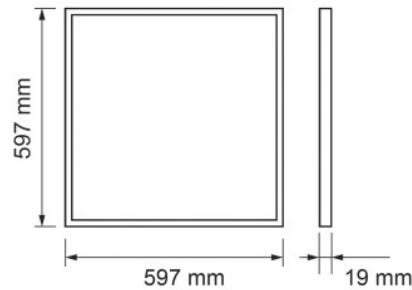

## LED paneeli 600X600 UGR13 LOW GLARE valkoinen neliö 30W 4500lm 70° IP20 päivänvalkoinen 4200K (LH4408)

tuotekoodi: LH4408  
syöttöjännite: 230V  
teho: 30W  
valovirta: 4500luumena  
valaisimen tehokkuus: 150lm/W  
valon väriämpötila (CCT): 4200K  
säteilykulma: 70°  
CRI: 80  
UGR: 13  
kotelointiluokka: IP20  
ledin käyttöikä: 50000h  
korkeus: 19mm  
leveys: 597mm  
pituus: 597mm  
asennusaukon halkaisija: 578x578mm  
paino: 3450g  
pakkauksessa: 1kpl  
laatikossa: 5kpl  
rungon väri: valkoinen  
rungon materiaali: alumiini  
kiillotus: matto  
muoto: neliö  
kytkentäjaksojen määrä: 25000kpl  
työympäristö: sisäkäyttöön  
sertifikaatit: CE, RoHS  
energialuokka: A+  
takuu: 5 vuotta