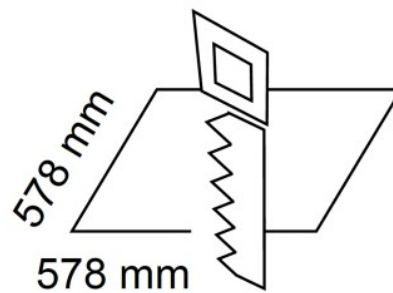

## LED paneeli 600X600 UGR13 LOW GLARE valkoinen neliö 30W 4500lm 70° IP20 päivänvalkoinen 4200K (LH4408)

tuotekoodi: LH4408  
syöttöjännite: 230V  
teho: 30W  
valovirta: 4500luumena  
valaisimen tehokkuus: 150lm/W  
valon väriämpötila (CCT): 4200K  
säteilykulma: 70°  
CRI: 80  
UGR: 13  
kotelointiluokka: IP20  
ledin käyttöikä: 50000h  
korkeus: 19mm  
leveys: 597mm  
pituus: 597mm  
asennusaukon halkaisija: 578x578mm  
paino: 3450g  
pakkauksessa: 1kpl  
laatikossa: 5kpl  
rungon väri: valkoinen  
rungon materiaali: alumiini  
kiillotus: matto  
muoto: neliö  
kytkentäjaksojen määrä: 25000kpl  
työympäristö: sisäkäyttöön  
sertifikaatit: CE, RoHS  
energialuokka: A+  
takuu: 5 vuotta