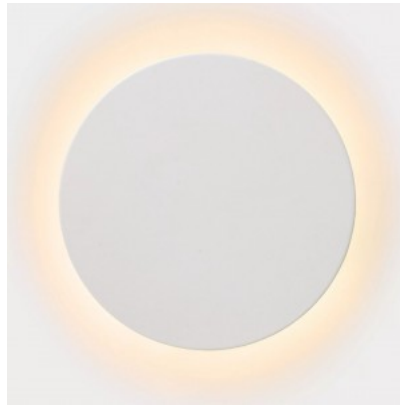

Seinävalaisin Eklyps LED valkoinen 230V 9W 780lm IP20 830

Tuotekoodi 19969

Syöttöjännite 230V
Teho 9W
Maksimiteho 9W/1m
Valovirta 780luumena
Valaistusteho lm79 87W
Väriämpötila lämmin valkoinen 3000K
Cri 80
Koteloiluokka IP20
Käyttöikä 25000h
Korkeus 30.0mm
Halkaisija 250.0mm
Rungon väri valkoinen
Käyttöympäristö sisäkäyttöön
Sertifikaatit CE, RoHS
Takuu 3 vuotta