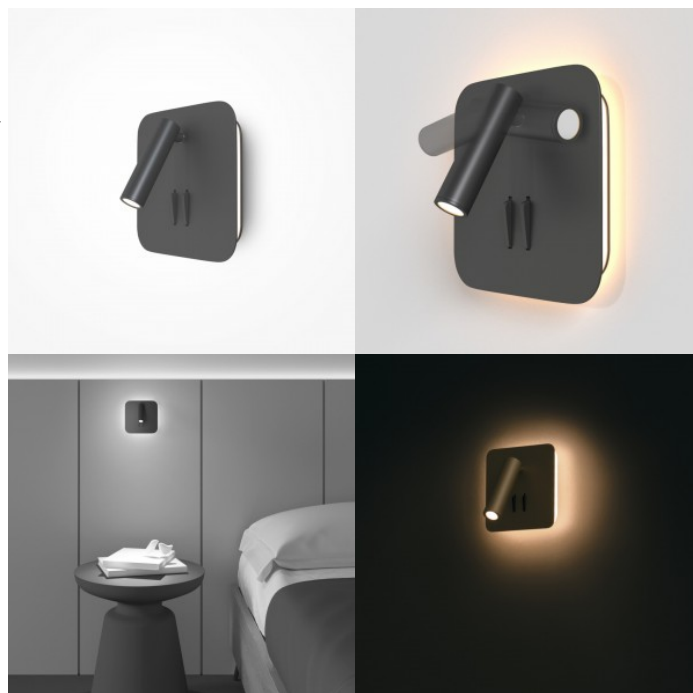

Seinävalaisin Maytoni IOS 176 musta 9W 550lm 30° IP20 830

Tuotekoodi 20751

Brändi Maytoni
Teho 9W
Maksimiteho 9W/1m
Valovirta 550luumena
Valaistusteho lm79 61W
Väriämpötila lämmin valkoinen 3000K
Linssin kulma 30
Cri 80
Kotelointiluokka IP20
Käyttöikä 50000h
Korkeus 130.0mm
Leveys 65.0mm
Paino 620 g
Paketin paino 720 g
Rungon väri musta
Rungon materiaali alumiini
Takuu 5 vuotta