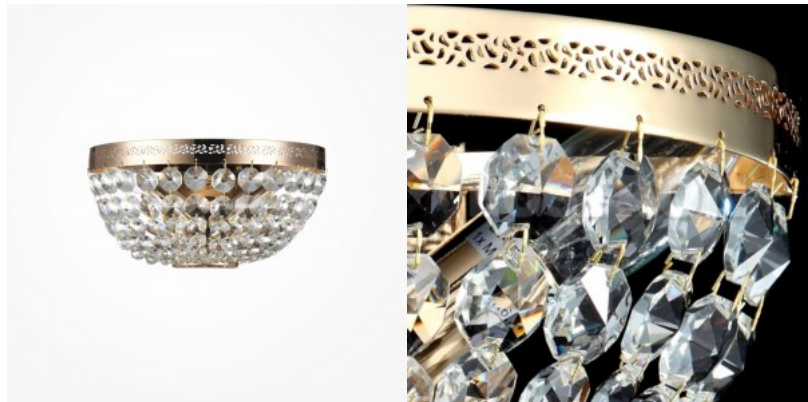

Seinävalaisin Maytoni Ottilia kultainen E14

Tuotekoodi 20781

Brändi Maytoni
Kanta E14
Korkeus 130.0mm
Leveys 250.0mm
Pituus 130.0mm
Paino 780 g
Paketin paino 1.19 kg
Rungon väri kultainen
Rungon materiaali alumiini + lasi