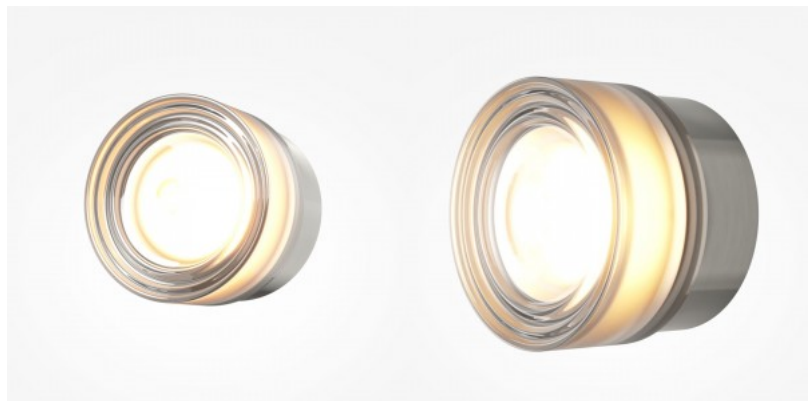

Seinävalaisin Maytoni Olo 6W CRI80 120° IP20 2700K, 3000K, 4000K

Tuotekoodi 22435

Brändi Maytoni
Teho 6W
Maksimiteho 6W/1m
Väriämpötila 2700K, 3000K, 4000K
Linssin kulma 120
Cri 80
Kotelointiluokka IP20
Käyttöikä 50000h
Korkeus 125.0mm
Leveys 125.0mm
Pituus 92.0mm
Paino 1.5 kg
Paketin paino 1.8 kg
Rungon materiaali metalli + lasi
Käyttöympäristö sisäkäyttöön
Takuu 3 vuotta