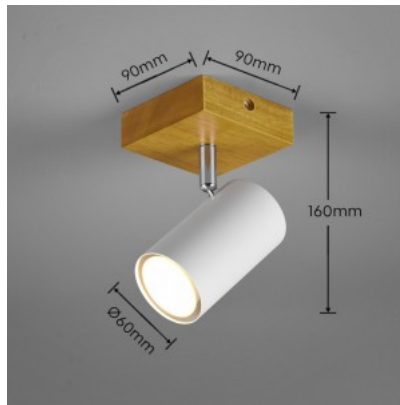

Seinävalaisin Trio Lighting Marley puu GU10 IP20

Tuotekoodi 22172

Brändi [Trio Lighting](#)
Kanta GU10
Koteloitusluokka IP20
Korkeus 160.0mm
Leveys 90.0mm
Pituus 90.0mm
Halkaisija 60.0mm
Paino 300 g
Paketin paino 400 g
Rungon väri puu
Käyttöympäristö sisäkäyttöön
Takuu 2 vuotta

Seinävalaisin Trio Lighting Marley rustiikki GU10 IP20

Tuotekoodi 19491

Brändi [Trio Lighting](#)
Kanta GU10
Koteloitusluokka IP20
Korkeus 180.0mm
Halkaisija 60.0mm
Rungon väri rustiikki