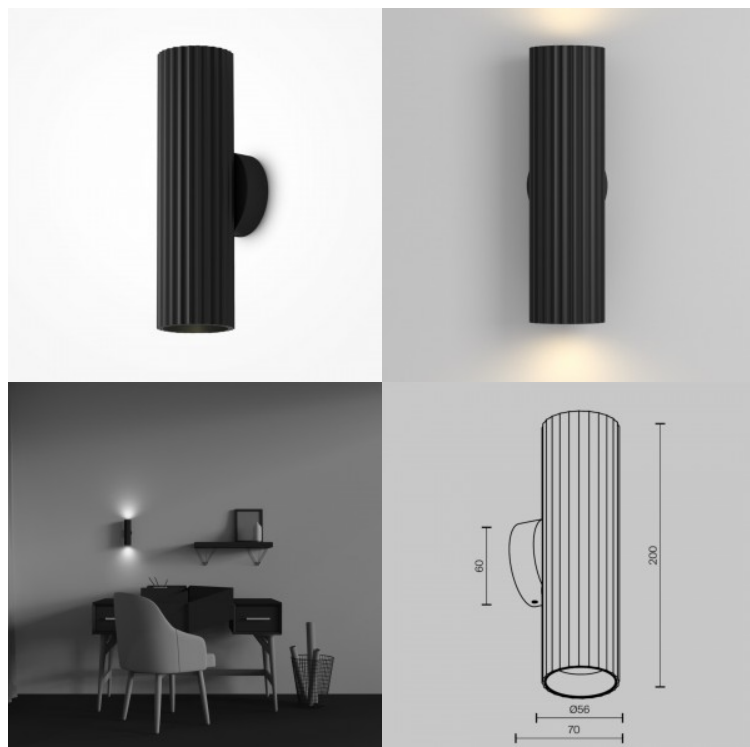

Seinävalaisin Maytoni Calipso 2 X GU10 musta GU10 IP20

Tuotekoodi 20923

Brändi Maytoni
Kanta GU10
Kotelointiluokka IP20
Korkeus 200.0mm
Pituus 70.0mm
Halkaisija 56.0mm
Paino 380 g
Paketin paino 430 g
Rungon väri musta
Rungon materiaali alumiini
Käyttöympäristö sisäkäyttöön
Takuu 2 vuotta