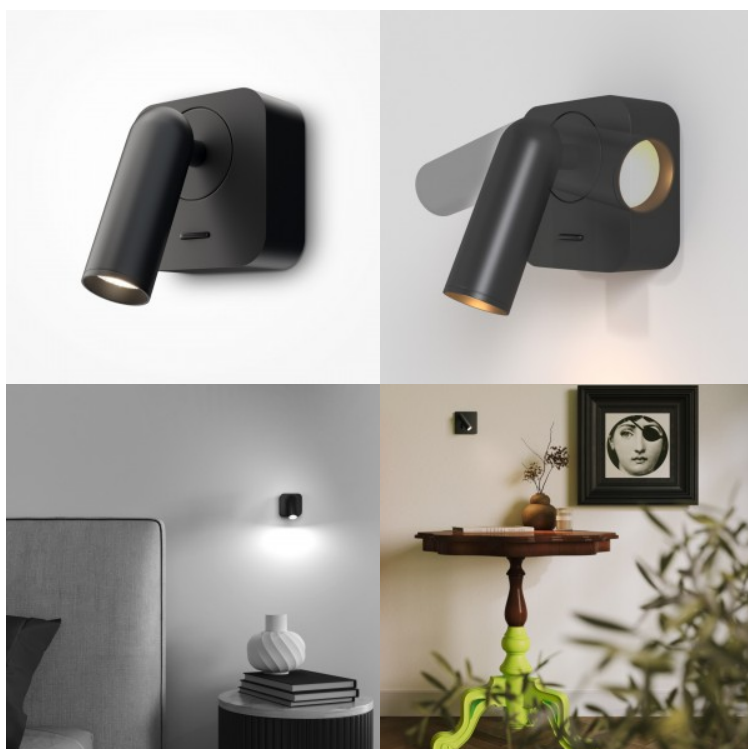

Seinävalaisin Maytoni Mirax musta 3W 200lm 30° IP20 830

Tuotekoodi 21458

Brändi Maytoni
Teho 3W
Valovirta 200luumenia
Valaistusteho lm79 67W
Väriämpötila lämmin valkoinen 3000K
Linssin kulma 30
Cri 80
Kotelointiluokka IP20
Korkeus 65.0mm
Leveys 85.0mm
Pituus 63.0mm
Rungon väri musta
Rungon materiaali metalli
Käyttöympäristö sisäkäyttöön
Takuu 3 vuotta