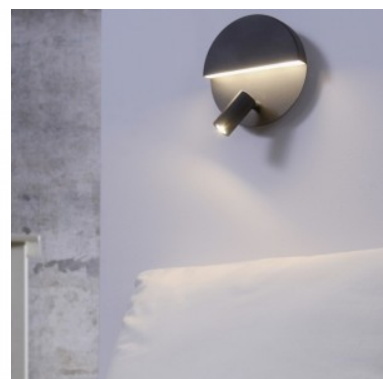

Kotelointiluokka IP20

Pituus 10.5mm

Halkaisija 160.0mm

Paino 1 g

Rungon väri musta

Rungon materiaali metalli

Seinävalaisin Trio Lighting Mario valkoinen 8.3W 800lm IP20 3000K lämmin valkoinen

Tuotekoodi 19490