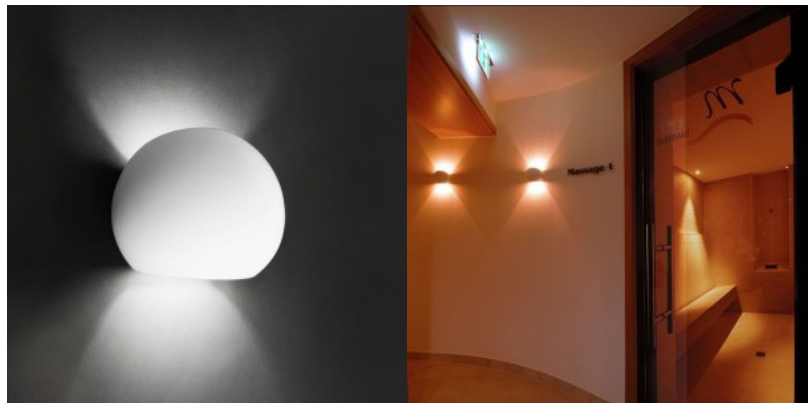

Seinävalaisin Deko-Light Osano valkoinen G9 IP20

Tuotekoodi 20203

Brändi [Deko-Light](#)
Lähtöjännite 220-240V
Kanta G9
Kotelointiluokka IP20
Korkeus 125.0mm
Pituus 115.0mm
Halkaisija 150.0mm
Paketissa 1kpl
Rungon väri valkoinen
Rungon materiaali kipsi
Kiilto matto
Käyttöympäristö sisäkäyttöön
Käyttölämpötila -20 kuni 40 °C
Takuu 2 vuotta