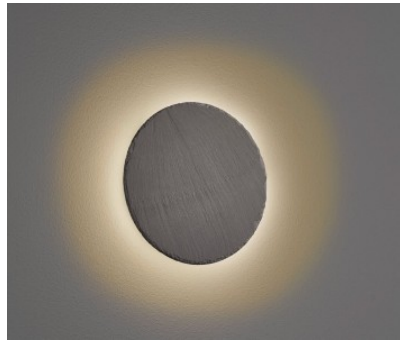

Seinävalaisin Trio Lighting Raven musta 230V 1000lm IP20 switch dimmer 3000K lämmin valkoinen

Tuotekoodi 21110 switch dimmer
dimmable

Brändi [Trio Lighting](#)
Syöttöjännite 230V
Himmennettävä switch dimmer
Maksimiteho 9W/1m
Valovirta 1000luumenia
Väriämpötila lämmin valkoinen 3000K
Kotelointiluokka IP20
Käyttöikä 25000h
Pituus 35.0mm
Halkaisija 200.0mm
Paino 800 g
Paketin paino 900 g
Rungon väri musta
Kytkenä määrä 10000kpl
Käyttöympäristö sisäkäyttöön
Sertifikaatit CE
Takuu 5 vuotta

Seinävalaisin Trio Lighting Slim hopea 8W 600lm 3000K lämmin valkoinen

Tuotekoodi 21993

Brändi [Trio Lighting](#)
Teho 8W
Valovirta 600luumenia
Valaistusteho lm79 75W
Väriämpötila lämmin valkoinen 3000K
Käyttöikä 35000h
Korkeus 25.0mm
Leveys 625.0mm
Pituus 40.0mm
Rungon väri hopea
Rungon materiaali muovi
Kytkenä määrä 50000kpl
Käyttöympäristö sisäkäyttöön