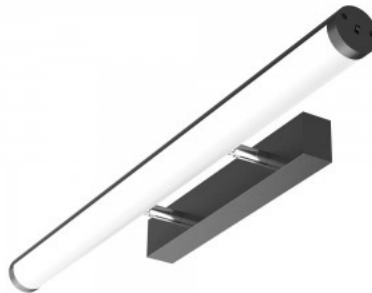

LED-seinävalaisin PROLUMEN ML01 1140 musta 230V 20W 2200lm CRI90 120° IP44 3000K, 4000K, 5700K WW/DW/CW

Tuotekoodi 16710

Brändi [PROLUMEN](#)
Syöttöjännite 230V
Tehokerroin 0.90
Teho 20W
Valovirta 2200luumenia
Valaistusteho lm79 110W
Väriämpötila WW/DW/CW 3000K,
4000K, 5700K
Linssin kulma 120
Cri 90
Sdcm - macadam ellipses 6
Kotelointiluokka IP44
Käyttöikä 50000h
Korkeus 41.0mm
Leveys 111.0mm
Pituus 1140.0mm
Paino 1030g
Paketin paino 1295g
Laatikossa 12kpl
Rungon väri musta
Kiilto matto
Käyttöympäristö sisäkäyttöön
Käyttölämpötila -20 ~ 45°C
Takuu 5 vuotta

LED-seinävalaisin peilin yläpuolella. Peilivalaisimen avulla voit muuttaa valon lämpötilaa yksinkertaisella painikkeen painalluksella tarpeidesi mukaan. Voit valita lämpimän valkoisen (3000K), päivänvalon (4000K) ja viileän valkoisen (5700K) valon välillä. Valaisin sopii myös kosteaan kylpyhuoneen ympäristöön, suojaluokka on IP44. Suosittelemme myös tätä LED-valaisinta meikkipöydän yläpuolelle; 5700K valonlämpötila on ihanteellinen kauneushoitoihin ja sitä käyttävät myös ammattimaiset kosmetologit! Valaise maailmasi LED-talon ammattilaisten avulla - [katso projektiportfoliomme täältä!](#)