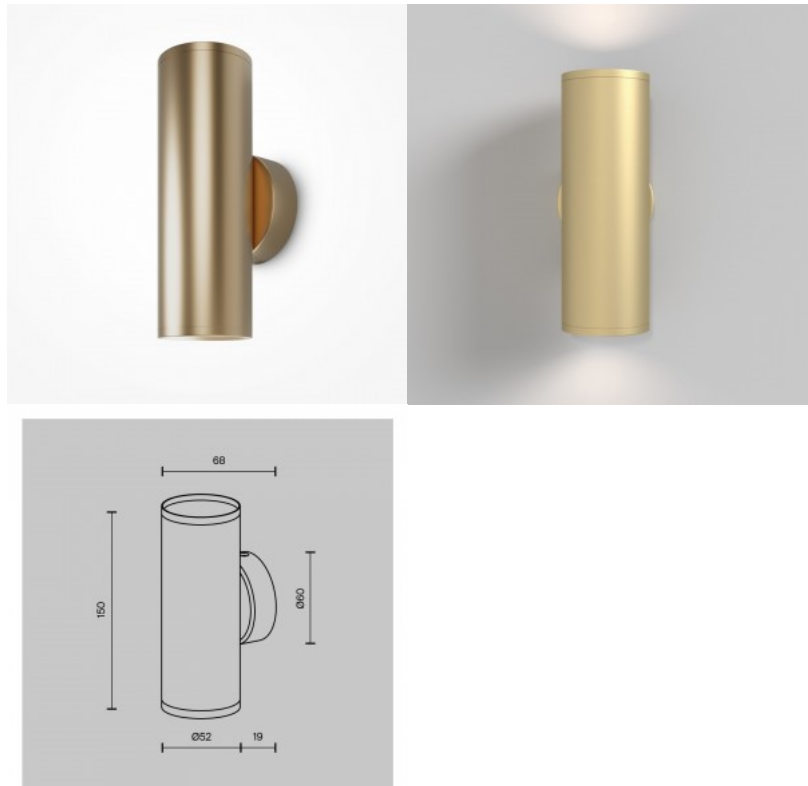

Seinävalaisin Maytoni Focus Design 2 X GU10 kultainen GU10 IP20

Tuotekoodi 20910

Brändi Maytoni
Kanta GU10
Kotelointiluokka IP20
Korkeus 217.0mm
Pituus 106.0mm
Halkaisija 60.0mm
Paino 330 g
Paketin paino 380 g
Rungon väri kultainen
Rungon materiaali alumiini
Käyttöympäristö sisäkäyttöön
Takuu 2 vuotta

Seinävalaisin Maytoni Focus Design 2 X GU10 musta GU10 IP20

Tuotekoodi 20911

Brändi Maytoni
Kanta GU10
Kotelointiluokka IP20
Korkeus 217.0mm
Pituus 106.0mm
Halkaisija 60.0mm
Paino 330 g
Paketin paino 380 g
Rungon väri musta
Rungon materiaali alumiini
Käyttöympäristö sisäkäyttöön
Takuu 2 vuotta

Seinävalaisin Maytoni Focus S 2 X GU10 kultainen GU10 IP20

Tuotekoodi 20917

Brändi Maytoni
Kanta GU10
Kotelointiluokka IP20
Korkeus 150.0mm
Pituus 68.0mm
Halkaisija 52.0mm
Paino 250 g
Paketin paino 270 g
Rungon väri kultainen
Rungon materiaali alumiini
Käyttöympäristö sisäkäyttöön
Takuu 2 vuotta