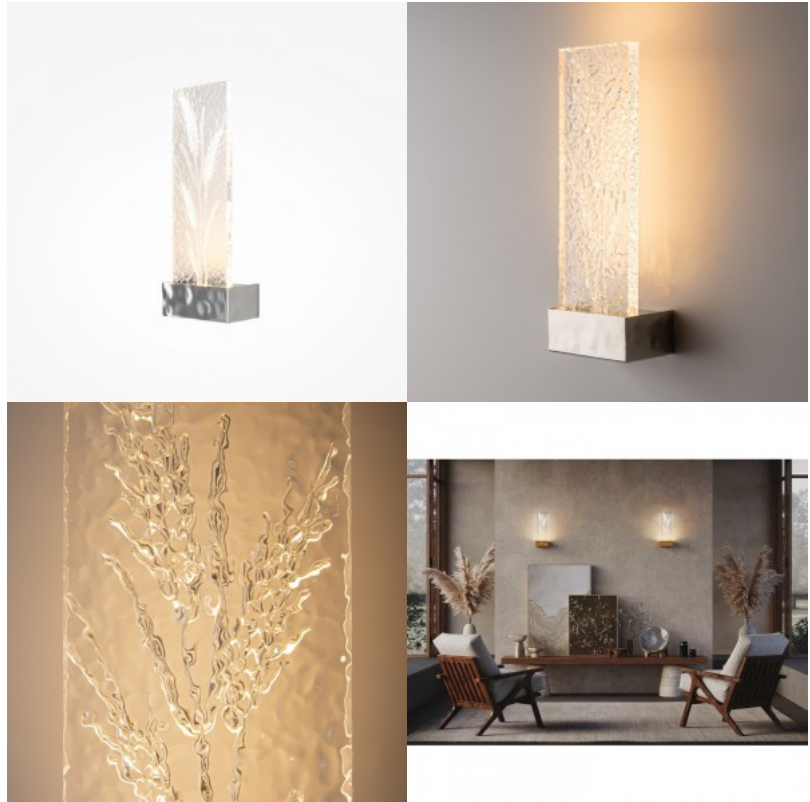

Seinävalaisin Maytoni Ornate kromi 2W 50lm 180° IP20 830

Tuotekoodi 21445

Brändi Maytoni
Teho 2W
Maksimiteho 2W/1m
Valovirta 50luumenia
Valaistusteho lm79 25W
Väriämpötila lämmin valkoinen 3000K
Linssin kulma 180
Cri 80
Kotelointiluokka IP20
Korkeus 310.0mm
Leveys 70.0mm
Pituus 110.0mm
Rungon väri kromi
Rungon materiaali metalli + lasi
Käyttöympäristö sisäkäyttöön
Takuu 3 vuotta