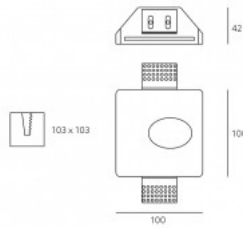

Upotettava seinävalaisin Art of Light MARCO valkoinen nelikulmainen 230V 1W 85lm 3000K lämmin valkoinen

Tuotekoodi 14751

Brändi Art of Light
Syöttöjännite 230V
Teho 1W
Maksimiteho 1W/1m
Valovirta 85luumenia
Valaistusteho lm79 85W
Väriämpötila lämmin valkoinen 3000K
Korkeus 42.0mm
Leveys 100.0mm
Pituus 100.0mm
Asennusaukon halkaisija 103 x 103mm
Rungon väri valkoinen
Rungon materiaali kipsi
Kiilto matto
Muoto nelikulmainen
Käyttöympäristö sisäkäyttöön
Sertifikaatit CE