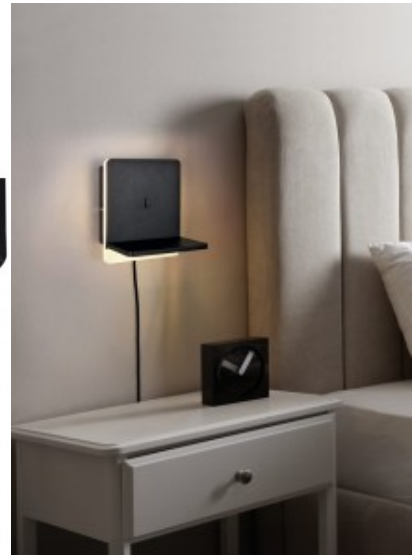

Rungon materiaali metalli

Kytkenämäärä 20000kpl

Takuu 3 vuotta

Seinävalaisin Trio Lighting Fairfield musta 9W 950lm IP20 switch dimmer 3000K lämmin valkoinen

**Tuotekoodi 22096 switch dimmer
dimmable**

Brändi [Trio Lighting](#)
Himmennettävä switch dimmer
Teho 9W
Valovirta 950luumena
Valaistusteho lm79 106W
Väriämpötila lämmin valkoinen 3000K
Kotelointiluokka IP20
Käyttöikä 30000h
Korkeus 200.0mm
Leveys 160.0mm
Paino 1.1 kg
Rungon väri musta
Rungon materiaali metalli
Kytkenä määrä 15000kpl