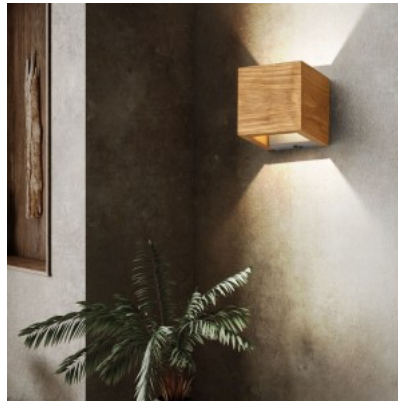

Seinävalaisin Trio Lighting Brad puu 4,3W 430lm IP20 switch dimmer 3000K lämmin valkoinen

Tuotekoodi 21018 switch dimmer dimmable

Brändi [Trio Lighting](#)
Himmennettävä switch dimmer
Teho 4,3W
Valovirta 430luumena
Väriämpötila lämmin valkoinen 3000K
Kotelointiluokka IP20
Käyttöikä 50000h
Korkeus 110.0mm
Leveys 110.0mm
Paino 500 g
Paketin paino 600 g
Rungon väri puu
Rungon materiaali puu
Kytkenä määrä 50000kpl

Seinävalaisin Trio Lighting Cleo 2 X GU10 kultainen GU10 IP20

Tuotekoodi 19439

Brändi [Trio Lighting](#)
Kanta GU10
Kotelointiluokka IP20
Korkeus 150.0mm
Leveys 80.0mm
Rungon väri kultainen