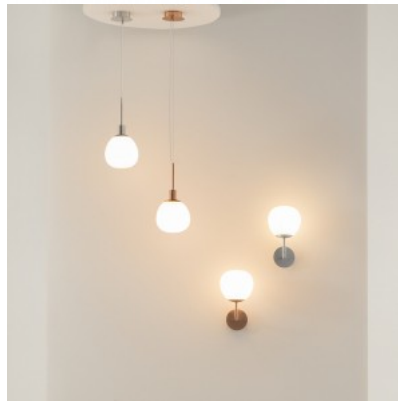

Seinävalaisin Maytoni Erich messinki / valkoinen 40W E14 IP20

Tuotekoodi 20859

Brändi Maytoni
Teho 40W
Kanta E14
Koteloiluokka IP20
Korkeus 270.0mm
Leveys 190.0mm
Pituus 150.0mm
Paino 700 g
Paketin paino 950 g
Rungon väri messinki / valkoinen
Rungon materiaali metalli + lasi
Takuu 2 vuotta