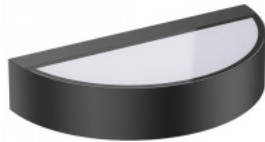

Seinävalaisin Prolumen Lunarcus 2x4W ylös / alas musta 230V 8W 789lm 100° IP20 DALI 830

Tuotekoodi 20682 DALI dimmable

Brändi [Prolumen](#)
Syöttöjännite 230V
Tehokerroin 0.90
Himmennettävä DALI
Teho 8W
Maksimiteho 8W/1m
Valovirta 789luumenia
Valaistusteho 1m79 99W
Väriämpötila lämmin valkoinen 3000K
Linssin kulma 100
Cri 80
Sdcm - macadam ellipses 6
Kotelointiluokka IP20
Käyttöikä 50000h
Korkeus 60.0mm
Leveys 100.0mm
Pituus 200.0mm
Paino 700 g
Paketissa 1kpl
Laatikossa 12kpl
Rungon väri musta
Rungon materiaali alumiini + muovi
Käyttöympäristö sisäkäyttöön
Käyttölämpötila -20 ~ 45°C
Sertifikaatit CE, RoHS
Takuu 5 vuotta

Seinävalaisin Prolumen ML30 580 valkoinen 230V 10W 1410lm CRI90 110° IP40 3000K, 4000K, 5700K 3CCT