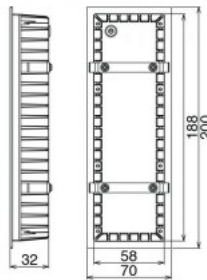

Upotettava seinävalaisin Prolumen WL02 valkoinen 230V 3W 175lm 60° IP54 830

Tuotekoodi 15134

Brändi [Prolumen](#)
Syöttöjännite 230V
Tehokerroin 0.50
Teho 3W
Maksimiteho 3W/1m
Valovirta 175luumenia
Valaistusteho 1m79 58W
Väriämpötila lämmin valkoinen 3000K
Linssin kulma 60
Cri 80
Sdcm - macadam ellipses 6
Kotelointiluokka IP54
Käyttöikä 50000h
Korkeus 32.0mm
Leveys 70.0mm
Pituus 200.0mm
Paketissa 1kpl
Laatikossa 24kpl
Rungon väri valkoinen
Käyttöympäristö ulkokäyttöön
Käyttölämpötila -20 ~ 45°C
Sertifikaatit CE, RoHS
Takuu 5 vuotta

Leikkaus 60x190mm

Seinävalaisin Prolumen WL101 up-down light valkoinen 230V 8W 640lm 90° IP20 930