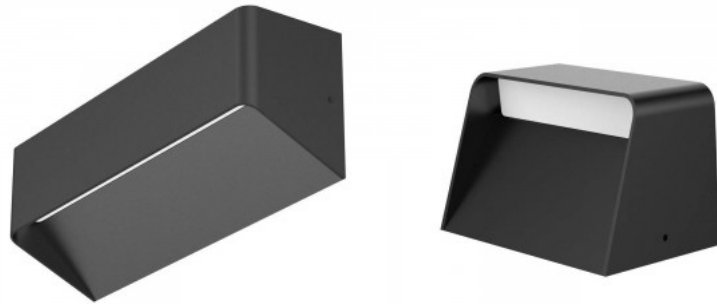

LED-seinävalaisin PROLUMEN WL16 musta 230V 18W 720lm 90° IP20 830

Tuotekoodi 15350

Brändi [PROLUMEN](#)
Syöttöjännite 230V
Tehokerroin 0.90
Teho 18W
Valovirta 720luumena
Valaistusteho lm79 40W
Väriämpötila lämmin valkoinen 3000K
Linssin kulma 90
Cri 80
Sdcm - macadam ellipses 6
Kotelointiluokka IP20
Käyttöikä 50000h
Korkeus 92.0mm
Leveys 100.0mm
Pituus 300.0mm
Laatikossa 12kpl
Rungon väri musta
Rungon materiaali alumiini
Iskunkestävyys IK08
Käyttöympäristö sisäkäyttöön
Käyttölämpötila -20 ~ 45°C
Sertifikaatit CE

Moderni LED-seinävalaisin.
Suojaluokka IP20 mahdollistaa
valaisimen käytön vain sisätiloissa.
Valonlämpötila 3000K luo tilaan
lämpimän valkoisen valon, mikä tekee
siitä sopivan erilaisiin asuintiloihin.
Erityisen hyvin sopii
tunnelmavalaukukseksi käytäville!
Valaistus on suunnattu kahteen
suuntaan, ja halutessa valon suuntaa
voi myös muuttaa (ylös ja/tai alas).
Lisäksi valaisimessa on TRIAC-
tekniikan ansiosta
himmennysmahdollisuus. Oikean
käytön avulla valaisin on
energiatehokas, ympäristöystävällinen
ja erittäin pitkäikäinen (50 000 tuntia).
Valaise maailmasi LED-talon
ammattilaisten avulla - [katso
projektiportfoliomme täältä!](#)