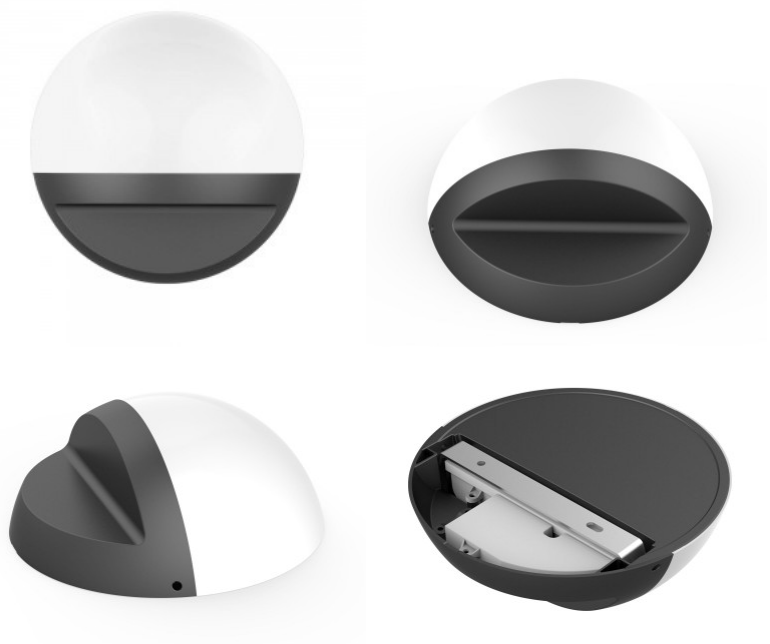

Modernisti muotoiltu LED-seinävalaisin, joka tuo lämpöä ja viihtyisyyttä jokaiseen huoneeseen. IP54-suojaluokituksen ansiosta valaisin on tavallista valaisinta vedenkestävämpi. Valaisimen alaosassa on automaattinen vedenpoistojärjestelmä. Lisäksi WL06A on erittäin helppo asentaa ja huoltaa sisäänrakennetun liittimen ansiosta, joka löytyy valaisimen takapuolelta. Valaise maailmasi LED-talon ammattilaisten avulla - [katso projektiportfoliomme täältä!](#)