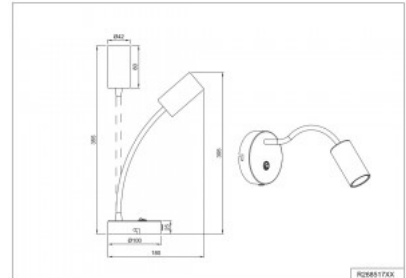

Rungon materiaali muovi

Seinävalaisin Trio Lighting Taryn musta GU10

Tuotekoodi 22095

Brändi [Trio Lighting](#)
Kanta GU10
Pituus 355.0mm
Halkaisija 42.0mm
Rungon väri musta
Rungon materiaali metalli

Seinävalaisin Trio Lighting Zazou 2 X GU10 valkoinen IP20