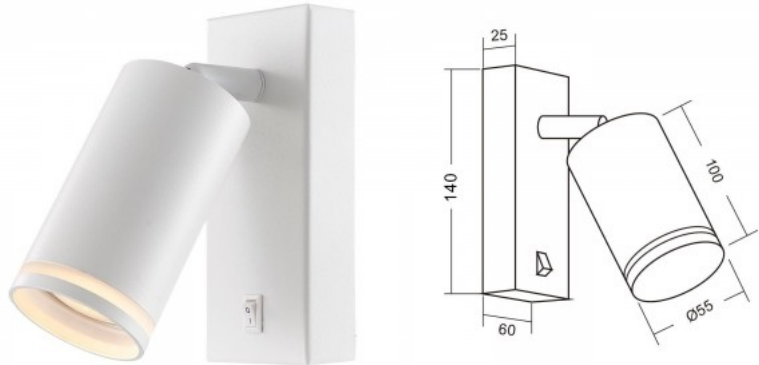

Seinävalaisin SP718 valkoinen 230V GU10 IP20

Tuotekoodi 16708

Syöttöjännite 230V
Maksimiteho 35W/1m
Kanta GU10
Kotelointiluokka IP20
Rungon väri valkoinen
Rungon materiaali alumiini
Käyttöympäristö sisäkäyttöön
Sertifikaatit CE
Takuu 1 vuotta

Kytkimellä varustettu seinävalaisin, pinnas asennettava. IP20-suojausluokka mahdollistaa valaisimen käytön vain sisätiloissa. Valaistuksen suuntaa voi muuttaa halutunlaiseksi. [Täältä löydät sopivat lamput valaisimellesi!](#)