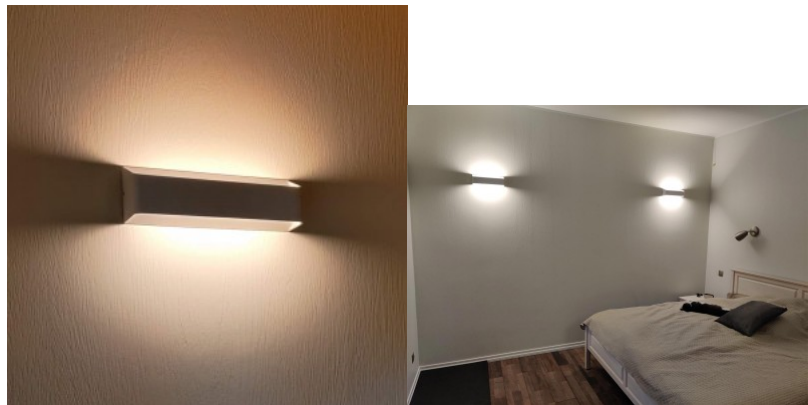

LED-seinävalaisin PROLUMEN WL16 Up-Down musta 230V 18W 900lm 90° IP20 TRIAC 930

Tuotekoodi 16671 TRIAC dimmable

Brändi [PROLUMEN](#)
Syöttöjännite 230V
Tehokerroin 0.90
Himmennettävä TRIAC
Teho 18W
Valovirta 900luumena
Valaistusteho 1m79 50W
Väriämpötila lämmin valkoinen 3000K
Linssin kulma 90
Cri 90
Sdcm - macadam ellipses 6
Kotelointiluokka IP20
Käyttöikä 50000h
Korkeus 92.0mm
Leveys 100.0mm
Pituus 300.0mm
Paketin paino 1400g
Laatikossa 12kpl
Rungon väri musta
Rungon materiaali alumiini
Iskunkestävyys IK08
Käyttöympäristö sisäkäyttöön
Käyttölämpötila -20 ~ 45°C
Sertifikaatit CE
Takuu 5 vuotta

Moderni LED-seinävalaisin.
Suojaluokka IP20 mahdollistaa
valaisimen käytön vain sisätiloissa.
Valonlämpötila 3000K luo tilaan
lämpimän valkoisen valon, mikä tekee
siitä sopivan erilaisiin asuintiloihin.
Erityisen hyvin sopii
tunnelmavalaistukseksi käytäville!
Valaistus on suunnattu kahteen
suuntaan, ja halutessa valon suuntaa
voi myös muuttaa (ylös ja/tai alas).
Lisäksi valaisimessa on TRIAC-
tekniikan ansiosta
himmennysmahdollisuus. Oikean
käytön avulla valaisin on
energiatehokas, ympäristöystävällinen
ja erittäin pitkäikäinen (50 000 tuntia).
Valaise maailmasi LED-talon
ammattilaisten avulla - [katso
projektiportfoliomme täältä!](#)