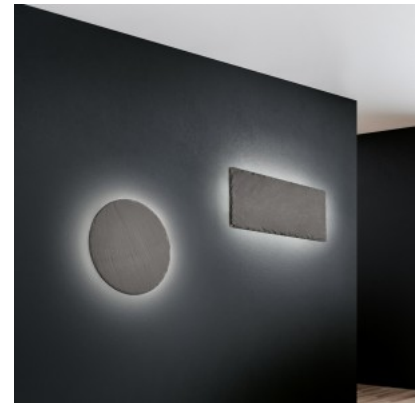

Takuuvarmasti katseet kiinnittyvät!  
 RAVEN-seinävalaisin ei toimi vain yksinkertaisena seinävalaisimena, vaan sen tyylikäs liuskekivimuotoilu luo modernin ulkonäön, jossa on koristeellinen luonne. Minimalistisen ulkonäön ansiosta epäsuora valaistus pääsee keskiöön, mikä luo miellyttävän ja tunnelmallisen tunnelman. Valaisimessa on myös SWITCH-himmennin, jonka avulla kirkkautta voidaan säätää 100 %:sta 50 %:iin ja 25 %:iin tavallisella valokytkimellä. Musta liuskekivimalli luo modernin ilmeen, ja se on helppo integroida olemassa oleviin sisustuskonsepteihin. Lisäksi valaisimessa on nykyaikainen LED-tekniikka, jolle on ominaista korkea valonlaatu ja energiatehokkuus. Perinteisiin halogeenilamppuihin verrattuna energiakustannuksia voidaan säästää jopa 80 %. Lisäksi LED-valonlähteillä on pitkä käyttöikä, ne tuottavat vähemmän lämpöä ja suojelevat ympäristöä.