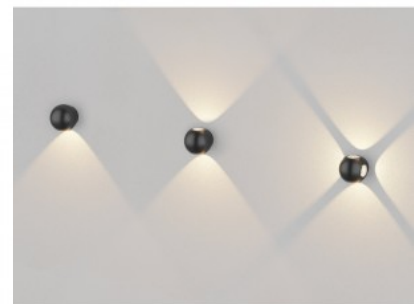

Seinävalaisin Nowodvorski Lighting Saber musta 11W 3000K lämmin valkoinen

Tuotekoodi 22082

Brändi Nowodvorski Lighting
Teho 11W
Väriämpötila lämmin valkoinen 3000K
Korkeus 800.0mm
Leveys 55.0mm
Rungon väri musta
Rungon materiaali metalli
Käyttöympäristö sisäkäyttöön

Seinävalaisin Prolumen Axis 4x2W musta 230V 8W 960lm 90° IP20 830

Tuotekoodi 20643

Brändi [Prolumen](#)
Syöttöjännite 230V
Tehokerroin 0.90
Teho 8W
Maksimiteho 8W/1m
Valovirta 960luumena
Valaistusteho 1m79 120W
Väriämpötila lämmin valkoinen 3000K
Linssin kulma 90
Cri 80
Sdcm - macadam ellipses 6
Koteloiluokka IP20
Käyttöikä 50000h
Korkeus 100.0mm
Leveys 95.0mm
Paino 700 g
Paketissa 1kpl
Laatikossa 12kpl
Rungon väri musta
Rungon materiaali alumiini + muovi
Käyttöympäristö sisäkäyttöön
Käyttölämpötila -20 ~ 45°C
Sertifikaatit CE, RoHS
Takuu 5 vuotta