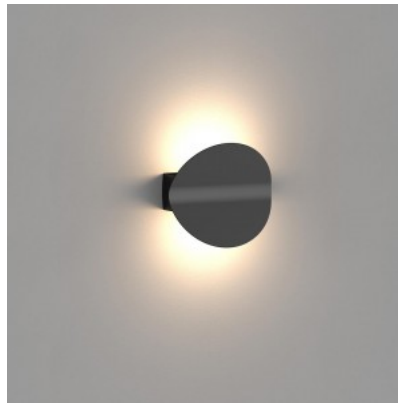

Rungon materiaali alumiini + muovi

Iskunkestävyys IK06

Käyttöympäristö sisäkäyttöön

Käyttölämpötila -20 ~ 45°C

Sertifikaatit CE, RoHS

Takuu 5 vuotta

Kasvin verso-muotoinen LED-seinävalaisin, jonka valonlämpötilaa voi säätää! IP20-suojaluokitus mahdollistaa valaisimen käytön vain sisätiloissa. Valaisimen takana on nappi, jolla voit valita valonlämpötilan: 3000K (lämmin valkoinen), 4000K (päivänvalo) tai 5700K (kylmä valkoinen). Lisäksi valaisin on varustettu TRIAC-tekniikalla, joka mahdollistaa valon voimakkuuden säätämisen huoneessa käyttäjän toiveiden mukaisesti. Oikean käytön avulla valaisin on energiatehokas, ympäristöystävällinen ja erittäin pitkäikäinen (50 000 tuntia). Valaise maailmasi LED-talon ammattilaisten avulla - [katso projektiportfoliomme täältä!](#)