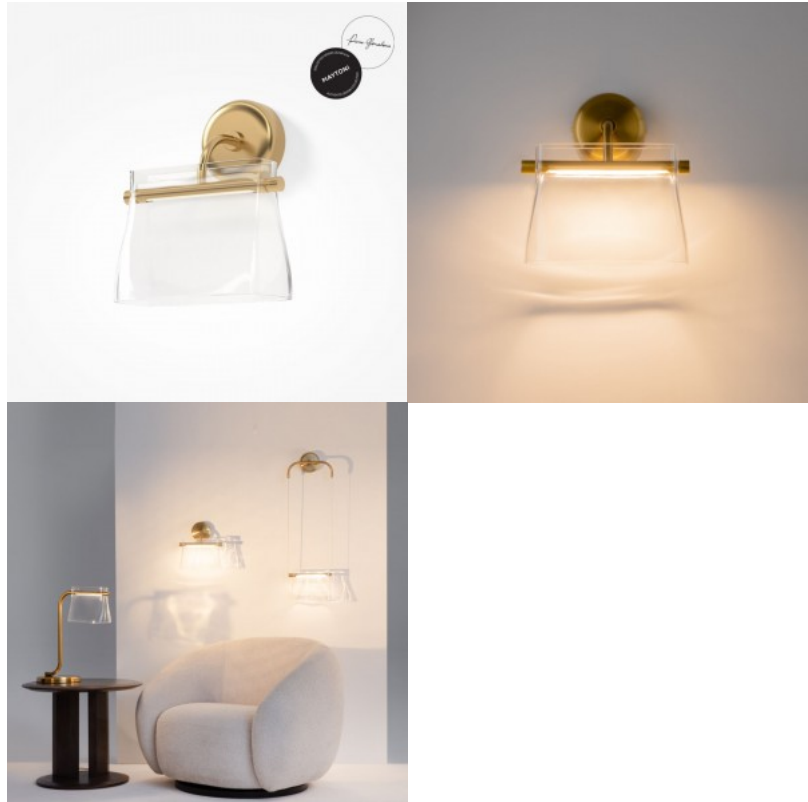

Seinävalaisin Maytoni Cabaret messinki 8W 120° IP20 830

Tuotekoodi 20150

Brändi Maytoni
Teho 8W
Väriämpötila lämmin valkoinen 3000K
Linssin kulma 120
Cri 80
Kotelointiluokka IP20
Korkeus 270.0mm
Leveys 230.0mm
Pituus 175.0mm
Paino 1.5 kg
Paketin paino 1.9 kg
Rungon väri messinki
Rungon materiaali alumiini + lasi
Käyttöympäristö sisäkäyttöön
Takuu 3 vuotta