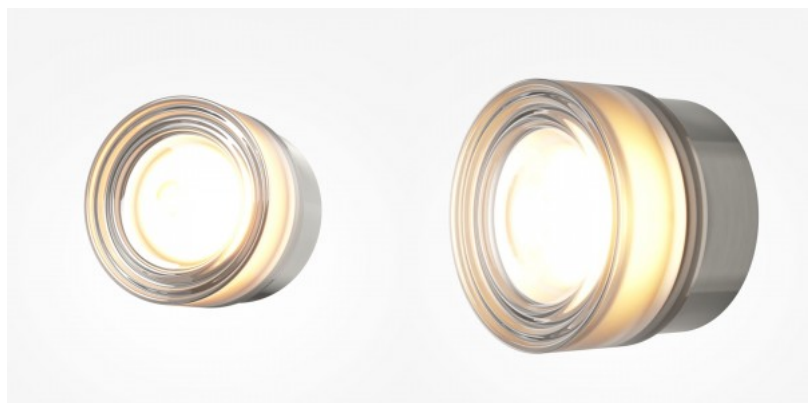

Seinävalaisin Maytoni Olo 6W CRI80 120° IP20 2700K, 3000K, 4000K

Tuotekoodi 22435

Brändi Maytoni
Teho 6W
Maksimiteho 6W/1m
Väriämpötila 2700K, 3000K, 4000K
Linssin kulma 120
Cri 80
Kotelointiluokka IP20
Käyttöikä 50000h
Korkeus 125.0mm
Leveys 125.0mm
Pituus 92.0mm
Paino 1.5 kg
Paketin paino 1.8 kg
Rungon materiaali metalli + lasi
Käyttöympäristö sisäkäyttöön
Takuu 3 vuotta