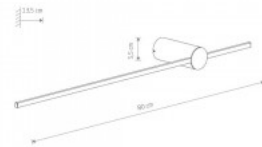

Seinävalaisin Nowodvorski Lighting Saber musta 11W 3000K lämmin valkoinen

Tuotekoodi 22082

Brändi Nowodvorski Lighting
Teho 11W
Väriämpötila lämmin valkoinen 3000K
Korkeus 800.0mm
Leveys 55.0mm
Rungon väri musta
Rungon materiaali metalli
Käyttöympäristö sisäkäyttöön