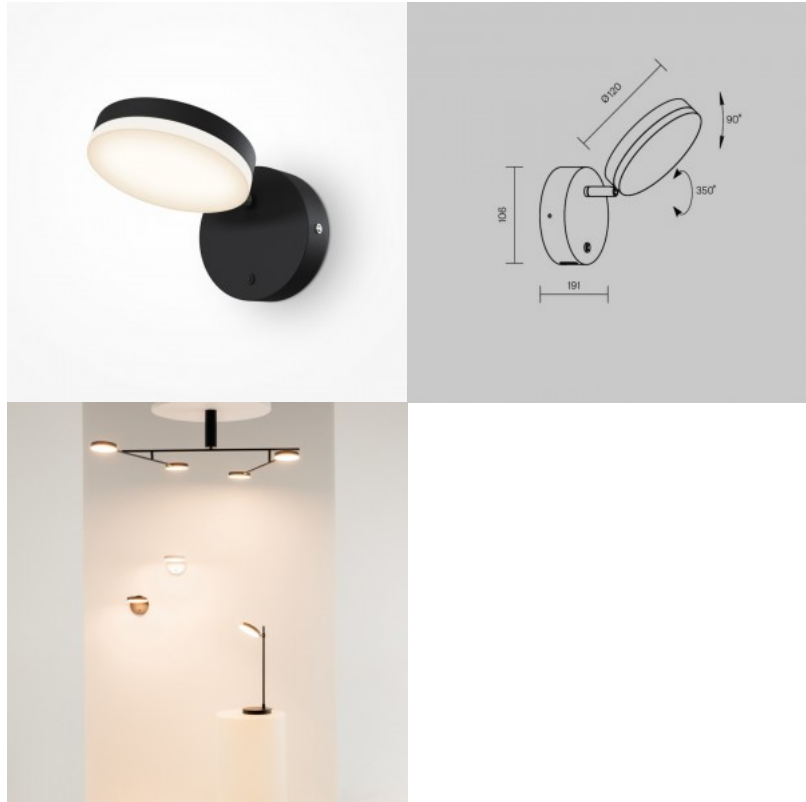

Seinävalaisin Maytoni Fad Dim musta 6W 550lm 120° IP20 830

Tuotekoodi 20767

Brändi Maytoni
Teho 6W
Valovirta 550luumenia
Valaistusteho 1m79 92W
Väriämpötila lämmin valkoinen 3000K
Linssin kulma 120
Cri 80
Koteloitusluokka IP20
Leveys 191.0mm
Halkaisija 120.0mm
Paino 1.5 kg
Paketin paino 2.2 kg
Rungon väri musta
Rungon materiaali metalli
Takuu 3 vuotta