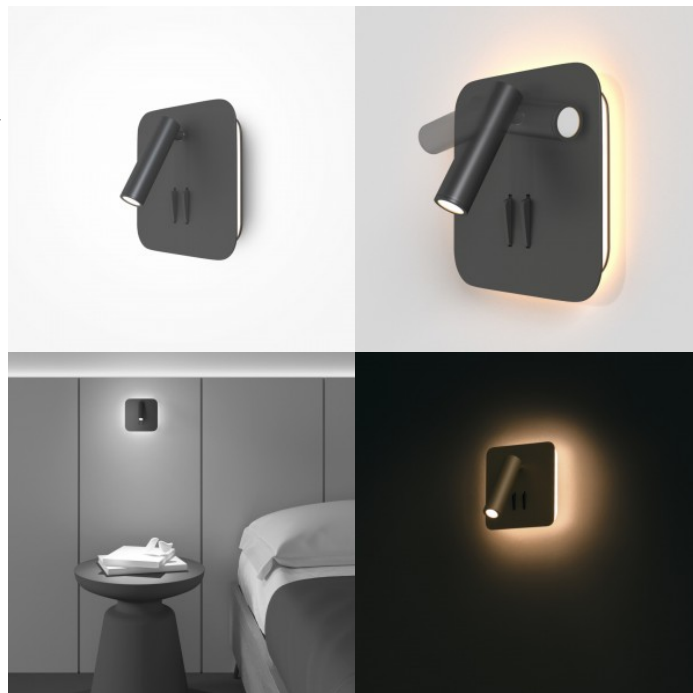

Seinävalaisin Maytoni IOS 176 musta 9W 550lm 30° IP20 830

Tuotekoodi 20751

Brändi Maytoni
Teho 9W
Maksimiteho 9W/1m
Valovirta 550luumena
Valaistusteho lm79 61W
Väriämpötila lämmin valkoinen 3000K
Linssin kulma 30
Cri 80
Kotelointiluokka IP20
Käyttöikä 50000h
Korkeus 130.0mm
Leveys 65.0mm
Paino 620 g
Paketin paino 720 g
Rungon väri musta
Rungon materiaali alumiini
Takuu 5 vuotta