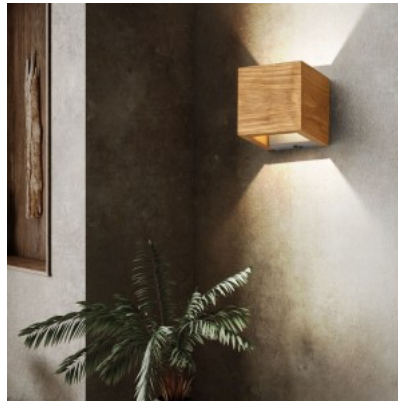

Seinävalaisin Trio Lighting Brad puu 4,3W 430lm IP20 switch dimmer 3000K lämmin valkoinen

Tuotekoodi 21018 switch dimmer dimmable

Brändi [Trio Lighting](#)
Himmennettävä switch dimmer
Teho 4,3W
Valovirta 430luumena
Väriämpötila lämmin valkoinen 3000K
Kotelointiluokka IP20
Käyttöikä 50000h
Korkeus 110.0mm
Leveys 110.0mm
Paino 500 g
Paketin paino 600 g
Rungon väri puu
Rungon materiaali puu
Kytkentämäärä 50000kpl

Seinävalaisin Trio Lighting Cleo 2 X GU10 kultainen GU10 IP20

Tuotekoodi 19439

Brändi [Trio Lighting](#)
Kanta GU10
Kotelointiluokka IP20
Korkeus 150.0mm
Leveys 80.0mm
Rungon väri kultainen