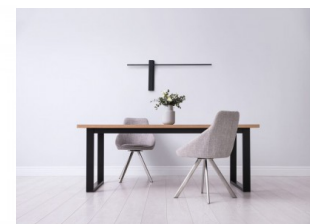

Seinävalaisin Maxlight Garda E27

Tuotekoodi 21887

Brändi [Maxlight](#)
Kanta E27
Korkeus 26.0mm
Pituus 50.0mm
Halkaisija 20.0mm
Rungon materiaali alumiini
Käyttöympäristö sisäkäyttöön

Seinävalaisin Maxlight Hana musta 6W 540lm 3000K lämmin valkoinen

Tuotekoodi 20406

Brändi [Maxlight](#)
Teho 6W
Valovirta 540luumena
Valaistusteho 1m79 90W
Väriämpötila lämmin valkoinen 3000K
Korkeus 215.0mm
Leveys 175.0mm
Rungon väri musta
Rungon materiaali alumiini
Käyttöympäristö sisäkäyttöön

Seinävalaisin Maxlight Sabre musta 6W 420lm IP20 3000K lämmin valkoinen

Tuotekoodi 21907

Brändi [Maxlight](#)
Teho 6W
Valovirta 420luumena
Valaistusteho 1m79 70W
Väriämpötila lämmin valkoinen 3000K
Kotelointiluokka IP20
Korkeus 280.0mm
Leveys 610.0mm
Pituus 40.0mm
Rungon väri musta
Rungon materiaali metalli
Käyttöympäristö sisäkäyttöön