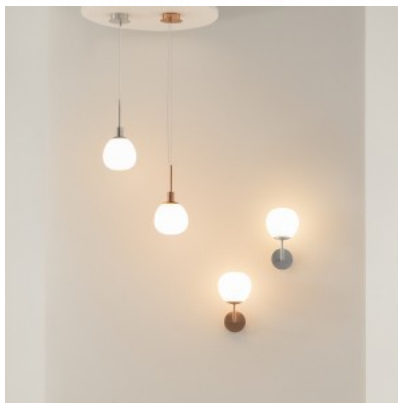

Seinävalaisin Maytoni Erich messinki / valkoinen 40W E14 IP20

Tuotekoodi 20859

Brändi Maytoni
Teho 40W
Kanta E14
Koteloiluokka IP20
Korkeus 270.0mm
Leveys 190.0mm
Pituus 150.0mm
Paino 700 g
Paketin paino 950 g
Rungon väri messinki / valkoinen
Rungon materiaali metalli + lasi
Takuu 2 vuotta