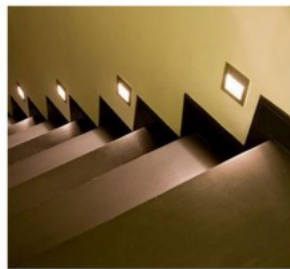

LED-seinävalaisin PROLUMEN WL02 valkoinen 230V 3W 175lm 60° IP54 830

Tuotekoodi 15134

Brändi [PROLUMEN](#)

Syöttöjännite 230V

Tehokerroin 0.50

Teho 3W

Valovirta 175luumenia

Valaistusteho 1m79 58W

Väriämpötila lämmin valkoinen 3000K

Linssin kulma 60

Cri 80

Sdcm - macadam ellipses 6

Kotelointiluokka IP54

Käyttöikä 50000h

Korkeus 32.0mm

Leveys 70.0mm

Pituus 200.0mm

Paketissa 1kpl

Laatikossa 24kpl

Rungon väri valkoinen

Käyttöympäristö ulkokäyttöön

Käyttölämpötila -20 ~ 45°C

Sertifikaatit CE, RoHS

Takuu 5 vuotta

Leikkaus 60x190mm

LED-seinävalaisin PROLUMEN WL06A musta 230V 12W 900lm 120° IP54 830