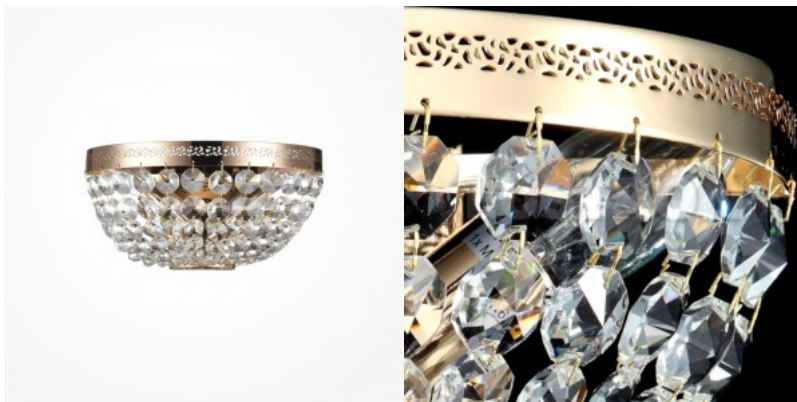

Seinävalaisin Maytoni Ottilia kultainen E14

Tuotekoodi 20781

Brändi Maytoni
Kanta E14
Korkeus 130.0mm
Leveys 250.0mm
Pituus 130.0mm
Paino 780 g
Paketin paino 1.19 kg
Rungon väri kultainen
Rungon materiaali alumiini + lasi