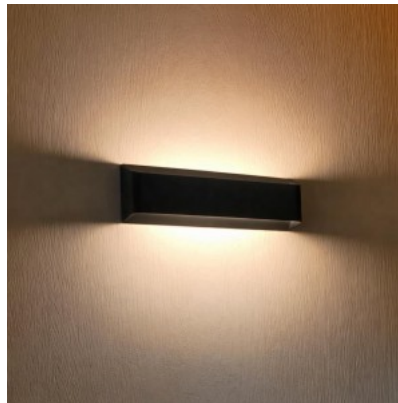

Seinävalaisin Prolumen WL16 Up-Down musta 230V 18W 900lm 90° IP20 TRIAC 930

Tuotekoodi 16671 TRIAC dimmable

Brändi [Prolumen](#)
Syöttöjännite 230V
Tehokerroin 0.90
Himmennettävä TRIAC
Teho 18W
Maksimiteho 18W/1m
Valovirta 900luumena
Valaistusteho 1m79 50W
Väriämpötila lämmin valkoinen 3000K
Linssin kulma 90
Cri 90
Sdcm - macadam ellipses 6
Kotelointiluokka IP20
Käyttöikä 50000h
Korkeus 92.0mm
Leveys 100.0mm
Pituus 300.0mm
Paketin paino 1.4 kg
Laatikossa 12kpl
Rungon väri musta
Rungon materiaali alumiini
Iskunkestävyys IK08
Käyttöympäristö sisäkäyttöön
Käyttölämpötila -20 ~ 45°C
Sertifikaatit CE
Takuu 5 vuotta

Moderni LED-seinävalaisin.
Suojaluokka IP20 mahdollistaa
valaisimen käytön vain sisätiloissa.
Valonlämpötila 3000K luo tilaan
lämpimän valkoisen valon, mikä tekee
siitä sopivan erilaisiin asuintiloihin.
Eriyisen hyvin sopii
tunnelmavalaistukseksi käytäville!
Valaistus on suunnattu kahteen
suuntaan, ja halutessa valon suuntaa
voi myös muuttaa (ylös ja/tai alas).
Lisäksi valaisimessa on TRIAC-
tekniikan ansiosta
himmennysmahdollisuus. Oikean
käytön avulla valaisin on
energiatehokas, ympäristöystävällinen
ja erittäin pitkäikäinen (50 000 tuntia).
Valaise maailmasi LED-talon
ammattilaisten avulla - [katso
projektiportfoliomme täältä!](#)