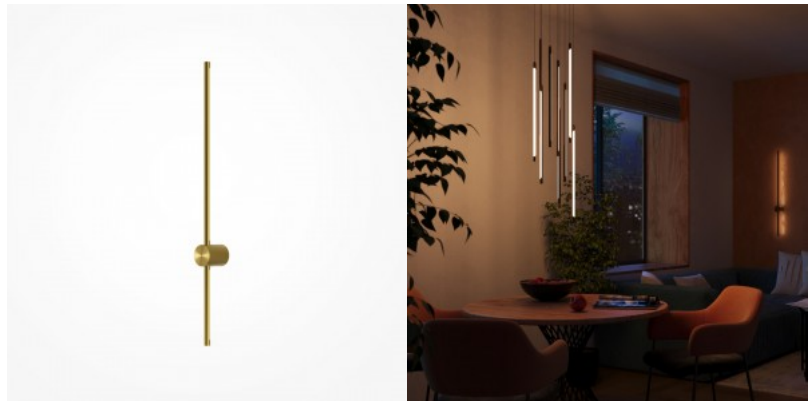

Seinävalaisin Maytoni Light stick kultainen 10W 750lm 120° IP20 830

Tuotekoodi 20611

Brändi Maytoni
Teho 10W
Valovirta 750luumena
Valaistusteho 1m79 75W
Väriämpötila lämmin valkoinen 3000K
Linssin kulma 120
Cri 80
Kotelointiluokka IP20
Käyttöikä 50000h
Korkeus 900.0mm
Leveys 90.0mm
Pituus 70.0mm
Paino 700 g
Paketin paino 1 kg
Rungon väri kultainen
Rungon materiaali alumiini
Takuu 3 vuotta