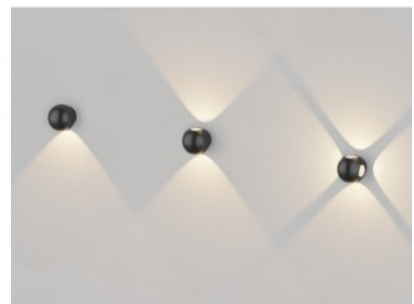

Seinävalaisin Nowodvorski Lighting Saber musta 11W 3000K lämmin valkoinen

Tuotekoodi 22082

Brändi Nowodvorski Lighting
Teho 11W
Väri/lämpötila lämmin valkoinen 3000K
Korkeus 800.0mm
Leveys 55.0mm
Rungon väri musta
Rungon materiaali metalli
Käyttöympäristö sisäkäyttöön

Seinävalaisin Prolumen Axis 4x2W musta 230V 8W 960lm 90° IP20 830

Tuotekoodi 20643

Brändi [Prolumen](#)
Syöttöjännite 230V
Tehokerroin 0.90
Teho 8W
Maksimiteho 8W/1m
Valovirta 960luumenia
Valaistusteho 1m79 120W
Väri/lämpötila lämmin valkoinen 3000K
Linssin kulma 90
Cri 80
Sdcm - macadam ellipses 6
Kotelointiluokka IP20
Käyttöikä 50000h
Korkeus 100.0mm
Leveys 95.0mm
Paino 700 g
Paketissa 1kpl
Laatikossa 12kpl
Rungon väri musta
Rungon materiaali alumiini + muovi
Käyttöympäristö sisäkäyttöön
Käyttölämpötila -20 ~ 45°C
Sertifikaatit CE, RoHS
Takuu 5 vuotta