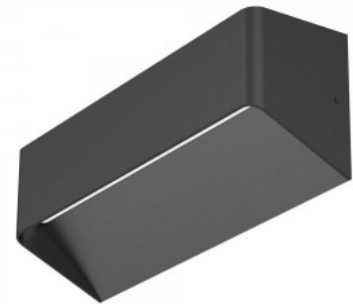

Seinävalaisin Prolumen WL16 musta 230V 18W 720lm 90° IP20 830

Tuotekoodi 15350

Brändi [Prolumen](#)
Syöttöjännite 230V
Tehokerroin 0.90
Teho 18W
Maksimiteho 18W/1m
Valovirta 720luumena
Valaistusteho 1m79 40W
Väriämpötila lämmin valkoinen 3000K
Linssin kulma 90
Cri 80
Sdcm - macadam ellipses 6
Kotelointiluokka IP20
Käyttöikä 50000h
Korkeus 92.0mm
Leveys 100.0mm
Pituus 300.0mm
Laatikossa 12kpl
Rungon väri musta
Rungon materiaali alumiini
Iskunkestävyys IK08
Käyttöympäristö sisäkäyttöön
Käyttölämpötila -20 ~ 45°C
Sertifikaatit CE

Moderni LED-seinävalaisin.
Suojaluokka IP20 mahdollistaa
valaisimen käytön vain sisätiloissa.
Valonlämpötila 3000K luo tilaan
lämpimän valkoisen valon, mikä tekee
siitä sopivan erilaisiin asuintiloihin.
Erittäin hyvin sopii
tunnelmavalaistukseksi käytäville!
Valaistus on suunnattu kahteen
suuntaan, ja halutessa valon suuntaa
voi myös muuttaa (ylös ja/tai alas).
Lisäksi valaisimessa on TRIAC-
tekniikan ansiosta
himmennysmahdollisuus. Oikean
käytön avulla valaisin on
energiatehokas, ympäristöystävällinen
ja erittäin pitkäikäinen (50 000 tuntia).
Valaise maailmasi LED-talon
ammattilaisten avulla - [katso
projektiportfoliomme täältä!](#)