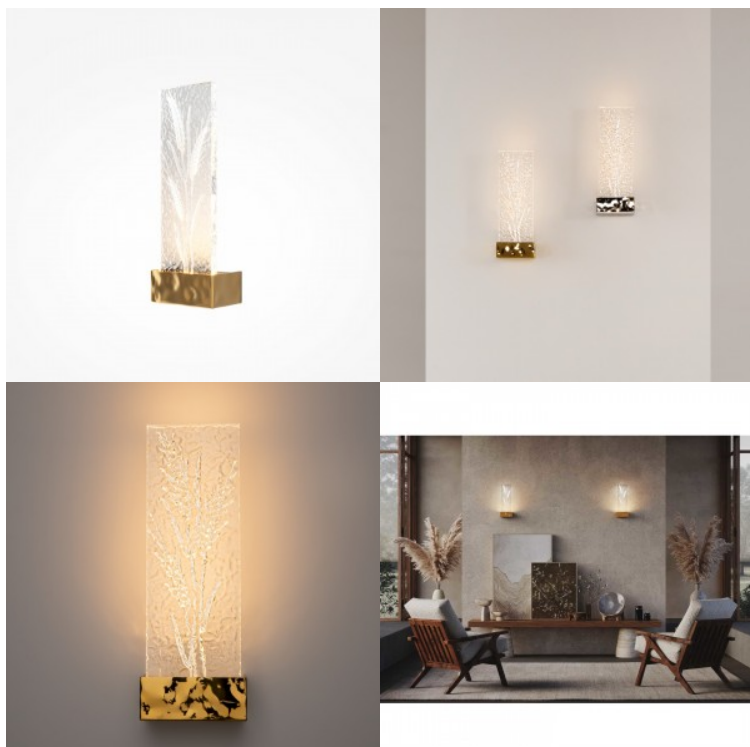

Seinävalaisin Maytoni Ornate messinki 2W 50lm 180° IP20 830

Tuotekoodi 21444

Brändi Maytoni
Teho 2W
Maksimiteho 2W/1m
Valovirta 50luumenia
Valaistusteho lm79 25W
Väriämpötila lämmin valkoinen 3000K
Linssin kulma 180
Cri 80
Kotelointiluokka IP20
Korkeus 310.0mm
Leveys 70.0mm
Pituus 110.0mm
Rungon väri messinki
Rungon materiaali metalli + lasi
Käyttöympäristö sisäkäyttöön
Takuu 3 vuotta