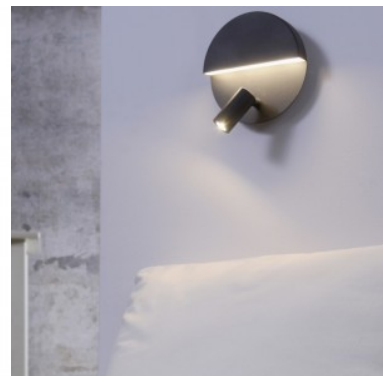

Seinävalaisin Trio Lighting Lyon nikkeli E27

Tuotekoodi 20980

Brändi [Trio Lighting](#)

Kanta E27

Korkeus 325.0mm

Leveys 255.0mm

Paino 1.1 kg

Paketin paino 2 kg

Rungon väri nikkeli

Rungon materiaali metalli + tekstiili

Käyttöympäristö sisäkäyttöön

Sertifikaatit 3

Seinävalaisin Trio Lighting Mario musta 6+2,3W 800lm IP20 3000K lämmin valkoinen

Tuotekoodi 19489

Brändi [Trio Lighting](#)

Teho 6+2,3W

Maksimiteho 8.3W/1m

Valovirta 800luumena

Väriämpötila lämmin valkoinen 3000K

Kotelointiluokka IP20

Pituus 10.5mm

Halkaisija 160.0mm

Paino 1 g

Rungon väri musta

Rungon materiaali metalli