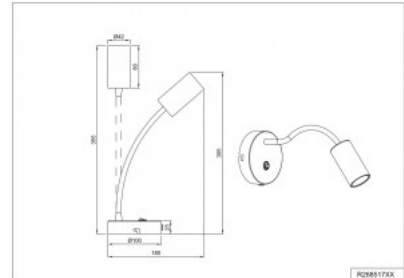

Seinävalaisin Trio Lighting Taryn musta GU10

Tuotekoodi 22095

Brändi [Trio Lighting](#)
Kanta GU10
Pituus 355.0mm
Halkaisija 42.0mm
Rungon väri musta
Rungon materiaali metalli

Seinävalaisin Trio Lighting Zazou 2 X GU10 valkoinen IP20

Tuotekoodi 22012

Brändi [Trio Lighting](#)
Kotelointiluokka IP20
Korkeus 165.0mm
Leveys 75.0mm
Rungon väri valkoinen
Rungon materiaali kipsi
Käyttöympäristö sisäkäyttöön
Käyttölämpötila 29°C