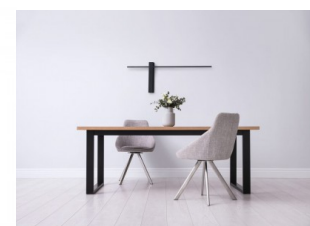

Seinävalaisin Maxlight Garda E27

Tuotekoodi 21887

Brändi [Maxlight](#)
Kanta E27
Korkeus 26.0mm
Pituus 50.0mm
Halkaisija 20.0mm
Rungon materiaali alumiini
Käyttöympäristö sisäkäyttöön

Seinävalaisin Maxlight Hana musta 6W 540lm 3000K lämmin valkoinen

Tuotekoodi 20406

Brändi [Maxlight](#)
Teho 6W
Valovirta 540luumena
Valaistusteho 1m79 90W
Väriämpötila lämmin valkoinen 3000K
Korkeus 215.0mm
Leveys 175.0mm
Rungon väri musta
Rungon materiaali alumiini
Käyttöympäristö sisäkäyttöön

Seinävalaisin Maxlight Sabre musta 6W 420lm IP20 3000K lämmin valkoinen

Tuotekoodi 21907

Brändi [Maxlight](#)
Teho 6W
Valovirta 420luumena
Valaistusteho 1m79 70W
Väriämpötila lämmin valkoinen 3000K
Koteloiluokka IP20
Korkeus 280.0mm
Leveys 610.0mm
Pituus 40.0mm
Rungon väri musta
Rungon materiaali metalli
Käyttöympäristö sisäkäyttöön