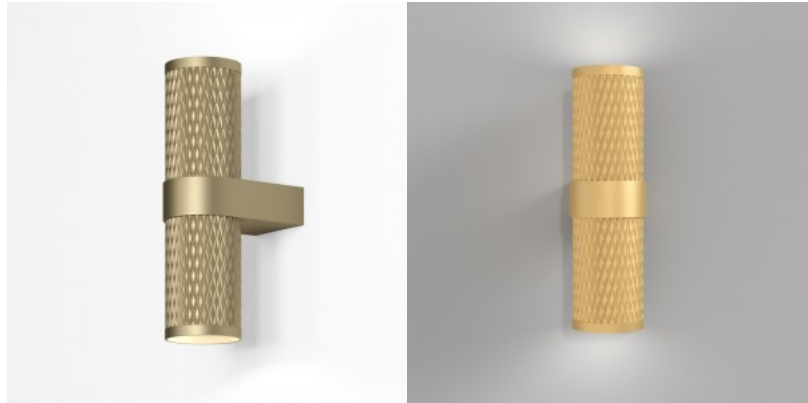

Seinävalaisin Maytoni Focus Design 2 X GU10 kultainen GU10 IP20

Tuotekoodi 20910

Brändi Maytoni
Kanta GU10
Kotelointiluokka IP20
Korkeus 217.0mm
Pituus 106.0mm
Halkaisija 60.0mm
Paino 330 g
Paketin paino 380 g
Rungon väri kultainen
Rungon materiaali alumiini
Käyttöympäristö sisäkäyttöön
Takuu 2 vuotta