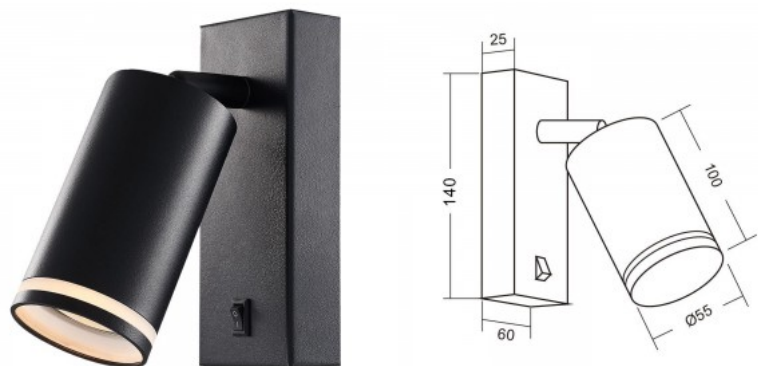

Seinävalaisin SP718 musta 230V GU10 IP20

Tuotekoodi 16143

Syöttöjännite 230V
Maksimiteho 35W/1m
Kanta GU10
Koteloitusluokka IP20
Rungon väri musta
Rungon materiaali alumiini
Käyttöympäristö sisäkäyttöön
Sertifikaatit CE
Takuu 1 vuotta

Kytkimellä varustettu seinävalaisin, pinnas asennettava. IP20-suojausluokka mahdollistaa valaisimen käytön vain sisätiloissa. Valaistuksen suuntaa voi muuttaa halutunlaiseksi. [Täältä löydät sopivat lamput valaisimellesi!](#)