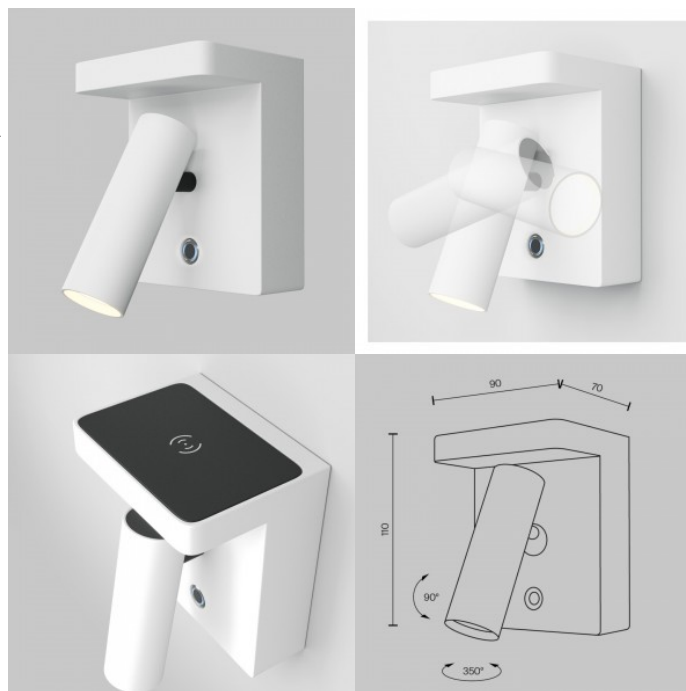

Seinävalaisin Maytoni Aron valkoinen 7W 400lm 30° IP20 927

Tuotekoodi 21454

Brändi Maytoni
Teho 7W
Maksimiteho 7W/1m
Valovirta 400luumena
Valaistusteho 1m79 57W
Väriämpötila lämmin valkoinen 2700K
Linssin kulma 30
Cri 90
Kotelointiluokka IP20
Leveys 90.0mm
Pituus 110.0mm
Halkaisija 30.0mm
Rungon väri valkoinen
Rungon materiaali alumiini
Käyttöympäristö sisäkäyttöön
Takuu 3 vuotta