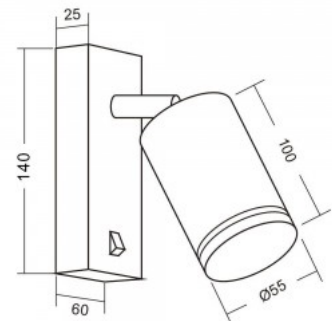

Seinävalaisin SP718 musta 230V GU10 IP20

Tuotekoodi 16143

Syöttöjännite 230V
Maksimiteho 35W/1m
Kanta GU10
Koteloiluokka IP20
Rungon väri musta
Rungon materiaali alumiini
Käyttöympäristö sisäkäyttöön
Sertifikaatit CE
Takuu 1 vuotta

Kytkimellä varustettu seinävalaisin, pinnas asennettava. IP20-suojausluokka mahdollistaa valaisimen käytön vain sisätiloissa. Valaistuksen suuntaa voi muuttaa halutunlaiseksi. [Täältä löydät sopivat lamput valaisimellesi!](#)