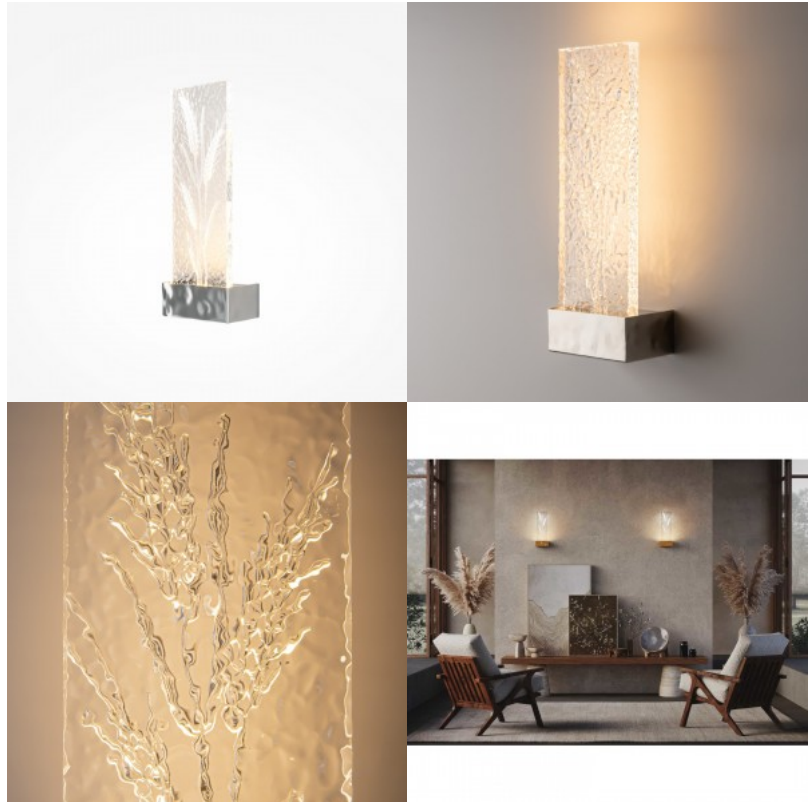

Seinävalaisin Maytoni Ornate kromi 2W 50lm 180° IP20 830

Tuotekoodi 21445

Brändi Maytoni
Teho 2W
Maksimiteho 2W/1m
Valovirta 50luumenia
Valaistusteho lm79 25W
Väriämpötila lämmin valkoinen 3000K
Linssin kulma 180
Cri 80
Kotelointiluokka IP20
Korkeus 310.0mm
Leveys 70.0mm
Pituus 110.0mm
Rungon väri kromi
Rungon materiaali metalli + lasi
Käyttöympäristö sisäkäyttöön
Takuu 3 vuotta