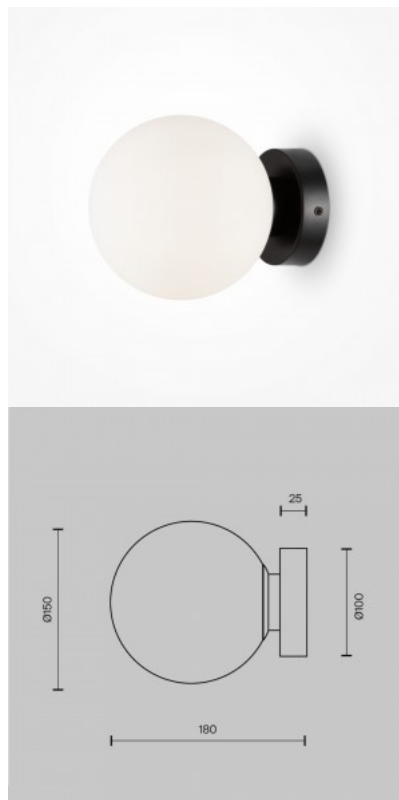

Seinävalaisin Maytoni Basic form musta / valkoinen E14

Tuotekoodi 22460

Brändi Maytoni
Kanta E14
Pituus 180.0mm
Halkaisija 150.0mm
Rungon väri musta / valkoinen
Rungon materiaali lasi
Käyttöympäristö ulkokäyttöön
Takuu 2 vuotta