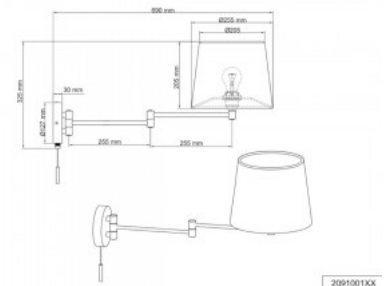

Korkeus 325.0mm

Leveys 255.0mm

Paino 1.1 kg

Paketin paino 2 kg

Rungon väri nikkeli

Rungon materiaali metalli + tekstiili

Käyttöympäristö sisäkäyttöön

Sertifikaatit 3