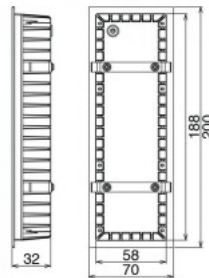

LED-seinävalaisin PROLUMEN WL02 valkoinen 230V 3W 175lm 60° IP54 830

Tuotekoodi 15134

Brändi [PROLUMEN](#)

Syöttöjännite 230V

Tehokerroin 0.50

Teho 3W

Valovirta 175luumenia

Valaistusteho 1m79 58W

Väriämpötila lämmin valkoinen 3000K

Linssin kulma 60

Cri 80

Sdcm - macadam ellipses 6

Kotelointiluokka IP54

Käyttöikä 50000h

Korkeus 32.0mm

Leveys 70.0mm

Pituus 200.0mm

Paketissa 1kpl

Laatikossa 24kpl

Rungon väri valkoinen

Käyttöympäristö ulkokäyttöön

Käyttölämpötila -20 ~ 45°C

Sertifikaatit CE, RoHS

Takuu 5 vuotta

Leikkaus 60x190mm

LED-seinävalaisin PROLUMEN WL06A musta 230V 12W 900lm 120° IP54 830