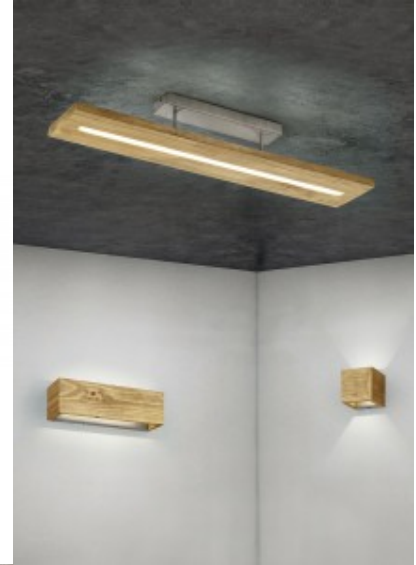

Seinävalaisin Trio Lighting Brad puu 4,3W 430lm IP20 switch dimmer 3000K lämmin valkoinen

Tuotekoodi 21018 switch dimmer dimmable

Brändi [Trio Lighting](#)
Himmennettävä switch dimmer
Teho 4,3W
Valovirta 430luumena
Väriämpötila lämmin valkoinen 3000K
Kotelointiluokka IP20
Käyttöikä 50000h
Korkeus 110.0mm
Leveys 110.0mm
Paino 500 g
Paketin paino 600 g
Rungon väri puu
Rungon materiaali puu
Kytkentämäärä 50000kpl

Seinävalaisin Trio Lighting Cleo 2 X GU10 kultainen GU10 IP20

Tuotekoodi 19439

Brändi [Trio Lighting](#)
Kanta GU10
Kotelointiluokka IP20
Korkeus 150.0mm
Leveys 80.0mm
Rungon väri kultainen