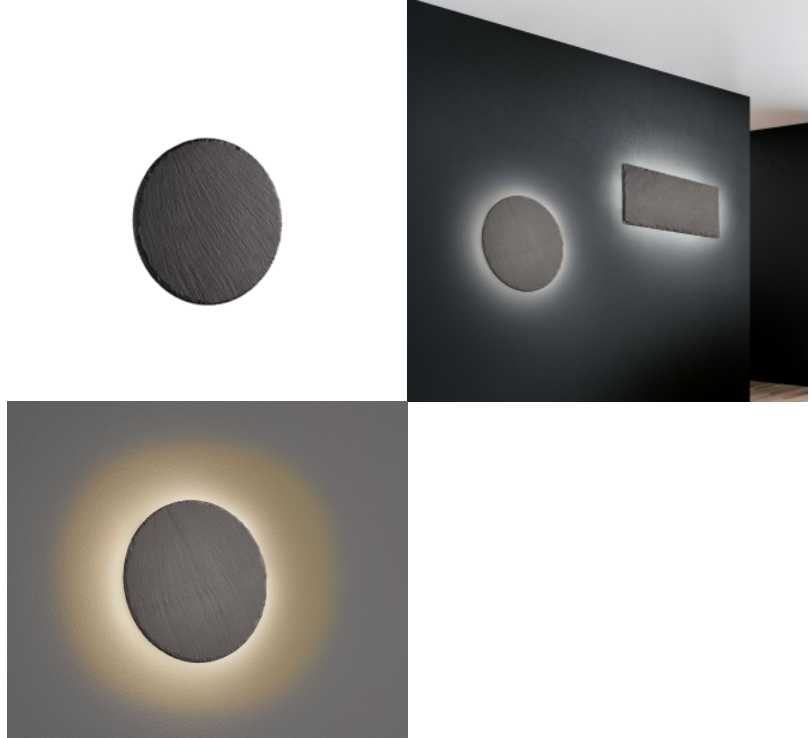

Seinävalaisin Trio Lighting Raven musta 230V 1000lm IP20 switch dimmer 3000K lämmin valkoinen

Tuotekoodi 21110 switch dimmer
dimnable

Brändi [Trio Lighting](#)
Syöttöjännite 230V
Himmennettävä switch dimmer
Maksimiteho 9W/1m
Valovirta 1000luumenia
Väriämpötila lämmin valkoinen 3000K
Kotelointiluokka IP20
Käyttöikä 25000h
Pituus 35.0mm
Halkaisija 200.0mm
Paino 800 g
Paketin paino 900 g
Rungon väri musta
Kytkenä määrä 10000kpl
Käyttöympäristö sisäkäyttöön
Sertifikaatit CE
Takuu 5 vuotta

Seinävalaisin Trio Lighting Slim hopea 8W 600lm 3000K lämmin valkoinen

Tuotekoodi 21993

Brändi [Trio Lighting](#)
Teho 8W
Valovirta 600luumenia
Valaistusteho lm79 75W
Väriämpötila lämmin valkoinen 3000K
Käyttöikä 35000h
Korkeus 25.0mm
Leveys 625.0mm
Pituus 40.0mm
Rungon väri hopea
Rungon materiaali muovi
Kytkenä määrä 50000kpl
Käyttöympäristö sisäkäyttöön