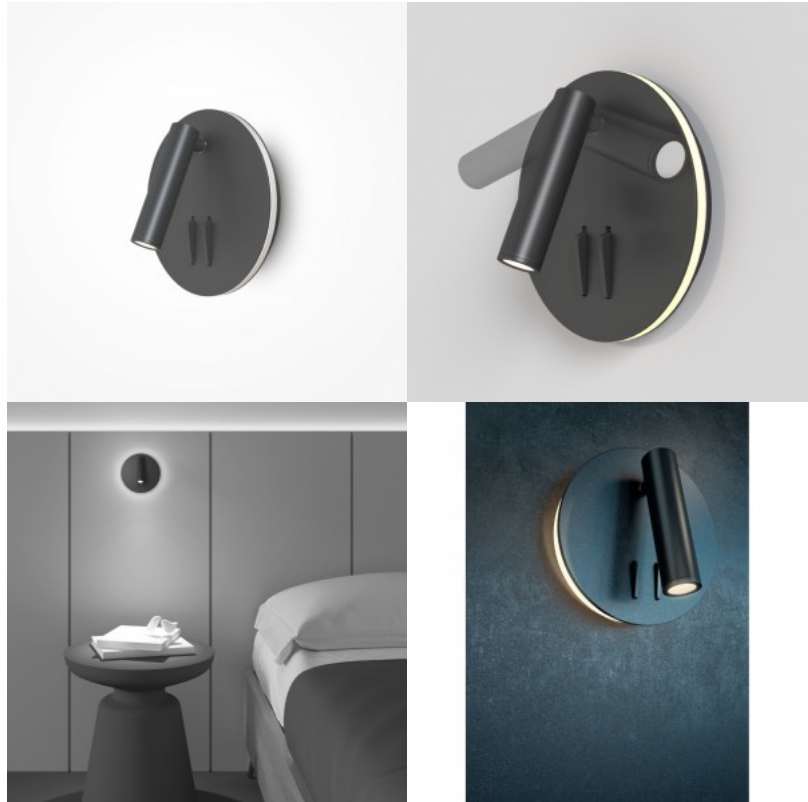

Seinävalaisin Maytoni IOS 176 musta 9W 600lm 30° IP20 830

Tuotekoodi 19588

Brändi Maytoni
Teho 9W
Maksimiteho 9W/1m
Valovirta 600luumena
Valaistusteho lm79 67W
Väriämpötila lämmin valkoinen 3000K
Linssin kulma 30
Cri 80
Koteloituiluokka IP20
Korkeus 140.0mm
Leveys 65.0mm
Paino 470 g
Paketin paino 580 g
Rungon väri musta
Rungon materiaali alumiini
Kiilto puolihimmeä