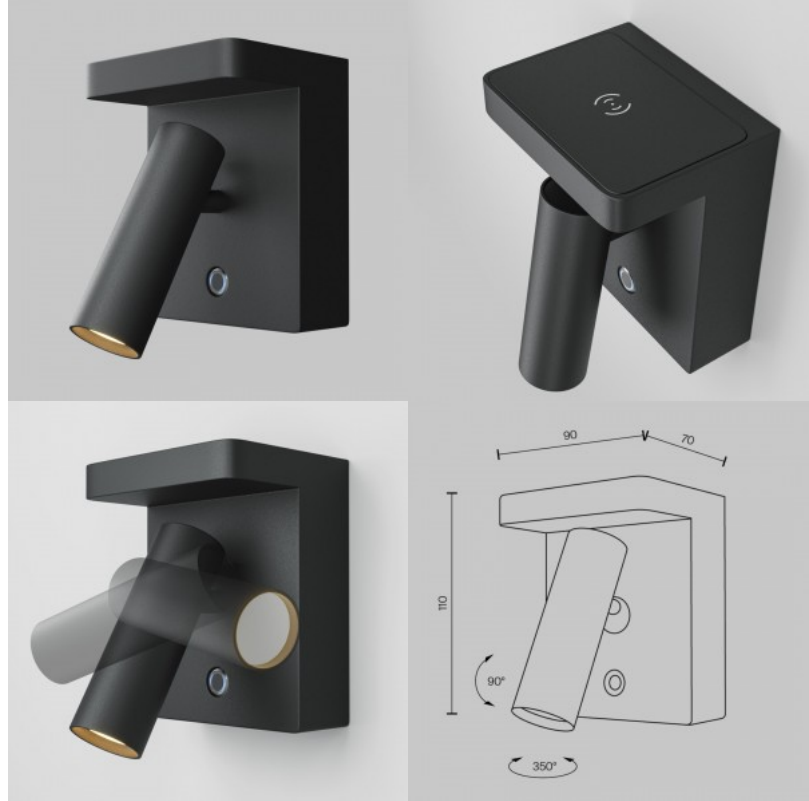

Seinävalaisin Maytoni Aron musta 7W 400lm 30° IP20 2700K lämmin valkoinen

Tuotekoodi 22317

Brändi Maytoni
Teho 7W
Maksimiteho 7W/1m
Valovirta 400luumena
Valaistusteho 1m79 57W
Väriämpötila lämmin valkoinen 2700K
Linssin kulma 30
Kotelointiluokka IP20
Korkeus 110.0mm
Leveys 90.0mm
Pituus 70.0mm
Rungon väri musta
Rungon materiaali alumiini
Käyttöympäristö sisäkäyttöön
Takuu 3 vuotta