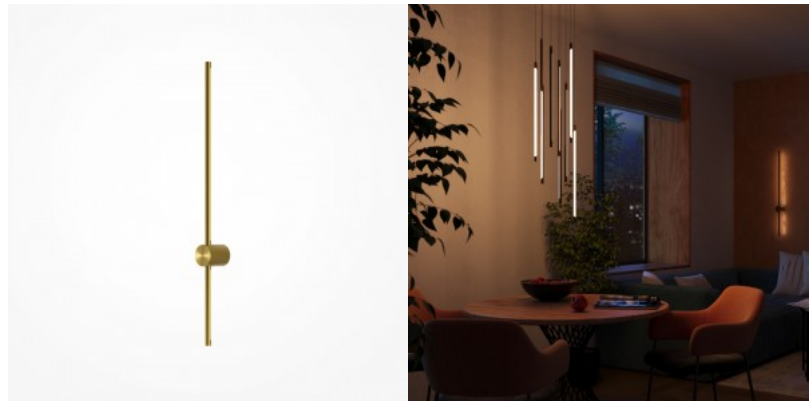

Seinävalaisin Maytoni Light stick kultainen 10W 750lm 120° IP20 830

Tuotekoodi 20611

Brändi Maytoni
Teho 10W
Valovirta 750luumena
Valaistusteho 1m79 75W
Väriämpötila lämmin valkoinen 3000K
Linssin kulma 120
Cri 80
Kotelointiluokka IP20
Käyttöikä 50000h
Korkeus 900.0mm
Leveys 90.0mm
Pituus 70.0mm
Paino 700 g
Paketin paino 1 kg
Rungon väri kultainen
Rungon materiaali alumiini
Takuu 3 vuotta