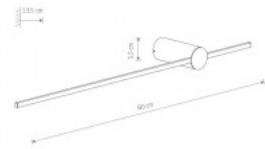

Seinävalaisin Nowodvorski Lighting Saber musta 11W 3000K lämmin valkoinen

Tuotekoodi 22082

Brändi Nowodvorski Lighting
Teho 11W
Väri/lämpötila lämmin valkoinen 3000K
Korkeus 800.0mm
Leveys 55.0mm
Rungon väri musta
Rungon materiaali metalli
Käyttöympäristö sisäkäyttöön