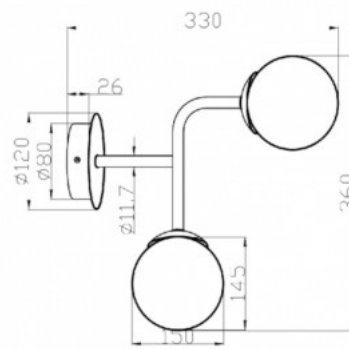

Seinävalaisin Maytoni Erich messinki / valkoinen 40W E14 IP20

Tuotekoodi 21169

Brändi Maytoni
Teho 40W
Kanta E14
Kotelointiluokka IP20
Korkeus 360.0mm
Leveys 330.0mm
Pituus 150.0mm
Rungon väri messinki / valkoinen
Rungon materiaali metalli
Takuu 2 vuotta