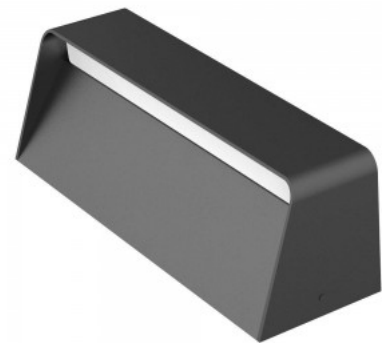

Seinävalaisin Prolumen WL16 Up-Down musta 230V 18W 900lm 90° IP20 TRIAC 930

Tuotekoodi 16671 TRIAC dimmable

Brändi [Prolumen](#)
Syöttöjännite 230V
Tehokerroin 0.90
Himmennettävä TRIAC
Teho 18W
Maksimiteho 18W/1m
Valovirta 900luumena
Valaistusteho 1m79 50W
Väriämpötila lämmin valkoinen 3000K
Linssin kulma 90
Cri 90
Sdcm - macadam ellipses 6
Kotelointiluokka IP20
Käyttöikä 50000h
Korkeus 92.0mm
Leveys 100.0mm
Pituus 300.0mm
Paketin paino 1.4 kg
Laatikossa 12kpl
Rungon väri musta
Rungon materiaali alumiini
Iskunkestävyys IK08
Käyttöympäristö sisäkäyttöön
Käyttölämpötila -20 ~ 45°C
Sertifikaatit CE
Takuu 5 vuotta

Moderni LED-seinävalaisin.
Suojaluokka IP20 mahdollistaa
valaisimen käytön vain sisätiloissa.
Valonlämpötila 3000K luo tilaan
lämpimän valkoisen valon, mikä tekee
siitä sopivan erilaisiin asuintiloihin.
Eriyisen hyvin sopii
tunnelmavalaistukseksi käytäville!
Valaistus on suunnattu kahteen
suuntaan, ja halutessa valon suuntaa
voi myös muuttaa (ylös ja/tai alas).
Lisäksi valaisimessa on TRIAC-
tekniikan ansiosta
himmennysmahdollisuus. Oikean
käytön avulla valaisin on
energiatehokas, ympäristöystävällinen
ja erittäin pitkäikäinen (50 000 tuntia).
Valaise maailmasi LED-talon
ammattilaisten avulla - [katso
projektiportfoliomme täältä!](#)