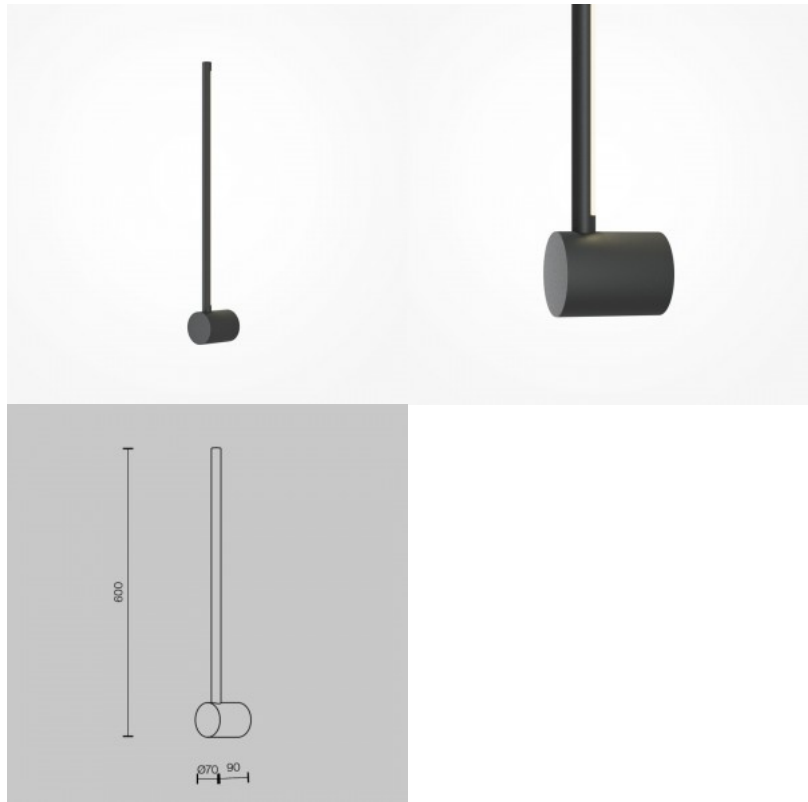

Seinävalaisin Maytoni Scone musta 7W 500lm 120° IP20 830

Tuotekoodi 20152

Brändi Maytoni
Teho 7W
Maksimiteho 7W/1m
Valovirta 500luumena
Valaistusteho lm79 71W
Väriämpötila lämmin valkoinen 3000K
Linssin kulma 120
Cri 80
Kotelointiluokka IP20
Käyttöikä 50000h
Korkeus 600.0mm
Pituus 90.0mm
Halkaisija 70.0mm
Paino 540 g
Paketin paino 770 g
Rungon väri musta
Rungon materiaali alumiini
Takuu 3 vuotta