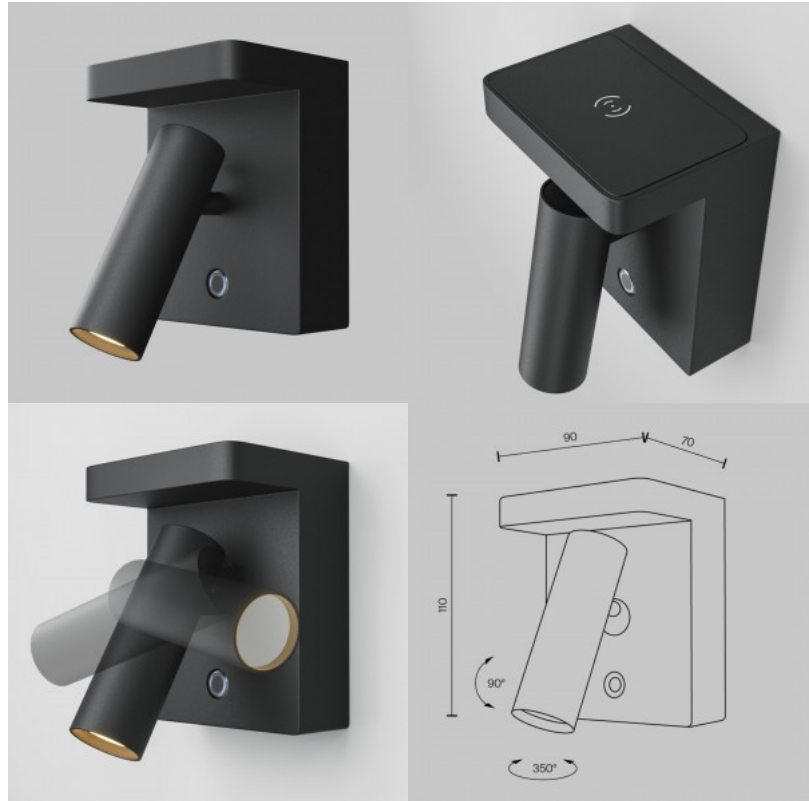

Seinävalaisin Maytoni Aron musta 7W 400lm 30° IP20 2700K lämmin valkoinen

Tuotekoodi 22317

Brändi Maytoni
Teho 7W
Maksimiteho 7W/1m
Valovirta 400luumena
Valaistusteho 1m79 57W
Väriämpötila lämmin valkoinen 2700K
Linssin kulma 30
Koteloituiluokka IP20
Korkeus 110.0mm
Leveys 90.0mm
Pituus 70.0mm
Rungon väri musta
Rungon materiaali alumiini
Käyttöympäristö sisäkäyttöön
Takuu 3 vuotta