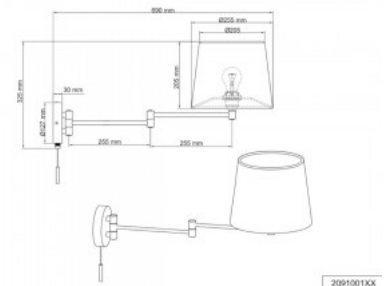

Seinävalaisin Trio Lighting Lyon nikkeli E27

Tuotekoodi 20980

Brändi [Trio Lighting](#)

Kanta E27

Korkeus 325.0mm

Leveys 255.0mm

Paino 1.1 kg

Paketin paino 2 kg

Rungon väri nikkeli

Rungon materiaali metalli + tekstiili

Käyttöympäristö sisäkäyttöön

Sertifikaatit 3

Seinävalaisin Trio Lighting Mario musta 6+2,3W 800lm IP20 3000K lämmin valkoinen

Tuotekoodi 19489

Brändi [Trio Lighting](#)

Teho 6+2,3W

Maksimiteho 8.3W/1m

Valovirta 800luumena

Väriämpötila lämmin valkoinen 3000K

Kotelointiluokka IP20

Pituus 10.5mm

Halkaisija 160.0mm

Paino 1 g

Rungon väri musta

Rungon materiaali metalli