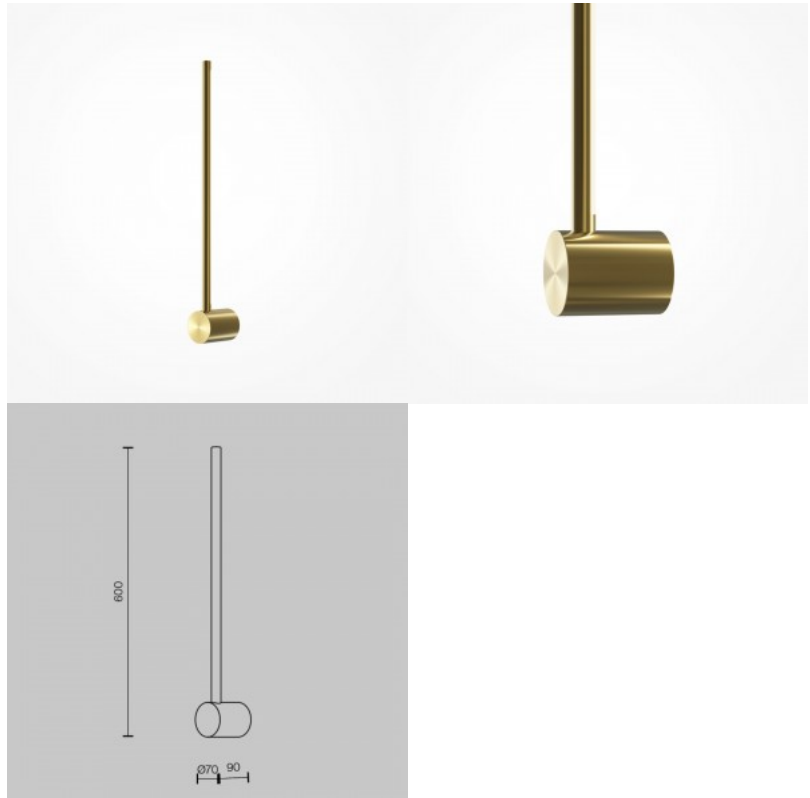

Seinävalaisin Maytoni Scone kultainen 7W 500lm 120° IP20 830

Tuotekoodi 20771

Brändi Maytoni
Teho 7W
Maksimiteho 7W/1m
Valovirta 500luumena
Valaistusteho 1m79 71W
Väriämpötila lämmin valkoinen 3000K
Linssin kulma 120
Cri 80
Kotelointiluokka IP20
Käyttöikä 50000h
Korkeus 900.0mm
Leveys 70.0mm
Pituus 90.0mm
Paino 700 g
Paketin paino 1 kg
Rungon väri kultainen
Rungon materiaali alumiini
Takuu 3 vuotta