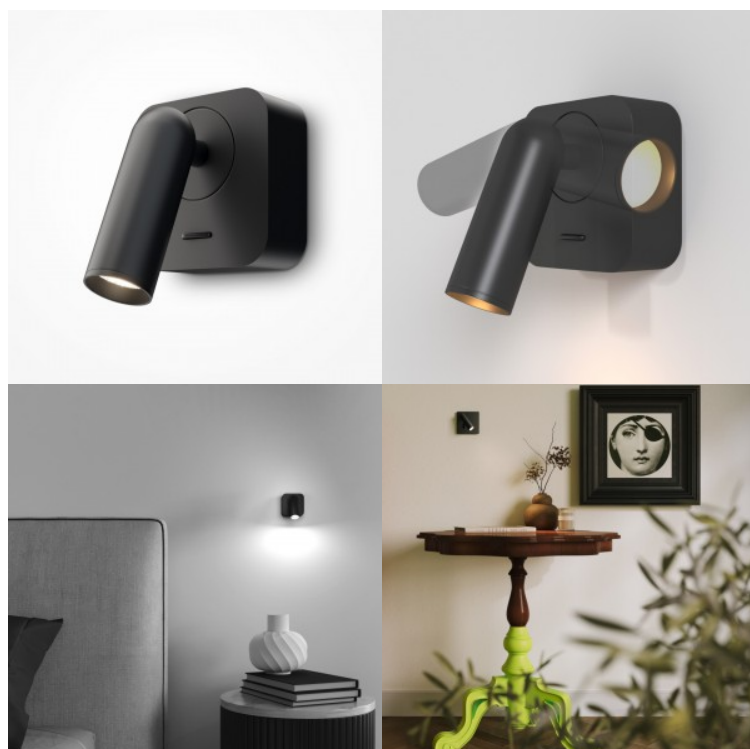

Seinävalaisin Maytoni Mirax musta 3W 200lm 30° IP20 830

Tuotekoodi 21458

Brändi Maytoni
Teho 3W
Valovirta 200luumena
Valaistusteho lm79 67W
Väriämpötila lämmin valkoinen 3000K
Linssin kulma 30
Cri 80
Kotelointiluokka IP20
Korkeus 65.0mm
Leveys 85.0mm
Pituus 63.0mm
Rungon väri musta
Rungon materiaali metalli
Käyttöympäristö sisäkäyttöön
Takuu 3 vuotta