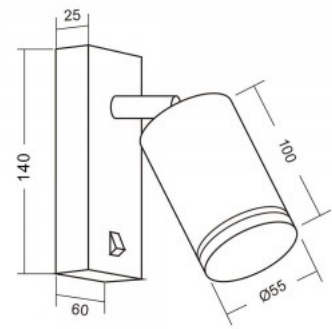

LED-seinävalaisin SP718 musta 230V GU10 IP20

Tuotekoodi 16143

Syöttöjännite 230V
Maksimiteho 35W/1m
Kanta GU10
Kotelointiluokka IP20
Rungon väri musta
Rungon materiaali alumiini
Käyttöympäristö sisäkäyttöön
Sertifikaatit CE
Takuu 1 vuotta

Kytkimellä varustettu seinävalaisin, pinnas asennettava. IP20-suojausluokka mahdollistaa valaisimen käytön vain sisätiloissa. Valaistuksen suuntaa voi muuttaa halutunlaiseksi. [Täältä löydät sopivat lamput valaisimellesi!](#)