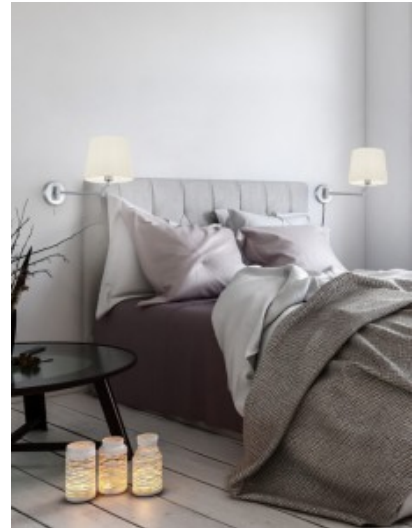

Seinävalaisin Trio Lighting Lyon nikkeli E27

Tuotekoodi 20980

Brändi [Trio Lighting](#)

Kanta E27

Korkeus 325.0mm

Leveys 255.0mm

Paino 1.1 kg

Paketin paino 2 kg

Rungon väri nikkeli

Rungon materiaali metalli + tekstiili

Käyttöympäristö sisäkäyttöön

Sertifikaatit 3

Seinävalaisin Trio Lighting Mario musta 6+2,3W 800lm IP20 3000K lämmin valkoinen

Tuotekoodi 19489

Brändi [Trio Lighting](#)

Teho 6+2,3W

Maksimiteho 8.3W/1m

Valovirta 800luumena

Väriämpötila lämmin valkoinen 3000K

Kotelointiluokka IP20

Pituus 10.5mm

Halkaisija 160.0mm

Paino 1 g

Rungon väri musta

Rungon materiaali metalli