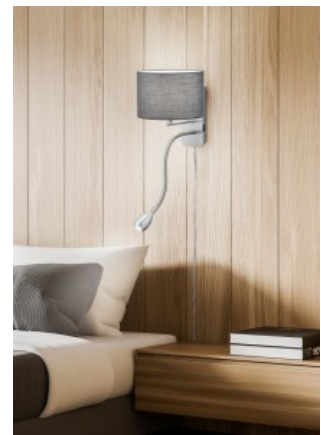

Seinävalaisin Trio Lighting Hotel E14 + 3,1 W harmaa 230V 310lm GU10 IP20 3000K lämmin valkoinen

Tuotekoodi 21082

Brändi [Trio Lighting](#)
Syöttöjännite 230V
Maksimiteho 3.1W/1m
Valovirta 310luumena
Väriämpötila lämmin valkoinen 3000K
Kanta GU10
Kotelointiluokka IP20
Käyttöikä 50000h
Korkeus 235.0mm
Leveys 200.0mm
Paino 1 kg
Paketin paino 1.3 kg
Rungon väri harmaa
Rungon materiaali metalli + tekstiili
Kytkenämäärä 50000kpl
Käyttöympäristö sisäkäyttöön
Sertifikaatit CE
Takuu 5 vuotta