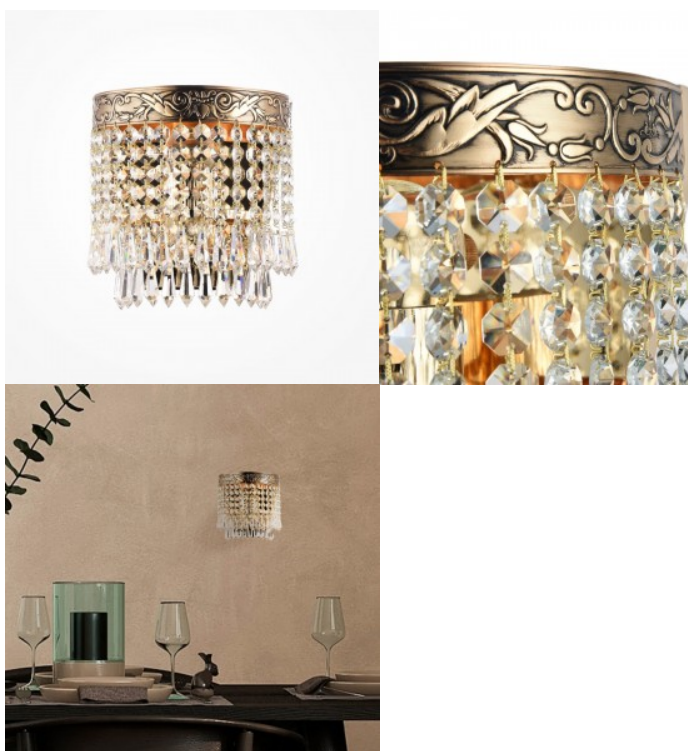

Seinävalaisin Maytoni Palace kultainen 7W E27 IP20

Tuotekoodi 20050

Brändi Maytoni
Teho 7W
Kanta E27
Kotelointiluokka IP20
Korkeus 184.0mm
Leveys 170.0mm
Pituus 119.0mm
Paino 840 g
Paketin paino 1.2 kg
Rungon väri kultainen
Rungon materiaali alumiini + lasi
Käyttöympäristö sisäkäyttöön