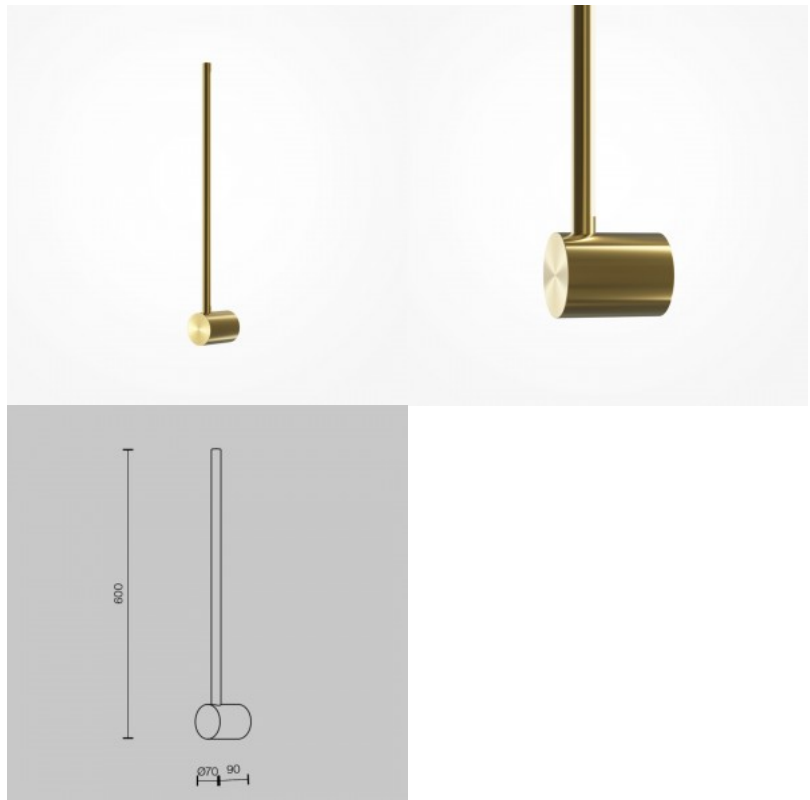

Seinävalaisin Maytoni Scone kultainen 7W 500lm 120° IP20 830

Tuotekoodi 20771

Brändi Maytoni
Teho 7W
Maksimiteho 7W/1m
Valovirta 500luumena
Valaistusteho 1m79 71W
Väriämpötila lämmin valkoinen 3000K
Linssin kulma 120
Cri 80
Kotelointiluokka IP20
Käyttöikä 50000h
Korkeus 900.0mm
Leveys 70.0mm
Pituus 90.0mm
Paino 700 g
Paketin paino 1 kg
Rungon väri kultainen
Rungon materiaali alumiini
Takuu 3 vuotta