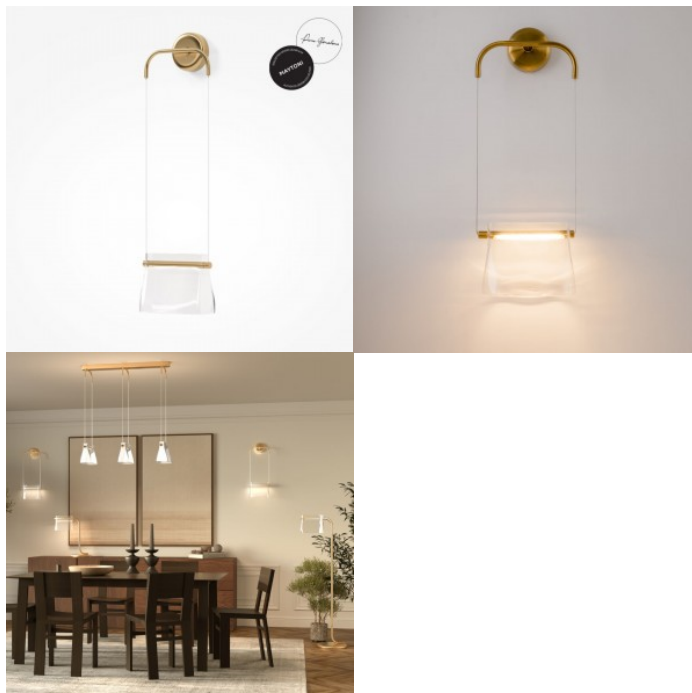

Seinävalaisin Maytoni Cabaret messinki 8W 850lm 120° IP20 830

Tuotekoodi 20022

Brändi Maytoni
Teho 8W
Valovirta 850luumena
Valaistusteho lm79 106W
Väriämpötila lämmin valkoinen 3000K
Linssin kulma 120
Cri 80
Kotelointiluokka IP20
Korkeus 3300.0mm
Leveys 250.0mm
Pituus 145.0mm
Paino 1.6 kg
Paketin paino 2 kg
Rungon väri messinki
Rungon materiaali alumiini + lasi
Takuu 3 vuotta