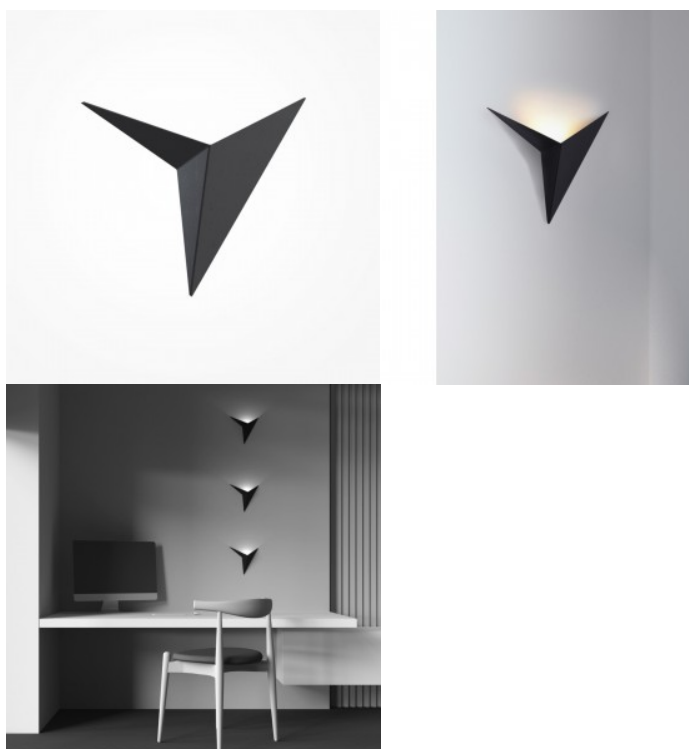

Seinävalaisin Maytoni Trame musta 3W 100lm 108° IP20 830

Tuotekoodi 21465

Brändi Maytoni
Teho 3W
Valovirta 100luumena
Valaistusteho lm79 33W
Väriämpötila lämmin valkoinen 3000K
Linssin kulma 108
Cri 80
Kotelointiluokka IP20
Korkeus 205.0mm
Leveys 75.0mm
Pituus 248.0mm
Rungon väri musta
Rungon materiaali metalli
Käyttöympäristö sisäkäyttöön
Takuu 3 vuotta