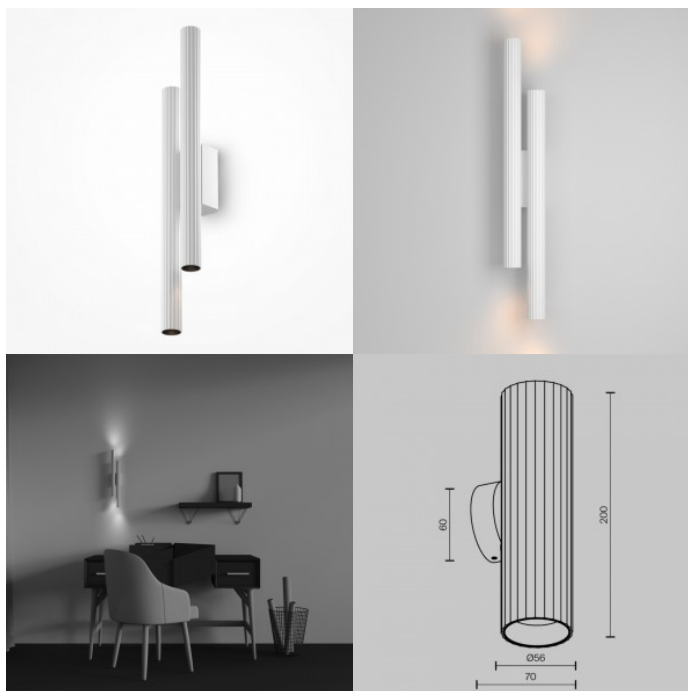

Seinävalaisin Maytoni Calipso valkoinen 24W 1620lm 36° IP20 927

Tuotekoodi 20931

Brändi Maytoni
Teho 24W
Valovirta 1620luumena
Valaistusteho lm79 68W
Väriämpötila lämmin valkoinen 2700K
Linssin kulma 36
Cri 90
Kotelointiluokka IP20
Käyttöikä 30000h
Korkeus 490.0mm
Pituus 63.0mm
Halkaisija 32.0mm
Paino 1.15 kg
Paketin paino 1.23 kg
Rungon väri valkoinen
Rungon materiaali alumiini
Käyttöympäristö sisäkäyttöön