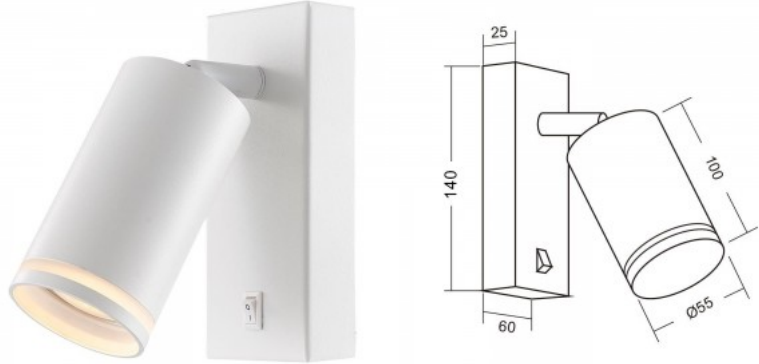

Seinävalaisin SP718 valkoinen 230V GU10 IP20

Tuotekoodi 16708

Syöttöjännite 230V
Maksimiteho 35W/1m
Kanta GU10
Koteloiluokka IP20
Rungon väri valkoinen
Rungon materiaali alumiini
Käyttöympäristö sisäkäyttöön
Sertifikaatit CE
Takuu 1 vuotta

Kytkimellä varustettu seinävalaisin, pinnas asennettava. IP20-suojausluokka mahdollistaa valaisimen käytön vain sisätiloissa. Valaistuksen suuntaa voi muuttaa halutunlaiseksi. [Täältä löydät sopivat lamput valaisimellesi!](#)