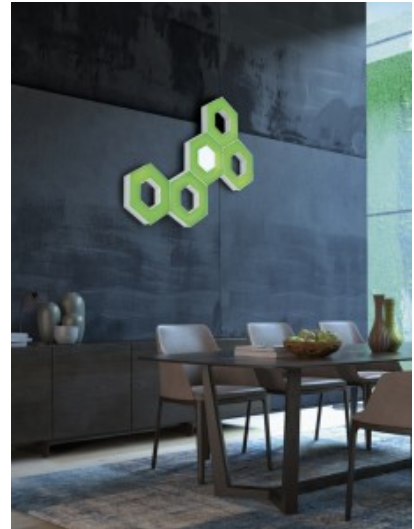

Pituus 60.0mm

Rungon väri valkoinen

Rungon materiaali muovi