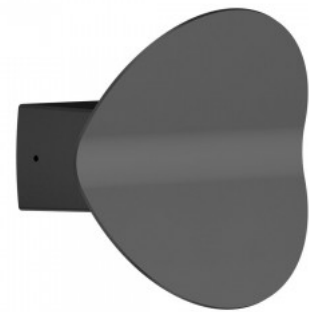

Seinävalaisin Prolumen WL106 musta 230V 8W 660lm CRI90 160° IP20 TRIAC 3000K, 4000K, 5700K 3CCT

Tuotekoodi 17357 TRIAC dimmable

Brändi [Prolumen](#)
Syöttöjännite 230V
Tehokerroin 0.90
Himmennettävä TRIAC
Teho 8W
Maksimiteho 8W/1m
Valovirta 660luumena
Valaistusteho 1m79 83W
Väriämpötila 3CCT 3000K, 4000K,
5700K
Linssin kulma 160
Cri 90
Sdcm - macadam ellipses 6
Kotelointiluokka IP20
Käyttöikä 50000h
Korkeus 80.0mm
Leveys 135.0mm
Pituus 145.0mm
Paino 360 g
Paketissa 1kpl
Laatikossa 24kpl
Rungon väri musta
Rungon materiaali alumiini + muovi
Iskunkestävyys IK06
Käyttöympäristö sisäkäyttöön
Käyttölämpötila -20 ~ 45°C
Sertifikaatit CE, RoHS
Takuu 5 vuotta

Kasvin verso-muotoinen LED-seinävalaisin, jonka valonlämpötilaa voi säätää! IP20-suojaluokitus mahdollistaa valaisimen käytön vain sisätiloissa. Valaisimen takana on nappi, jolla voit valita valonlämpötilan: 3000K (lämmin valkoinen), 4000K (päivänvalo) tai 5700K (kylmä valkoinen). Lisäksi valaisin on varustettu TRIAC-tekniikalla, joka mahdollistaa valon voimakkuuden säätämisen huoneessa käyttäjän toiveiden mukaisesti. Oikean käytön avulla valaisin on energiatehokas, ympäristöystävällinen ja erittäin pitkäikäinen (50 000 tuntia). Valaise maailmasi LED-talon ammattilaisten avulla - [katso projektiportfoliomme täältä!](#)