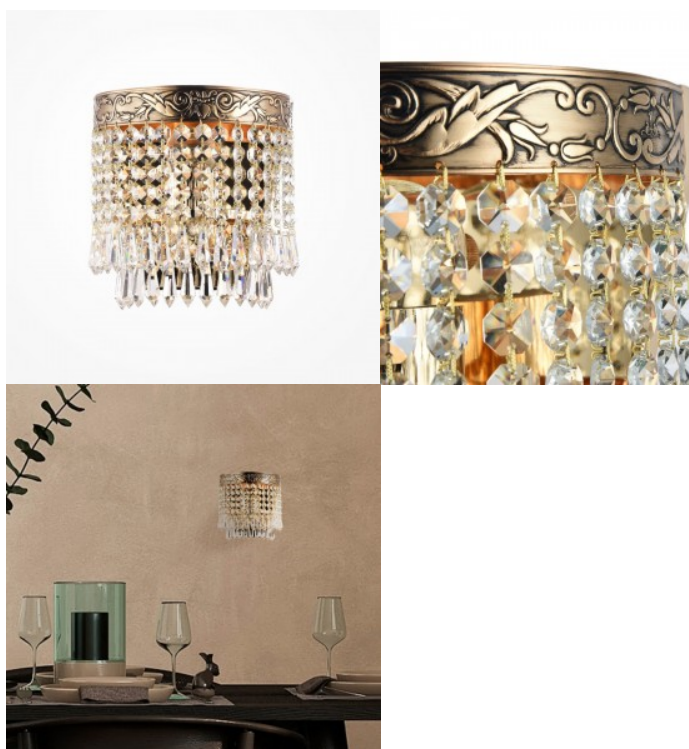

Seinävalaisin Maytoni Palace kultainen 7W E27 IP20

Tuotekoodi 20050

Brändi Maytoni
Teho 7W
Kanta E27
Kotelointiluokka IP20
Korkeus 184.0mm
Leveys 170.0mm
Pituus 119.0mm
Paino 840 g
Paketin paino 1.2 kg
Rungon väri kultainen
Rungon materiaali alumiini + lasi
Käyttöympäristö sisäkäyttöön