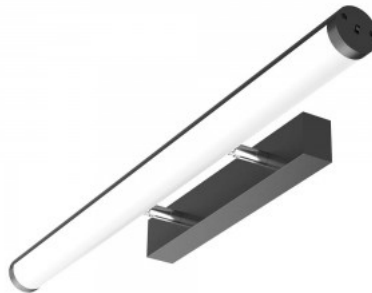

LED-seinävalaisin PROLUMEN ML01 860 musta 230V 15W 1500lm CRI90 120° IP44 3000K, 4000K, 5700K WW/DW/CW

Tuotekoodi 15788

Brändi [PROLUMEN](#)
Syöttöjännite 230V
Tehokerroin 0.90
Teho 15W
Valovirta 1500luumenia
Valaistusteho lm79 100W
Väriämpötila WW/DW/CW 3000K,
4000K, 5700K
Linssin kulma 120
Cri 90
Sdcm - macadam ellipses 6
Kotelointiluokka IP44
Käyttöikä 50000h
Korkeus 41.0mm
Leveys 111.0mm
Pituus 860.0mm
Paino 870g
Paketin paino 770g
Laatikossa 12kpl
Rungon väri musta
Kiilto matto
Käyttöympäristö sisäkäyttöön
Käyttölämpötila -20 ~ 45°C
Takuu 5 vuotta

LED-seinävalaisin peilin yläpuolella. Peilivalaisimen avulla voit muuttaa valon lämpötilaa yksinkertaisella painikkeen painalluksella tarpeidesi mukaan. Voit valita lämpimän valkoisen (3000K), päivänvalon (4000K) ja viileän valkoisen (5700K) valon välillä. Valaisin sopii myös kosteaan kylpyhuoneen ympäristöön, suojaluokka on IP44. Suosittelemme myös tätä LED-valaisinta meikkipöydän yläpuolelle; 5700K valonlämpötila on ihanteellinen kauneushoitoihin ja sitä käyttävät myös ammattimaiset kosmetologit! Valaise maailmasi LED-talon ammattilaisten avulla - [katso projektiportfoliomme täältä!](#)