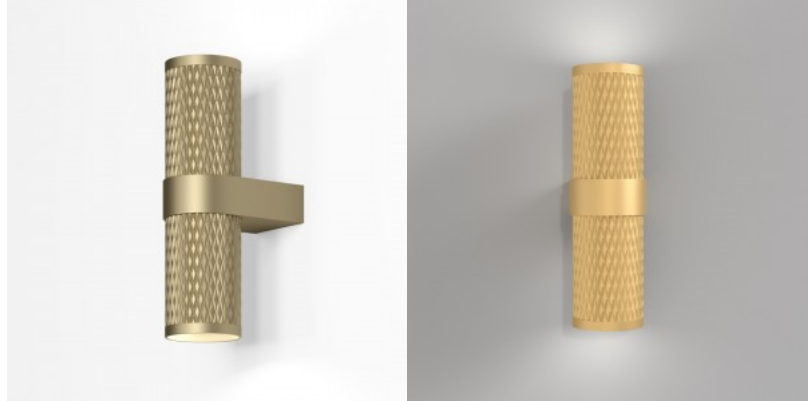

Seinävalaisin Maytoni Focus Design 2 X GU10 kultainen GU10 IP20

Tuotekoodi 20910

Brändi Maytoni
Kanta GU10
Kotelointiluokka IP20
Korkeus 217.0mm
Pituus 106.0mm
Halkaisija 60.0mm
Paino 330 g
Paketin paino 380 g
Rungon väri kultainen
Rungon materiaali alumiini
Käyttöympäristö sisäkäyttöön
Takuu 2 vuotta