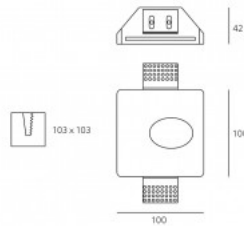

LED-seinävalaisin Art of Light MARCO valkoinen neliö 230V 1W 85lm 3000K lämmin valkoinen

Tuotekoodi 14751

Brändi Art of Light
Syöttöjännite 230V
Teho 1W
Valovirta 85luumenia
Valaistusteho lm79 85W
Väriämpötila lämmin valkoinen 3000K
Korkeus 42.0mm
Leveys 100.0mm
Pituus 100.0mm
Asennusaukon halkaisija 103 x
103mm
Rungon väri valkoinen
Rungon materiaali kipsi
Kiilto matto
Muoto nelikulmainen
Käyttöympäristö sisäkäyttöön
Sertifikaatit CE

LED-seinävalaisin Art of Light SECCO 230V E14 IP20

Tuotekoodi 15451

Brändi Art of Light
Syöttöjännite 230V
Kanta E14
Kotelointiluokka IP20
Korkeus 245.0mm
Leveys 95.0mm
Pituus 90.0mm
Rungon materiaali kipsi
Käyttöympäristö sisäkäyttöön
Sertifikaatit CE, RohS