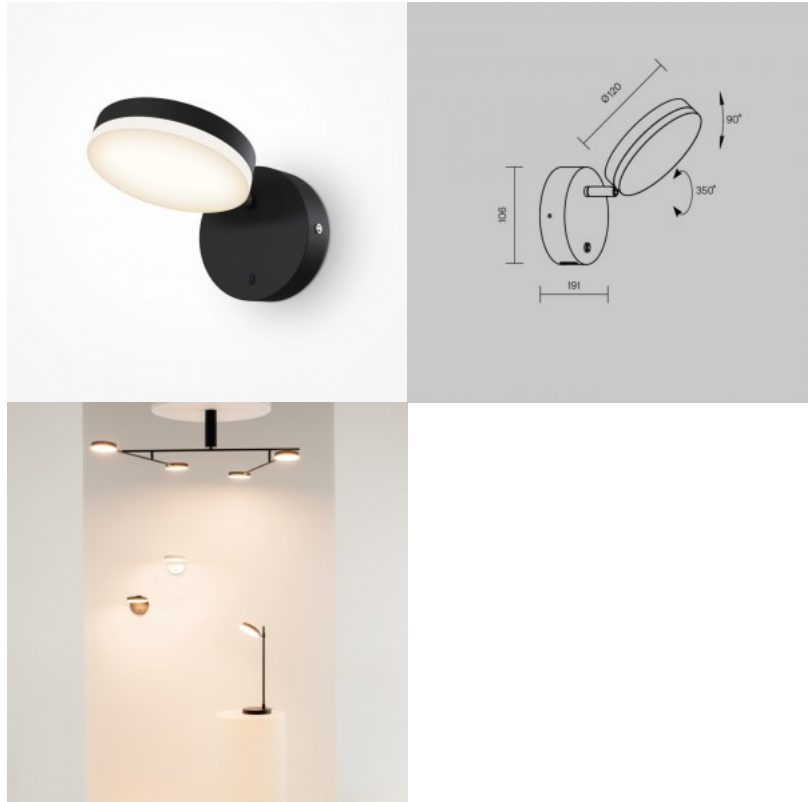

Seinävalaisin Maytoni Fad Dim musta 6W 550lm 120° IP20 830

Tuotekoodi 20767

Brändi Maytoni
Teho 6W
Valovirta 550luumenia
Valaistusteho 1m79 92W
Väriämpötila lämmin valkoinen 3000K
Linssin kulma 120
Cri 80
Koteloitusluokka IP20
Leveys 191.0mm
Halkaisija 120.0mm
Paino 1.5 kg
Paketin paino 2.2 kg
Rungon väri musta
Rungon materiaali metalli
Takuu 3 vuotta