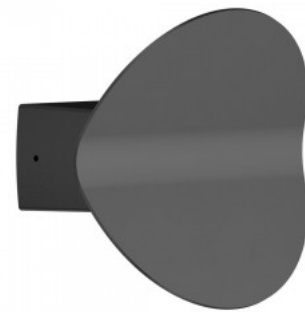

Seinävalaisin Prolumen WL106 musta 230V 8W 660lm CRI90 160° IP20 TRIAC 3000K, 4000K, 5700K 3CCT

Tuotekoodi 17357 TRIAC dimmable

Brändi [Prolumen](#)
Syöttöjännite 230V
Tehokerroin 0.90
Himmennettävä TRIAC
Teho 8W
Maksimiteho 8W/1m
Valovirta 660luumena
Valaistusteho 1m79 83W
Väriämpötila 3CCT 3000K, 4000K, 5700K
Linssin kulma 160
Cri 90
Sdcm - macadam ellipses 6
Kotelointiluokka IP20
Käyttöikä 50000h
Korkeus 80.0mm
Leveys 135.0mm
Pituus 145.0mm
Paino 360 g
Paketissa 1kpl
Laatikossa 24kpl
Rungon väri musta
Rungon materiaali alumiini + muovi
Iskunkestävyys IK06
Käyttöympäristö sisäkäyttöön
Käyttölämpötila -20 ~ 45°C
Sertifikaatit CE, RoHS
Takuu 5 vuotta

Kasvin verso-muotoinen LED-seinävalaisin, jonka valonlämpötilaa voi säätää! IP20-suojaluokitus mahdollistaa valaisimen käytön vain sisätiloissa. Valaisimen takana on nappi, jolla voit valita valonlämpötilan: 3000K (lämmin valkoinen), 4000K (päivänvalo) tai 5700K (kylmä valkoinen). Lisäksi valaisin on varustettu TRIAC-tekniikalla, joka mahdollistaa valon voimakkuuden säätämisen huoneessa käyttäjän toiveiden mukaisesti. Oikean käytön avulla valaisin on energiatehokas, ympäristöystävällinen ja erittäin pitkäikäinen (50 000 tuntia). Valaise maailmasi LED-talon ammattilaisten avulla - [katso projektiportfoliomme täältä!](#)