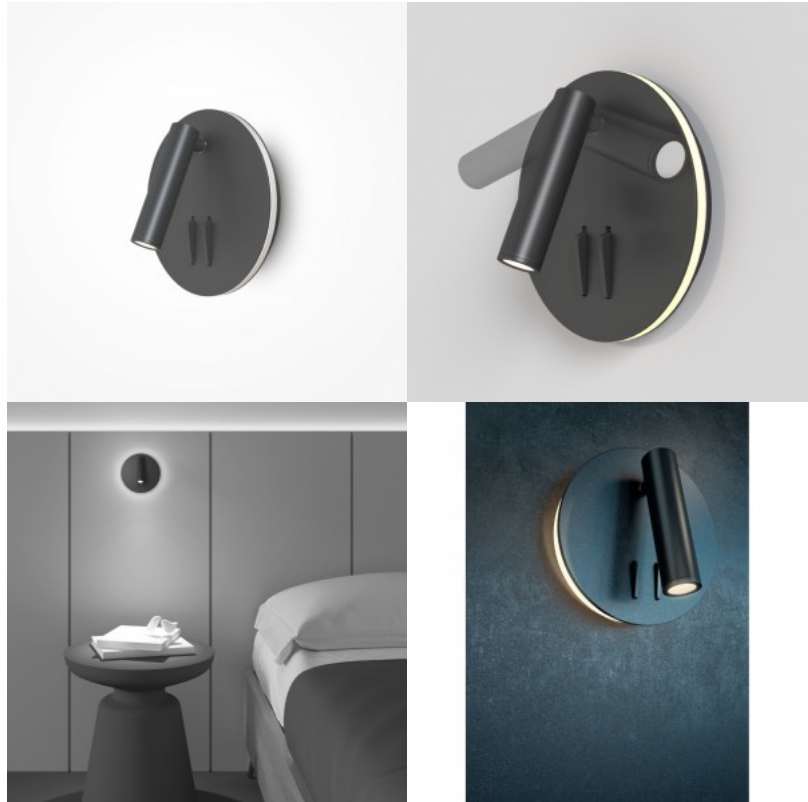

Seinävalaisin Maytoni IOS 176 musta 9W 600lm 30° IP20 830

Tuotekoodi 19588

Brändi Maytoni
Teho 9W
Maksimiteho 9W/1m
Valovirta 600luumena
Valaistusteho lm79 67W
Väriämpötila lämmin valkoinen 3000K
Linssin kulma 30
Cri 80
Kotelointiluokka IP20
Korkeus 140.0mm
Leveys 65.0mm
Paino 470 g
Paketin paino 580 g
Rungon väri musta
Rungon materiaali alumiini
Kiilto puolihimmeä