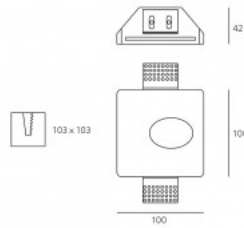

Upotettava seinävalaisin Art of Light MARCO valkoinen nelikulmainen 230V 1W 85lm 3000K lämmin valkoinen

Tuotekoodi 14751

Brändi Art of Light
Syöttöjännite 230V
Teho 1W
Maksimiteho 1W/1m
Valovirta 85luumenia
Valaistusteho lm79 85W
Väriämpötila lämmin valkoinen 3000K
Korkeus 42.0mm
Leveys 100.0mm
Pituus 100.0mm
Asennusaukon halkaisija 103 x 103mm
Rungon väri valkoinen
Rungon materiaali kipsi
Kiilto matto
Muoto nelikulmainen
Käyttöympäristö sisäkäyttöön
Sertifikaatit CE

Seinävalaisin Art of Light SECCO 230V E14 IP20

Tuotekoodi 15451

Brändi Art of Light
Syöttöjännite 230V
Kanta E14
Koteloiluokka IP20
Korkeus 245.0mm
Leveys 95.0mm
Pituus 90.0mm
Rungon materiaali kipsi
Käyttöympäristö sisäkäyttöön
Sertifikaatit CE, RohS