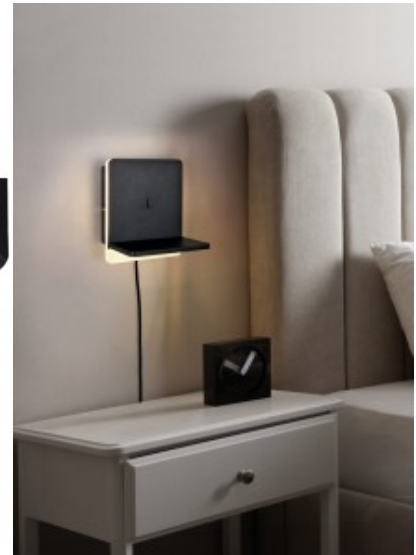

Seinävalaisin Trio Lighting Fairfield musta 9W 950lm IP20 switch dimmer 3000K lämmin valkoinen

**Tuotekoodi 22096 switch dimmer
dimmable**

Brändi [Trio Lighting](#)

Himmennettävä switch dimmer

Teho 9W

Valovirta 950luumena

Valaistusteho lm79 106W

Väriämpötila lämmin valkoinen 3000K

Kotelointiluokka IP20

Käyttöikä 30000h

Korkeus 200.0mm

Leveys 160.0mm

Paino 1.1 kg

Rungon väri musta

Rungon materiaali metalli

Kytkenämäärä 15000kpl