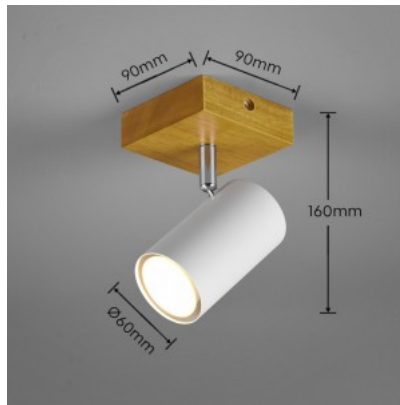

Seinävalaisin Trio Lighting Marley puu GU10 IP20

Tuotekoodi 22172

Brändi [Trio Lighting](#)
Kanta GU10
Kotelointiluokka IP20
Korkeus 160.0mm
Leveys 90.0mm
Pituus 90.0mm
Halkaisija 60.0mm
Paino 300 g
Paketin paino 400 g
Rungon väri puu
Käyttöympäristö sisäkäyttöön
Takuu 2 vuotta

Seinävalaisin Trio Lighting Marley rustiikki GU10 IP20

Tuotekoodi 19491

Brändi [Trio Lighting](#)
Kanta GU10
Kotelointiluokka IP20
Korkeus 180.0mm
Halkaisija 60.0mm
Rungon väri rustiikki