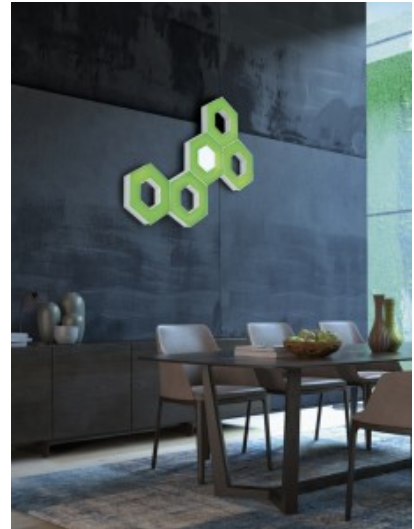

Seinävalaisin Trio Lighting Solitare valkoinen 8W 700lm RGB + 3000K RGBW lämmin

Tuotekoodi 21962

Brändi [Trio Lighting](#)

Teho 8W

Valovirta 700luumena

Valaistusteho Im79 88W

Väriämpötila RGBW lämmin RGB + 3000K

Korkeus 335.0mm

Leveys 387.0mm

Pituus 60.0mm

Rungon väri valkoinen

Rungon materiaali muovi

Seinävalaisin Trio Lighting Solitare valkoinen 8W 700lm RGB + 3000K RGBW lämmin

Tuotekoodi 21963

Brändi [Trio Lighting](#)

Teho 8W

Valovirta 700luumena

Valaistusteho Im79 88W

Väriämpötila RGBW lämmin RGB + 3000K

Korkeus 677.0mm

Leveys 670.0mm

Pituus 60.0mm

Rungon väri valkoinen

Rungon materiaali muovi