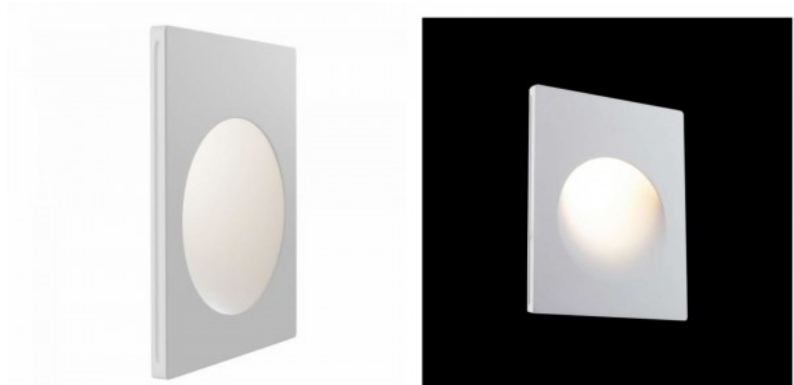

Upotettava seinävalaisin Maytoni Kips valkoinen GU10 IP20

Tuotekoodi 21979

Brändi Maytoni
Kanta GU10
Kotelointiluokka IP20
Korkeus 180.0mm
Leveys 120.0mm
Rungon väri valkoinen
Rungon materiaali kipsi