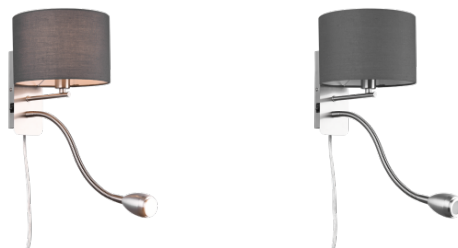

Seinävalaisin Trio Lighting Hotel E14 + 3,1 W harmaa 230V 310lm GU10 IP20 3000K lämmin valkoinen

Tuotekoodi 21082

Brändi [Trio Lighting](#)
Syöttöjännite 230V
Maksimiteho 3.1W/1m
Valovirta 310luumena
Väriämpötila lämmin valkoinen 3000K
Kanta GU10
Kotelointiluokka IP20
Käyttöikä 50000h
Korkeus 235.0mm
Leveys 200.0mm
Paino 1 kg
Paketin paino 1.3 kg
Rungon väri harmaa
Rungon materiaali metalli + tekstiili
Kytkenämäärä 50000kpl
Käyttöympäristö sisäkäyttöön
Sertifikaatit CE
Takuu 5 vuotta