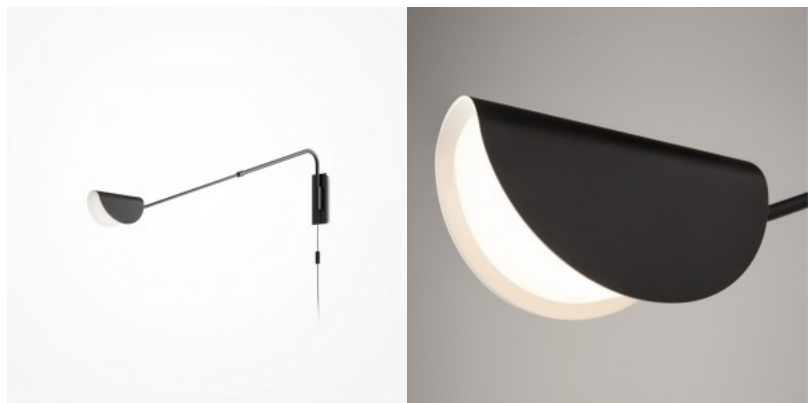

Seinävalaisin Maytoni Mollis musta G9 IP20

Tuotekoodi 20443

Brändi Maytoni
Kanta G9
Kotelointiluokka IP20
Korkeus 360.0mm
Leveys 1050.0mm
Pituus 95.0mm
Paino 960 g
Paketin paino 1.66 kg
Rungon väri musta
Rungon materiaali metalli
Takuu 2 vuotta