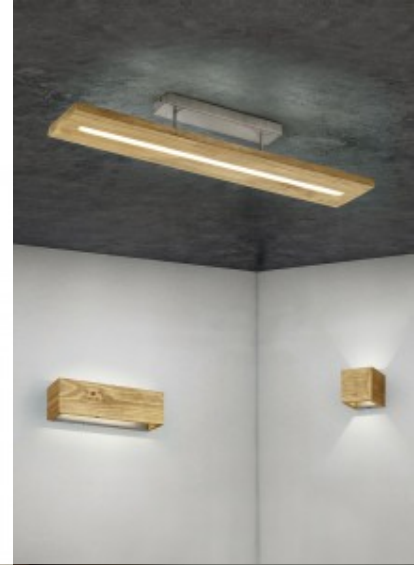

Seinävalaisin Trio Lighting Brad puu 13,5W 1500lm IP20 switch dimmer 3000K lämmin valkoinen

Tuotekoodi 21017 switch dimmer dimmable

Brändi [Trio Lighting](#)
Himmennettävä switch dimmer
Teho 13,5W
Valovirta 1500luumena
Väriämpötila lämmin valkoinen 3000K
Kotelointiluokka IP20
Käyttöikä 36000h
Korkeus 110.0mm
Leveys 370.0mm
Paino 1 kg
Paketin paino 1.2 kg
Rungon väri puu
Rungon materiaali puu
Kytkenä määrä 36000kpl