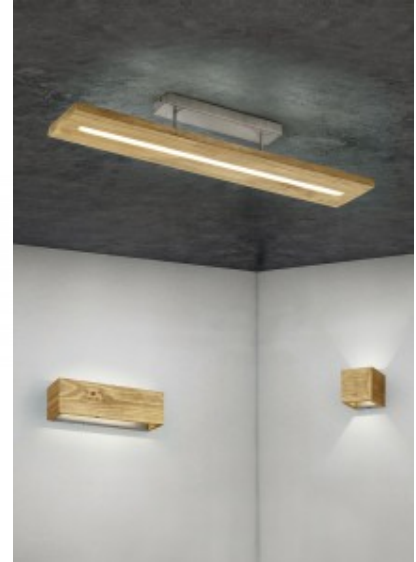

## Seinävalaisin Trio Lighting Cleo 2 X GU10 kultainen GU10 IP20

**Tuotekoodi 19439**

Brändi [Trio Lighting](#)  
Kanta GU10  
Kotelointiluokka IP20  
Korkeus 150.0mm  
Leveys 80.0mm  
Rungon väri kultainen