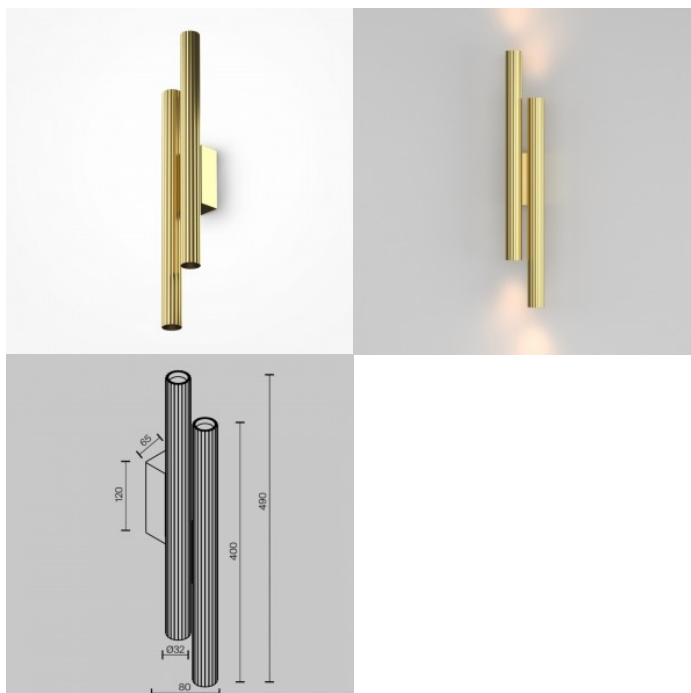

Seinävalaisin Maytoni Calipso kultainen 24W 1620lm 36° IP20 927

Tuotekoodi 20932

Brändi Maytoni
Teho 24W
Valovirta 1620luumena
Valaistusteho lm79 68W
Väriämpötila lämmin valkoinen 2700K
Linssin kulma 36
Cri 90
Kotelointiluokka IP20
Käyttöikä 30000h
Korkeus 490.0mm
Pituus 63.0mm
Halkaisija 32.0mm
Paino 1.15 kg
Paketin paino 1.23 kg
Rungon väri kultainen
Rungon materiaali alumiini
Käyttöympäristö sisäkäyttöön