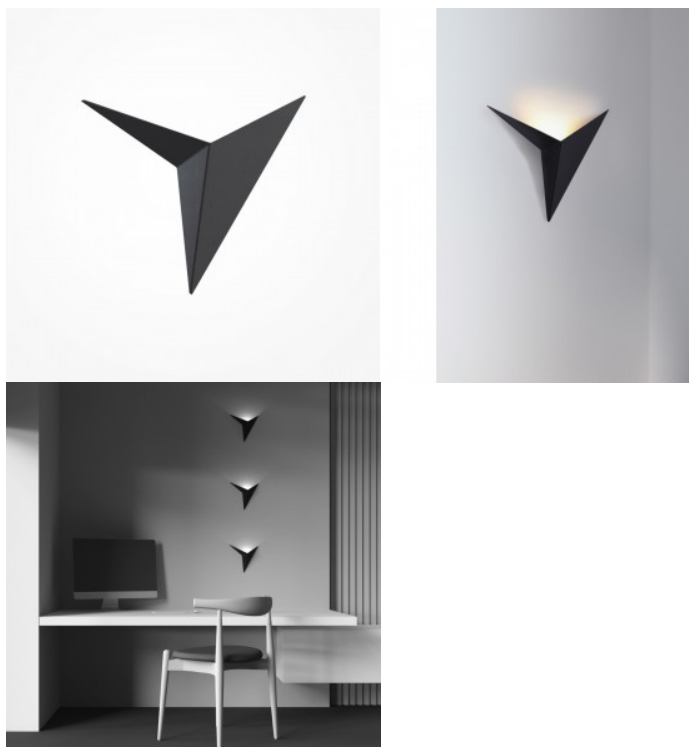

Seinävalaisin Maytoni Trame musta 3W 100lm 108° IP20 830

Tuotekoodi 21465

Brändi Maytoni
Teho 3W
Valovirta 100luumena
Valaistusteho lm79 33W
Väriämpötila lämmin valkoinen 3000K
Linssin kulma 108
Cri 80
Kotelointiluokka IP20
Korkeus 205.0mm
Leveys 75.0mm
Pituus 248.0mm
Rungon väri musta
Rungon materiaali metalli
Käyttöympäristö sisäkäyttöön
Takuu 3 vuotta