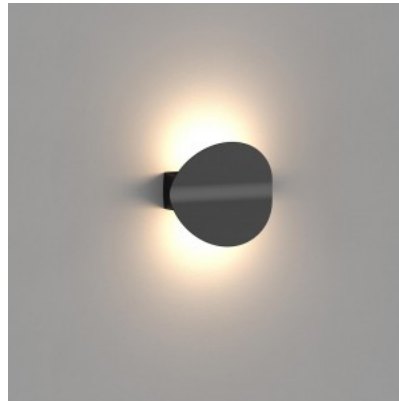

Seinävalaisin Prolumen WL106 musta 230V 8W 660lm CRI90 160° IP20 TRIAC 3000K, 4000K, 5700K 3CCT

Tuotekoodi 17357 TRIAC dimmable

Brändi [Prolumen](#)
Syöttöjännite 230V
Tehokerroin 0.90
Himmennettävä TRIAC
Teho 8W
Maksimiteho 8W/1m
Valovirta 660luumena
Valaistusteho 1m79 83W
Väriämpötila 3CCT 3000K, 4000K,
5700K
Linssin kulma 160
Cri 90
Sdcm - macadam ellipses 6
Kotelointiluokka IP20
Käyttöikä 50000h
Korkeus 80.0mm
Leveys 135.0mm
Pituus 145.0mm
Paino 360 g
Paketissa 1kpl
Laatikossa 24kpl
Rungon väri musta
Rungon materiaali alumiini + muovi
Iskunkestävyys IK06
Käyttöympäristö sisäkäyttöön
Käyttölämpötila -20 ~ 45°C
Sertifikaatit CE, RoHS
Takuu 5 vuotta

Kasvin verso-muotoinen LED-seinävalaisin, jonka valonlämpötilaa voi säätää! IP20-suojaluokitus mahdollistaa valaisimen käytön vain sisätiloissa. Valaisimen takana on nappi, jolla voit valita valonlämpötilan: 3000K (lämmin valkoinen), 4000K (päivänvalo) tai 5700K (kylmä valkoinen). Lisäksi valaisin on varustettu TRIAC-tekniikalla, joka mahdollistaa valon voimakkuuden säätämisen huoneessa käyttäjän toiveiden mukaisesti. Oikean käytön avulla valaisin on energiatehokas, ympäristöystävällinen ja erittäin pitkäikäinen (50 000 tuntia). Valaise maailmasi LED-talon ammattilaisten avulla - [katso projektiportfoliomme täältä!](#)