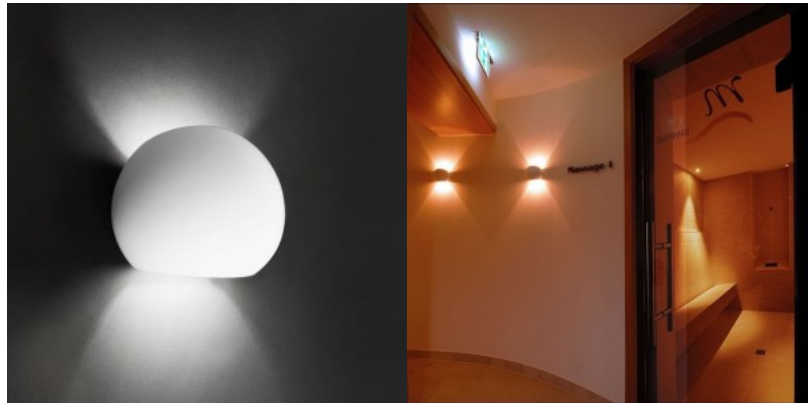

Seinävalaisin Deko-Light Osano valkoinen G9 IP20

Tuotekoodi 20203

Brändi [Deko-Light](#)
Lähtöjännite 220-240V
Kanta G9
Kotelointiluokka IP20
Korkeus 125.0mm
Pituus 115.0mm
Halkaisija 150.0mm
Paketissa 1kpl
Rungon väri valkoinen
Rungon materiaali kipsi
Kiilto matto
Käyttöympäristö sisäkäyttöön
Käyttölämpötila -20 kuni 40 °C
Takuu 2 vuotta