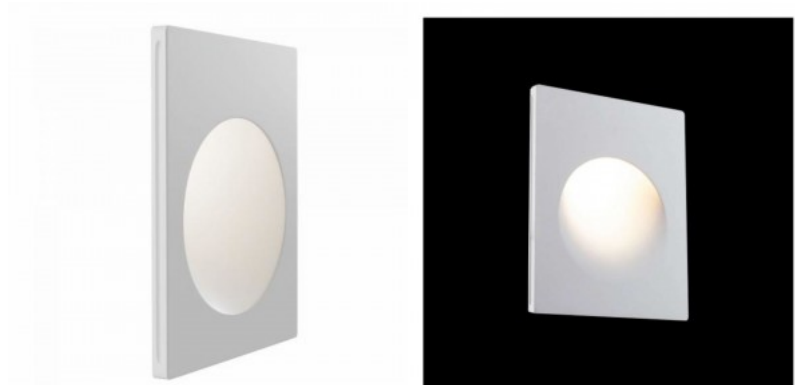

Upotettava seinävalaisin Maytoni Kips valkoinen GU10 IP20

Tuotekoodi 21979

Brändi Maytoni
Kanta GU10
Kotelointiluokka IP20
Korkeus 180.0mm
Leveys 120.0mm
Rungon väri valkoinen
Rungon materiaali kipsi