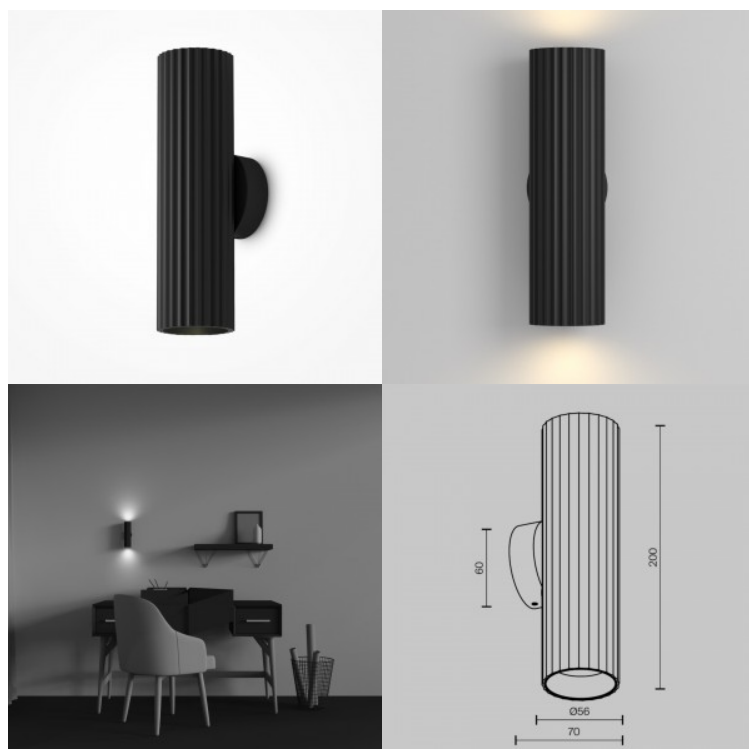

Seinävalaisin Maytoni Calipso 2 X GU10 musta GU10 IP20

Tuotekoodi 20923

Brändi Maytoni
Kanta GU10
Kotelointiluokka IP20
Korkeus 200.0mm
Pituus 70.0mm
Halkaisija 56.0mm
Paino 380 g
Paketin paino 430 g
Rungon väri musta
Rungon materiaali alumiini
Käyttöympäristö sisäkäyttöön
Takuu 2 vuotta