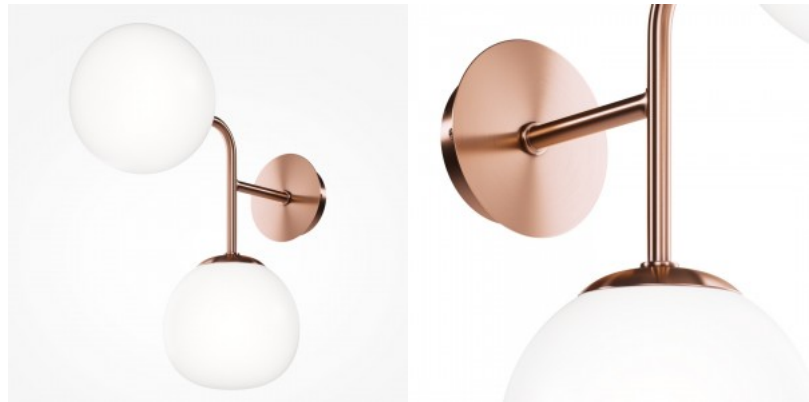

Seinävalaisin Maytoni Erich messinki / valkoinen 40W E14 IP20

Tuotekoodi 21169

Brändi Maytoni
Teho 40W
Kanta E14
Kotelointiluokka IP20
Korkeus 360.0mm
Leveys 330.0mm
Pituus 150.0mm
Rungon väri messinki / valkoinen
Rungon materiaali metalli
Takuu 2 vuotta