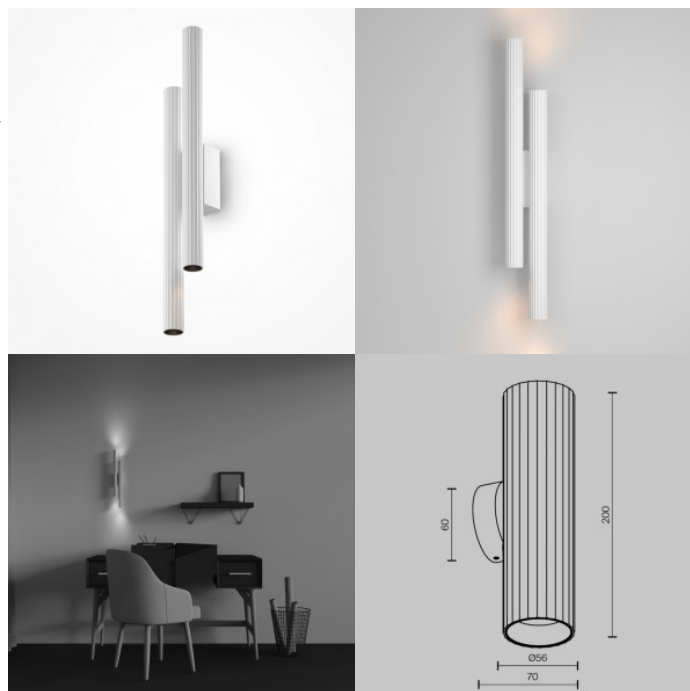

Seinävalaisin Maytoni Calipso valkoinen 24W 1620lm 36° IP20 927

Tuotekoodi 20931

Brändi Maytoni
Teho 24W
Valovirta 1620luumena
Valaistusteho lm79 68W
Väriämpötila lämmin valkoinen 2700K
Linssin kulma 36
Cri 90
Kotelointiluokka IP20
Käyttöikä 30000h
Korkeus 490.0mm
Pituus 63.0mm
Halkaisija 32.0mm
Paino 1.15 kg
Paketin paino 1.23 kg
Rungon väri valkoinen
Rungon materiaali alumiini
Käyttöympäristö sisäkäyttöön