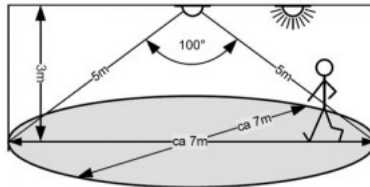

Liiketunnistin Casambi SEMLBT musta 230V IP44/20 CASAMBI

Tuotekoodi 18086 CASAMBI
dimmable

Brändi Casambi
Syöttöjännite 230V
Himmennettävä CASAMBI
Kotelointiluokka IP44/20
Korkeus 14.0mm
Leveys 81.0mm
Pituus 81.0mm
Rungon väri musta
Käyttöympäristö sisäkäyttöön
Käyttölämpötila -20° - + 50°C
Sertifikaatit CE
Takuu 2 vuotta