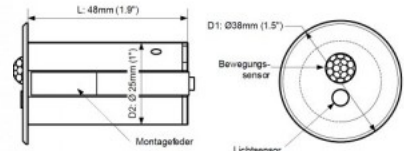

Liiketunnistin Casambi SEMLBT musta 230V IP44/20 CASAMBI

Tuotekoodi 18086 CASAMBI
dimmable

Brändi Casambi
Syöttöjännite 230V
Himmennettävä CASAMBI
Kotelointiluokka IP44/20
Korkeus 14.0mm
Leveys 81.0mm
Pituus 81.0mm
Rungon väri musta
Käyttöympäristö sisäkäyttöön
Käyttölämpötila -20° - + 50°C
Sertifikaatit CE
Takuu 2 vuotta