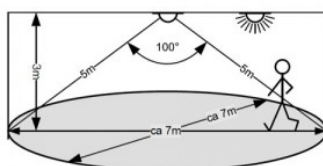

Liiketunnistin Casambi SEMLBT valkoinen 230V IP44/20 CASAMBI

Tuotekoodi 18085 CASAMBI
dimmable

Brändi Casambi
Syöttöjännite 230V
Himmennettävä CASAMBI
Kotelointiluokka IP44/20
Korkeus 14.0mm
Leveys 81.0mm
Pituus 81.0mm
Rungon väri valkoinen
Käyttöympäristö sisäkäyttöön
Käyttölämpötila -20° - + 50°C
Sertifikaatit CE
Takuu 2 vuotta