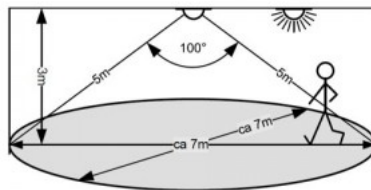

Liiketunnistin Casambi SEMLBT musta 230V IP44/20 CASAMBI

Tuotekoodi 18086 CASAMBI
dimmable

Brändi Casambi
Syöttöjännite 230V
Himmennettävä CASAMBI
Kotelointiluokka IP44/20
Korkeus 14.0mm
Leveys 81.0mm
Pituus 81.0mm
Rungon väri musta
Käyttöympäristö sisäkäyttöön
Käyttölämpötila -20° - + 50°C
Sertifikaatit CE
Takuu 2 vuotta