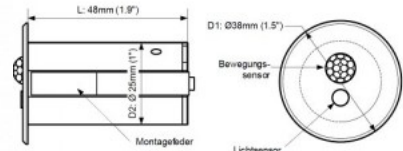

Liiketunnistin Casambi SEMLBT musta 230V IP44/20 CASAMBI

Tuotekoodi 18086 CASAMBI
dimmable

Brändi Casambi
Syöttöjännite 230V
Himmennettävä CASAMBI
Kotelointiluokka IP44/20
Korkeus 14.0mm
Leveys 81.0mm
Pituus 81.0mm
Rungon väri musta
Käyttöympäristö sisäkäyttöön
Käyttölämpötila -20° - + 50°C
Sertifikaatit CE
Takuu 2 vuotta